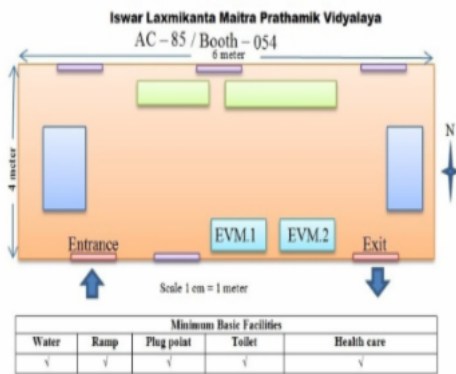

নির্বাচক নিবন্ধন আধিকারিকের স্বাক্ষর

Nazri Naksha

Google Map View

Polling Station Building Front View

Polling Station Front View

Cad View

Key MAP View

1 নাম : রাজ কুণ্ড অন্যান্য: দুলাল কুণ্ড বাড়ির নং : ধুবলিয়া 1/9 নং গ্রুপ বয়স : 22 লিঙ্গ : পুরুষ	UPW2364594 ফটো উপলব্ধ	2 নাম : জয়ীতা কুণ্ড মন্ডল স্বামীর নাম: সুমন কুণ্ড বাড়ির নং : এন0040 বয়স : 23 লিঙ্গ : মহিলা	UPW2286219 ফটো উপলব্ধ	3 নাম : সায়ন কুণ্ড পিতার নাম: সুভাষ চন্দ্র কুণ্ড বাড়ির নং : এন0040 বয়স : 23 লিঙ্গ : পুরুষ	UPW2218840 ফটো উপলব্ধ
4 নাম : সুমন কুণ্ড পিতার নাম: গোবিন্দ কুণ্ড বাড়ির নং : n0040 বয়স : 27 লিঙ্গ : পুরুষ	UPW1833318 ফটো উপলব্ধ	5 নাম : মিতালী কুণ্ড(ঘোষ) স্বামীর নাম: দুলাল কুণ্ড বাড়ির নং : n0040 বয়স : 39 লিঙ্গ : মহিলা	UPW1100262 ফটো উপলব্ধ	6 নাম : রুমা কুণ্ড স্বামীর নাম: সুভাষ কুণ্ড বাড়ির নং : n0040 বয়স : 43 লিঙ্গ : মহিলা	KNS1982438 ফটো উপলব্ধ
7 নাম : সুভাষ চন্দ্র কুণ্ড পিতার নাম: গৌরাস্ত্র চন্দ্র কুণ্ড বাড়ির নং : n0040 বয়স : 58 লিঙ্গ : পুরুষ	WB/11/076/210191 ফটো উপলব্ধ	8 নাম : দুলাল কুণ্ড পিতার নাম: গৌরাস্ত্র কুণ্ড বাড়ির নং : n0040 বয়স : 51 লিঙ্গ : পুরুষ	KNS1982446 ফটো উপলব্ধ	9 নাম : গোবিন্দ কুণ্ড পিতার নাম: গৌরাস্ত্র কুণ্ড বাড়ির নং : n0040 বয়স : 59 লিঙ্গ : পুরুষ	WB/11/076/210029 ফটো উপলব্ধ
10 নাম : খুকু কর্মকার পিতার নাম: গোপাল কর্মকার বাড়ির নং : n0007 বয়স : 62 লিঙ্গ : মহিলা	KNS1982404 ফটো উপলব্ধ	11 নাম : মিলন কর্মকার পিতার নাম: রামজয় কর্মকার বাড়ির নং : n0001 বয়স : 41 লিঙ্গ : পুরুষ	UPW1386093 ফটো উপলব্ধ	12 নাম : বাসনা কর্মকার পিতার নাম: হীরালাল কর্মকার বাড়ির নং : n0001 বয়স : 71 লিঙ্গ : মহিলা	UPW2010569 ফটো উপলব্ধ
13 নাম : মিতালী কর্মকার পিতার নাম: খগেন কর্মকার বাড়ির নং : n0023 বয়স : 37 লিঙ্গ : মহিলা	KNS2298016 ফটো উপলব্ধ	14 নাম : শিউলি কর্মকার পিতার নাম: খগেন কর্মকার বাড়ির নং : n0023 বয়স : 38 লিঙ্গ : মহিলা	KNS2298008 ফটো উপলব্ধ	15 নাম : খোকন কর্মকার পিতার নাম: খগেন কর্মকার বাড়ির নং : n0023 বয়স : 38 লিঙ্গ : পুরুষ	UPW1100353 ফটো উপলব্ধ
16 নাম : সন্ধ্যা কর্মকার স্বামীর নাম: খগেন কর্মকার বাড়ির নং : n0023 বয়স : 65 লিঙ্গ : মহিলা	UPW2010486 ফটো উপলব্ধ	17 নাম : জয়শ্রী কর্মকার স্বামীর নাম: সঞ্জিত কর্মকার বাড়ির নং : n0009 বয়স : 39 লিঙ্গ : মহিলা	KNS2297950 ফটো উপলব্ধ	18 নাম : সঞ্জিত কর্মকার পিতার নাম: মনোহর কর্মকার বাড়ির নং : n0009 বয়স : 50 লিঙ্গ : পুরুষ	UPW2286326 ফটো উপলব্ধ
19 নাম : লাবন্য কর্মকার স্বামীর নাম: মনোহর কর্মকার বাড়ির নং : n0009 বয়স : 80 লিঙ্গ : মহিলা	UPW2445179 ফটো উপলব্ধ	20 নাম : তাপসী কর্মকার পিতার নাম: কার্তিক কর্মকার বাড়ির নং : n0007 বয়স : 32 লিঙ্গ : মহিলা	UPW1494277 ফটো উপলব্ধ	21 নাম : সঞ্জিত কর্মকার পিতার নাম: কার্তিক কর্মকার বাড়ির নং : n0007 বয়স : 28 লিঙ্গ : পুরুষ	UPW1782697 ফটো উপলব্ধ
22 নাম : সুকদেব কর্মকার পিতার নাম: মদন কর্মকার বাড়ির নং : এন0243 বয়স : 23 লিঙ্গ : পুরুষ	UPW2218915 ফটো উপলব্ধ	23 নাম : সুমন্ত কর্মকার পিতার নাম: সুবোধ কর্মকার বাড়ির নং : এন0256 বয়স : 23 লিঙ্গ : পুরুষ	UPW2219467 ফটো উপলব্ধ	24 নাম : রবীণ কর্মকার পিতার নাম: নিতাই কর্মকার বাড়ির নং : এন0243 বয়স : 52 লিঙ্গ : পুরুষ	UPW1907922 ফটো উপলব্ধ
25 নাম : রেখা কর্মকার স্বামীর নাম: কার্তিক কর্মকার বাড়ির নং : n0007 বয়স : 59 লিঙ্গ : মহিলা	KNS1299510 ফটো উপলব্ধ	26 নাম : সুবীর গাঙ্গুলী পিতার নাম: স্বপন গাঙ্গুলী বাড়ির নং : n0063 বয়স : 40 লিঙ্গ : পুরুষ	KNS2305639 ফটো উপলব্ধ	27 নাম : বাসন্তী গাঙ্গুলী স্বামীর নাম: স্বপন গাঙ্গুলী বাড়ির নং : n0061 বয়স : 66 লিঙ্গ : মহিলা	KNS0029751 ফটো উপলব্ধ
28 নাম : স্বপন কুমার গাঙ্গুলী পিতার নাম: নকুল গাঙ্গুলী বাড়ির নং : n0058 বয়স : 71 লিঙ্গ : পুরুষ	KNS0029728 ফটো উপলব্ধ	29 নাম : বিশাখা ঘোষ স্বামীর নাম: প্রকাশ ঘোষ বাড়ির নং : n0282 বয়স : 42 লিঙ্গ : মহিলা	UPW1607613 ফটো উপলব্ধ	30 নাম : নারায়ন ঘোষ পিতার নাম: কান্তি ঘোষ বাড়ির নং : n0067 বয়স : 81 লিঙ্গ : পুরুষ	WB/11/076/354755 ফটো উপলব্ধ