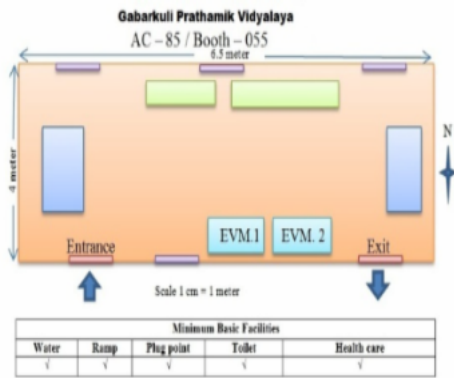

নির্বাচক নিবন্ধন আধিকারিকের স্বাক্ষর

Nazri Naksha

Google Map View

Polling Station Building Front View

Polling Station Front View

Cad View

Key MAP View

1 নাম : আফসার উদ্দিন পিতার নাম: কামাল উদ্দিন বাড়ির নং : n0388 বয়স : 49 লিঙ্গ : পুরুষ	DRW2412211 ফটো উপলব্ধ	2 নাম : আফজা খাতুন পিতার নাম: আফসার উদ্দিন সেখ বাড়ির নং : এন0388 বয়স : 25 লিঙ্গ : মহিলা	UPW1927425 ফটো উপলব্ধ	3 নাম : সুস্মিতা (ভট্টাচার্য্য) বিশ্বাস স্বামীর নাম: শিবশংকর বিশ্বাস বাড়ির নং : n0318 বয়স : 43 লিঙ্গ : মহিলা	UPW1204130 ফটো উপলব্ধ
4 নাম : তপন মন্ডল পিতার নাম: দুলাল মন্ডল বাড়ির নং : n0069 বয়স : 33 লিঙ্গ : পুরুষ	UPW1293836 ফটো উপলব্ধ	5 নাম : বার্নী মন্ডল স্বামীর নাম: নরেশ চন্দ্র মন্ডল বাড়ির নং : n0069 বয়স : 43 লিঙ্গ : মহিলা	MVQ2072882 ফটো উপলব্ধ	6 নাম : নরেশচন্দ্র মন্ডল পিতার নাম: নগেনচন্দ্র মন্ডল বাড়ির নং : n0069 বয়স : 45 লিঙ্গ : পুরুষ	KNS1984764 ফটো উপলব্ধ
7 নাম : স্বপন মণ্ডল পিতার নাম: দুলাল মণ্ডল বাড়ির নং : n0069 বয়স : 34 লিঙ্গ : পুরুষ	UPW1204023 ফটো উপলব্ধ	8 নাম : মণ্ডল অর্চনা স্বামীর নাম: দুলাল মণ্ডল বাড়ির নং : n0069 বয়স : 59 লিঙ্গ : মহিলা	WB/11/076/213091 ফটো উপলব্ধ	9 নাম : রাহুল মন্ডল পিতার নাম: নরেশ চন্দ্র মন্ডল বাড়ির নং : 455 বয়স : 21 লিঙ্গ : পুরুষ	UPW2365120 ফটো উপলব্ধ
10 নাম : ঝুমা কুন্ডু পিতার নাম: অসীম কুমার কুন্ডু বাড়ির নং : n0147 বয়স : 33 লিঙ্গ : মহিলা	UPW1293810 ফটো উপলব্ধ	11 নাম : অভিজিৎ কুন্ডু পিতার নাম: অসীম কুন্ডু বাড়ির নং : n0147 বয়স : 41 লিঙ্গ : পুরুষ	KNS1984095 ফটো উপলব্ধ	12 নাম : অসীমকুমার কুণ্ডু পিতার নাম: অমল্য কুণ্ডু বাড়ির নং : n0147 বয়স : 70 লিঙ্গ : পুরুষ	KNS1372556 ফটো উপলব্ধ
13 নাম : অজয় কুমার কুন্ডু পিতার নাম: অজিত কুমার কুন্ডু বাড়ির নং : n0111 বয়স : 48 লিঙ্গ : পুরুষ	UPW1607738 ফটো উপলব্ধ	14 নাম : সোহাগীরানী মণ্ডল স্বামীর নাম: রঘুনাথ মণ্ডল বাড়ির নং : 800 বয়স : 69 লিঙ্গ : মহিলা	UPW2422897 ফটো উপলব্ধ	15 নাম : মাম্পি কুন্ডু (দে দাস) স্বামীর নাম: গোপাল কুন্ডু বাড়ির নং : n0121 বয়স : 34 লিঙ্গ : মহিলা	UPW1100924 ফটো উপলব্ধ
16 নাম : গোপাল কুন্ডু পিতার নাম: অরুণ কুমার কুন্ডু বাড়ির নং : n0121 বয়স : 44 লিঙ্গ : পুরুষ	KNS1984079 ফটো উপলব্ধ	17 নাম : কর্ন রানী মজুমদার পিতার নাম: নিশিকান্ত মজুমদার বাড়ির নং : এন0277 বয়স : 26 লিঙ্গ : মহিলা	UPW1860287 ফটো উপলব্ধ	18 নাম : সম্পা কুন্ডু স্বামীর নাম: অজয় কুমার কুন্ডু বাড়ির নং : n0415 বয়স : 43 লিঙ্গ : মহিলা	KNS2010783 ফটো উপলব্ধ
19 নাম : অপর্ণা কর্মকার স্বামীর নাম: প্রভাত কর্মকার বাড়ির নং : n0110 বয়স : 31 লিঙ্গ : মহিলা	UPW1783091 ফটো উপলব্ধ	20 নাম : অনিমেষ্ কর্মকার পিতার নাম: কৃষ্ণ কর্মকার বাড়ির নং : N0129 বয়স : 26 লিঙ্গ : পুরুষ	UPW1847573 ফটো উপলব্ধ	21 নাম : সুমন বিশ্বাস পিতার নাম: সুনীল বিশ্বাস বাড়ির নং : N0017 বয়স : 26 লিঙ্গ : পুরুষ	UPW1847649 ফটো উপলব্ধ
22 নাম : মৌসুমী কর্মকার স্বামীর নাম: বাবলু কর্মকার বাড়ির নং : এন01476 বয়স : 33 লিঙ্গ : মহিলা	UPW1927508 ফটো উপলব্ধ	23 নাম : বাসন্তী বিশ্বাস পিতার নাম: কমল চন্দ্র বিশ্বাস বাড়ির নং : N0017 বয়স : 38 লিঙ্গ : মহিলা	XUW0581264 ফটো উপলব্ধ	24 নাম : কৃষ্ণা বোস স্বামীর নাম: মনীন্দ্রনাথ বোস বাড়ির নং : n0110 বয়স : 58 লিঙ্গ : মহিলা	KNS1372036 ফটো উপলব্ধ
25 নাম : কৌশিক বোস পিতার নাম: মনিন্দ্রনাথ বোস বাড়ির নং : n0110 বয়স : 33 লিঙ্গ : পুরুষ	UPW1293869 ফটো উপলব্ধ	26 নাম : বাপিন কর্মকার পিতার নাম: ভক্ত কর্মকার বাড়ির নং : n0146 বয়স : 49 লিঙ্গ : পুরুষ	KNS1984053 ফটো উপলব্ধ	27 নাম : নন্দরানী কর্মকার স্বামীর নাম: ভক্ত কর্মকার বাড়ির নং : n0112 বয়স : 71 লিঙ্গ : মহিলা	KNS1984038 ফটো উপলব্ধ
28 নাম : প্রভাত কর্মকার পিতার নাম: কুমার কর্মকার বাড়ির নং : n0110 বয়স : 36 লিঙ্গ : পুরুষ	UPW1203975 ফটো উপলব্ধ	29 নাম : চায়না কর্মকার স্বামীর নাম: কুমার কর্মকার বাড়ির নং : n0110 বয়স : 57 লিঙ্গ : মহিলা	KNS1984111 ফটো উপলব্ধ	30 নাম : কুমার কর্মকার পিতার নাম: রামপদ কর্মকার বাড়ির নং : n0110 বয়স : 62 লিঙ্গ : পুরুষ	KNS1984103 ফটো উপলব্ধ