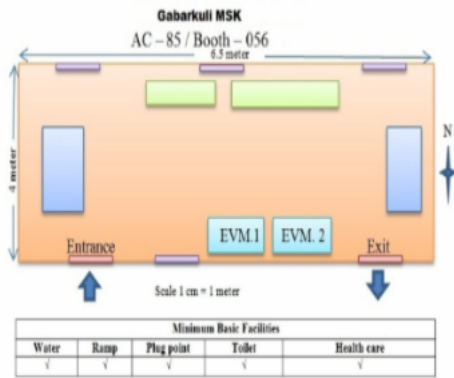

নির্বাচক নিবন্ধন আধিকারিকের স্বাক্ষর

Nazri Naksha

Google Map View

Polling Station Building Front View

Polling Station Front View

Cad View

Key MAP View

1 নাম : মাম্পি কুণ্ড স্বামীর নাম: তাপস কুণ্ড বাড়ির নং : এন0192 বয়স : 24 লিঙ্গ : মহিলা	UPW2287209 ফটো উপলব্ধ	# 2 নাম : অর্পন কুন্ড পিতার নাম: অনিল কুমার কুন্ড বাড়ির নং : n0255 বয়স : 28 লিঙ্গ : পুরুষ	UPW1685080 ফটো উপলব্ধ	3 নাম : লক্ষীরানী কুণ্ড স্বামীর নাম: অধীর কুণ্ড বাড়ির নং : n0253 বয়স : 66 লিঙ্গ : মহিলা	WB/11/076/213366 ফটো উপলব্ধ
4 নাম : অনিলকুমার কুণ্ড পিতার নাম: অমল্য কুণ্ড বাড়ির নং : n0255 বয়স : 66 লিঙ্গ : পুরুষ	WB/11/076/213355 ফটো উপলব্ধ	5 নাম : সঞ্জয় কুণ্ড পিতার নাম: গৌতম কুণ্ড বাড়ির নং : n0217 বয়স : 24 লিঙ্গ : পুরুষ	UPW2165629 ফটো উপলব্ধ	6 নাম : অরুণ কুণ্ড পিতার নাম: শচিন্দ্র কুণ্ড বাড়ির নং : N0192 বয়স : 56 লিঙ্গ : পুরুষ	UPW2165439 ফটো উপলব্ধ
7 নাম : অন্নপূর্ণা কুন্ড স্বামীর নাম: অনিলকুমার কুন্ড বাড়ির নং : n0254 বয়স : 56 লিঙ্গ : মহিলা	KNS1372283 ফটো উপলব্ধ	8 নাম : পদ্মা কুন্ড স্বামীর নাম: অলোক কুন্ড বাড়ির নং : n0252 বয়স : 50 লিঙ্গ : মহিলা	UPW1608140 ফটো উপলব্ধ	9 নাম : অলোক কুণ্ড পিতার নাম: অধীর কুণ্ড বাড়ির নং : n0252 বয়স : 48 লিঙ্গ : পুরুষ	KNS1372705 ফটো উপলব্ধ
10 নাম : শেফালী কর্মকার স্বামীর নাম: উত্তরা কর্মকার বাড়ির নং : n0051 বয়স : 63 লিঙ্গ : মহিলা	WB/11/076/213465 ফটো উপলব্ধ	11 নাম : উত্তরা কর্মকার পিতার নাম: উপেন্দ্র কর্মকার বাড়ির নং : n0058 বয়স : 80 লিঙ্গ : পুরুষ	WB/11/076/213747 ফটো উপলব্ধ	12 নাম : শিব শংকর কর্মকার পিতার নাম: উত্তরা কর্মকার বাড়ির নং : n0058 বয়স : 41 লিঙ্গ : পুরুষ	KNS2369536 ফটো উপলব্ধ
13 নাম : সবিতা কর্মকার স্বামীর নাম: বাদল কর্মকার বাড়ির নং : n0074 বয়স : 60 লিঙ্গ : মহিলা	KNS1253129 ফটো উপলব্ধ	14 নাম : মন্দিরা কর্মকার স্বামীর নাম: সন্তোষ কর্মকার বাড়ির নং : n0092 বয়স : 74 লিঙ্গ : মহিলা	KNS0031336 ফটো উপলব্ধ	15 নাম : সন্ধ্যা কর্মকার স্বামীর নাম: হারাধন কর্মকার বাড়ির নং : n0126 বয়স : 54 লিঙ্গ : মহিলা	WB/11/076/213264 ফটো উপলব্ধ
16 নাম : সরবানী কর্মকার পিতার নাম: হারাধন কর্মকার বাড়ির নং : n0126 বয়স : 35 লিঙ্গ : মহিলা	UPW1495571 ফটো উপলব্ধ	17 নাম : শিবু কর্মকার পিতার নাম: হারাধন কর্মকার বাড়ির নং : n0126 বয়স : 33 লিঙ্গ : পুরুষ	UPW1495522 ফটো উপলব্ধ	18 নাম : দীপু কর্মকার স্বামীর নাম: দিলীপ কর্মকার বাড়ির নং : n0051 বয়স : 68 লিঙ্গ : মহিলা	UPW2102564 ফটো উপলব্ধ
19 নাম : অনুসূয়া কর্মকার স্বামীর নাম: শিব শংকর কর্মকার বাড়ির নং : n0363 বয়স : 28 লিঙ্গ : মহিলা	UPW1683200 ফটো উপলব্ধ	20 নাম : উমা কিত্তনীয়া পিতার নাম: কালু কিত্তনীয়া বাড়ির নং : n0362 বয়স : 33 লিঙ্গ : মহিলা	UPW1210467 ফটো উপলব্ধ	21 নাম : অনন্ত গঙ্গাপুত্র পিতার নাম: তুফানী গঙ্গাপুত্র বাড়ির নং : n0290 বয়স : 59 লিঙ্গ : পুরুষ	WB/11/076/162387 ফটো উপলব্ধ
22 নাম : অতনু গঙ্গাপুত্র পিতার নাম: অনন্ত গঙ্গাপুত্র বাড়ির নং : n0290 বয়স : 29 লিঙ্গ : পুরুষ	UPW1685098 ফটো উপলব্ধ	23 নাম : পূর্ণিমা গড়াই স্বামীর নাম: ধনঞ্জয় গড়াই বাড়ির নং : এন0143 বয়স : 67 লিঙ্গ : মহিলা	WB/11/076/213231 ফটো উপলব্ধ	24 নাম : প্রনব গড়াই পিতার নাম: ধনঞ্জয় গড়াই বাড়ির নং : এন0143 বয়স : 49 লিঙ্গ : পুরুষ	KNS1371772 ফটো উপলব্ধ
25 নাম : রতন দে পিতার নাম: উপেন দে বাড়ির নং : এন0004 বয়স : 66 লিঙ্গ : পুরুষ	UPW2424794 ফটো উপলব্ধ	26 নাম : কৃষ্ণা গড়াই স্বামীর নাম: প্রনব গড়াই বাড়ির নং : n0004 বয়স : 45 লিঙ্গ : মহিলা	KNS1985134 ফটো উপলব্ধ	27 নাম : রজনী স্বামীর নাম: গৌতম দে বাড়ির নং : এন0004 বয়স : 38 লিঙ্গ : মহিলা	UPW1034933 ফটো উপলব্ধ
28 নাম : প্রকৃতি গড়াই পিতার নাম: প্রনব গড়াই বাড়ির নং : এন0143 বয়স : 23 লিঙ্গ : মহিলা	UPW2365427 ফটো উপলব্ধ	29 নাম : সরস্বতী ঘোষ স্বামীর নাম: হারু ঘোষ বাড়ির নং : n0134 বয়স : 59 লিঙ্গ : মহিলা	WB/11/076/213165 ফটো উপলব্ধ	30 নাম : বাস্পাদিতা ঘোষ পিতার নাম: হারু চন্দ্র ঘোষ বাড়ির নং : n0134 বয়স : 37 লিঙ্গ : পুরুষ	KNS2369544 ফটো উপলব্ধ