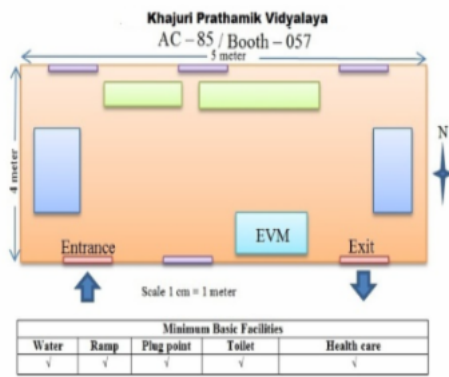

নির্বাচক নিবন্ধন আধিকারিকের স্বাক্ষর

Nazri Naksha

Google Map View

Polling Station Building Front View

Polling Station Front View

Cad View

Key MAP View

1 নাম : হালিমা বিবি সেখ স্বামীর নাম: ওসমান সেখ বাড়ির নং : n0023 বয়স : 39 লিঙ্গ : মহিলা	KNS2298677 ফটো উপলব্ধ	2 নাম : ওসমান সেখ পিতার নাম: আয়সাদ সেখ বাড়ির নং : n0023 বয়স : 50 লিঙ্গ : পুরুষ	KNS1369941 ফটো উপলব্ধ	3 নাম : আমির হোসেন সেখ পিতার নাম: একাতালি সেখ বাড়ির নং : এন0023 বয়স : 41 লিঙ্গ : পুরুষ	UPW1280023 ফটো উপলব্ধ
4 নাম : ফিতাজ সেখ পিতার নাম: ওসমান সেখ বাড়ির নং : N0023 বয়স : 24 লিঙ্গ : পুরুষ	UPW2166098 ফটো উপলব্ধ	5 নাম : সামিম আখতার পিতার নাম: সাহাবুদ্দিন মন্ডল বাড়ির নং : এন0113 বয়স : 22 লিঙ্গ : পুরুষ	UPW2273027 ফটো উপলব্ধ	6 নাম : সুসিতা পারভিন খাতুন পিতার নাম: সুকুরালি সেখ বাড়ির নং : N0093 বয়স : 28 লিঙ্গ : মহিলা	UPW2166197 ফটো উপলব্ধ
7 নাম : সাধনা খাতুন মায়ের নাম: মতু মল্লিক বাড়ির নং : N0124 বয়স : 32 লিঙ্গ : মহিলা	UPW1922269 ফটো উপলব্ধ	8 নাম : সখের বানু খাতুন মায়ের নাম: ষষ্ঠা মন্ডল বাড়ির নং : এন0111 বয়স : 51 লিঙ্গ : মহিলা	UPW2217453 ফটো উপলব্ধ	9 নাম : সাহিন শেখ পিতার নাম: এলাহি শেখ বাড়ির নং : এন0111 বয়স : 28 লিঙ্গ : পুরুষ	UPW2273035 ফটো উপলব্ধ
10 নাম : সোনালী বিবি স্বামীর নাম: আব্বাস মন্ডল বাড়ির নং : N0161 বয়স : 25 লিঙ্গ : মহিলা	UPW2167286 ফটো উপলব্ধ	11 নাম : প্রিয়া খাতুন পিতার নাম: হুকুম মন্ডল বাড়ির নং : N0105 বয়স : 24 লিঙ্গ : মহিলা	UPW2167963 ফটো উপলব্ধ	12 নাম : জুলি খাতুন পিতার নাম: হিল্লাল মন্ডল বাড়ির নং : এন0143 বয়স : 26 লিঙ্গ : মহিলা	UPW1939545 ফটো উপলব্ধ
13 নাম : সিমা খাতুন পিতার নাম: রফিকুল মল্লিক বাড়ির নং : N0124 বয়স : 26 লিঙ্গ : মহিলা	UPW1847896 ফটো উপলব্ধ	14 নাম : মধুমিতা মন্ডল মায়ের নাম: নচিরন মল্লিক বাড়ির নং : n0086 বয়স : 39 লিঙ্গ : মহিলা	UPW1831189 ফটো উপলব্ধ	15 নাম : রাকেশ গাইন পিতার নাম: বাবর আলি গাইন বাড়ির নং : n0152 বয়স : 28 লিঙ্গ : পুরুষ	UPW1833441 ফটো উপলব্ধ
16 নাম : মারজিয়া বিবি গাইন স্বামীর নাম: সফিউল গাইন বাড়ির নং : n0040 বয়স : 39 লিঙ্গ : মহিলা	UPW0254110 ফটো উপলব্ধ	17 নাম : রাজমোহিনী বিবি গাইন স্বামীর নাম: ইব্রাহিম গাইন বাড়ির নং : n0040 বয়স : 39 লিঙ্গ : মহিলা	KNS2141760 ফটো উপলব্ধ	18 নাম : ইব্রাহিম গাইন পিতার নাম: হেবুল গাইন বাড়ির নং : n0040 বয়স : 48 লিঙ্গ : পুরুষ	KNS1253111 ফটো উপলব্ধ
19 নাম : সাবিনাবিবি গাইন স্বামীর নাম: আরমান গাইন বাড়ির নং : n0040 বয়স : 48 লিঙ্গ : মহিলা	KNS1253046 ফটো উপলব্ধ	20 নাম : আরমান গাইন পিতার নাম: হেবুল গাইন বাড়ির নং : n0040 বয়স : 51 লিঙ্গ : পুরুষ	WB/11/076/216302 ফটো উপলব্ধ	21 নাম : রহিমাবিবি গাইন স্বামীর নাম: হেবুল গাইন বাড়ির নং : n0040 বয়স : 79 লিঙ্গ : মহিলা	UPW2436020 ফটো উপলব্ধ
22 নাম : মুন্নি গাইন স্বামীর নাম: রফিক গাইন বাড়ির নং : N0152 বয়স : 27 লিঙ্গ : মহিলা	UPW1848068 ফটো উপলব্ধ	23 নাম : মহাম্মদ গাইন পিতার নাম: বাবর আলি গাইন বাড়ির নং : n0152 বয়স : 31 লিঙ্গ : পুরুষ	UPW1783828 ফটো উপলব্ধ	24 নাম : ফিরোজা বিবি স্বামীর নাম: সাইফুল গাইন বাড়ির নং : n0152 বয়স : 29 লিঙ্গ : মহিলা	UPW1833474 ফটো উপলব্ধ
25 নাম : আফ্ফা খাতুন স্বামীর নাম: রাকেশ গায়েন বাড়ির নং : এন0152 বয়স : 24 লিঙ্গ : মহিলা	UPW2272946 ফটো উপলব্ধ	26 নাম : রিয়াজ হাসান গাইন পিতার নাম: আরমান গাইন বাড়ির নং : এন0040 বয়স : 23 লিঙ্গ : পুরুষ	UPW2217610 ফটো উপলব্ধ	27 নাম : সফিউল গাইন পিতার নাম: হেবুল গাইন বাড়ির নং : n0040 বয়স : 39 লিঙ্গ : পুরুষ	KNS2141752 ফটো উপলব্ধ
28 নাম : সোনালী গাইন স্বামীর নাম: আবুল গাইন বাড়ির নং : n0152 বয়স : 39 লিঙ্গ : মহিলা	UPW2166239 ফটো উপলব্ধ	29 নাম : নুরজাহান খাতুন পিতার নাম: রুস্তম আলী সেখ বাড়ির নং : n0045 বয়স : 34 লিঙ্গ : মহিলা	UPW1101450 ফটো উপলব্ধ	30 নাম : হারেজান বিবি স্বামীর নাম: রুস্তম আলী সেখ বাড়ির নং : n0045 বয়স : 51 লিঙ্গ : মহিলা	UPW2007110 ফটো উপলব্ধ