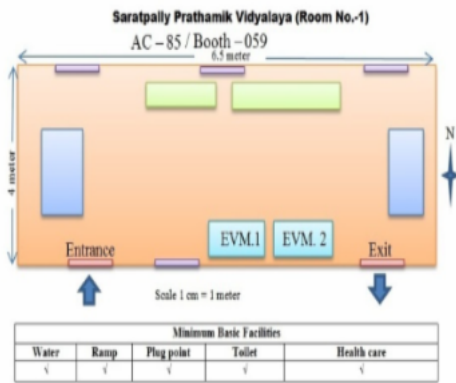

নির্বাচক নিবন্ধন আধিকারিকের স্বাক্ষর

Nazri Naksha

Google Map View

Polling Station Building Front View

Polling Station Front View

Cad View

Key MAP View

1 নাম : অরিন্দম রায় পিতার নাম: উদয় কুমার রায় বাড়ির নং : এন0325 বয়স : 38 লিঙ্গ : পুরুষ	DDZ2820819 ফটো উপলব্ধ	2 নাম : সুস্মিতা রায় স্বামীর নাম: অরিন্দম রায় বাড়ির নং : এন0325 বয়স : 33 লিঙ্গ : মহিলা	GPW1295336 ফটো উপলব্ধ	3 নাম : কাজল আচার্য্য পিতার নাম: হলধর আচার্য্য বাড়ির নং : n0325 বয়স : 52 লিঙ্গ : মহিলা	UPW2327906 ফটো উপলব্ধ
4 নাম : সুরজিৎ অধিকারী পিতার নাম: স্বপন অধিকারী বাড়ির নং : এন0007 বয়স : 22 লিঙ্গ : পুরুষ	UPW2273852 ফটো উপলব্ধ	5 নাম : শান্তি অধিকারী পিতার নাম: সত্য অধিকারী বাড়ির নং : এন0088 বয়স : 76 লিঙ্গ : পুরুষ	UPW2326486 ফটো উপলব্ধ	6 নাম : টুবাই অধিকারী পিতার নাম: মাধব অধিকারী বাড়ির নং : n0007 বয়স : 32 লিঙ্গ : পুরুষ	UPW1686286 ফটো উপলব্ধ
7 নাম : বাসু অধিকারী পিতার নাম: মাধব অধিকারী বাড়ির নং : n0219 বয়স : 36 লিঙ্গ : পুরুষ	UPW1766955 ফটো উপলব্ধ	8 নাম : স্বপন অধিকারী পিতার নাম: শ্রীকৃষ্ণ অধিকারী বাড়ির নং : এন0007 বয়স : 46 লিঙ্গ : পুরুষ	KNS2142560 ফটো উপলব্ধ	9 নাম : মাধব চন্দ্র অধিকারী পিতার নাম: ভুবন অধিকারী বাড়ির নং : n0007 বয়স : 61 লিঙ্গ : পুরুষ	WB/11/076/231753 ফটো উপলব্ধ
10 নাম : পিন্টু অধিকারী পিতার নাম: মাধব চন্দ্র অধিকারী বাড়ির নং : n0007 বয়স : 29 লিঙ্গ : পুরুষ	UPW1608835 ফটো উপলব্ধ	11 নাম : কমলা অধিকারী স্বামীর নাম: মাধব অধিকারী বাড়ির নং : n0007 বয়স : 54 লিঙ্গ : মহিলা	WB/11/076/231513 ফটো উপলব্ধ	12 নাম : কিশোরী অধিকারী স্বামীর নাম: শান্তি অধিকারী বাড়ির নং : এন0044 বয়স : 65 লিঙ্গ : মহিলা	UPW2445625 ফটো উপলব্ধ
13 নাম : সনৎ চন্দ্র অধিকারী পিতার নাম: শান্তি অধিকারী বাড়ির নং : n0044 বয়স : 43 লিঙ্গ : পুরুষ	UPW1035658 ফটো উপলব্ধ	14 নাম : খুকুরানী সরকার স্বামীর নাম: সুকুমার সরকার বাড়ির নং : n0044 বয়স : 61 লিঙ্গ : মহিলা	WB/11/076/231557 ফটো উপলব্ধ	15 নাম : বীরেন সরকার পিতার নাম: কৃষ্ণলাল সরকার বাড়ির নং : n0044 বয়স : 70 লিঙ্গ : পুরুষ	KNS0005892 ফটো উপলব্ধ
16 নাম : প্রকাশ সরকার পিতার নাম: বীরেন সরকার বাড়ির নং : n0044 বয়স : 39 লিঙ্গ : পুরুষ	KNS2248417 ফটো উপলব্ধ	17 নাম : নীলা অধিকারী স্বামীর নাম: শ্রীকৃষ্ণ অধিকারী বাড়ির নং : এন0007 বয়স : 55 লিঙ্গ : মহিলা	UPW2272078 ফটো উপলব্ধ	18 নাম : রকি অধিকারী পিতার নাম: স্বপন অধিকারী বাড়ির নং : এন0007 বয়স : 21 লিঙ্গ : পুরুষ	UPW2324416 ফটো উপলব্ধ
19 নাম : অর্চনা অধিকারী (বিশ্বাস) স্বামীর নাম: স্বপন অধিকারী বাড়ির নং : এন0007 বয়স : 39 লিঙ্গ : মহিলা	KNS2299717 ফটো উপলব্ধ	20 নাম : সৃজন কুণ্ডু পিতার নাম: গুপিনাথ কুণ্ডু বাড়ির নং : n0106 বয়স : 24 লিঙ্গ : পুরুষ	UPW2173334 ফটো উপলব্ধ	21 নাম : নারায়ন চন্দ্র কুণ্ডু পিতার নাম: মাখন কুণ্ডু বাড়ির নং : n0112 বয়স : 69 লিঙ্গ : পুরুষ	WB/11/076/231305 ফটো উপলব্ধ
22 নাম : দয়াল কুন্ডু পিতার নাম: নারায়ন কুন্ডু বাড়ির নং : n0112 বয়স : 39 লিঙ্গ : পুরুষ	KNS2142610 ফটো উপলব্ধ	23 নাম : রীতা কুন্ডু স্বামীর নাম: গুপিনাথ কুন্ডু বাড়ির নং : n0112 বয়স : 47 লিঙ্গ : মহিলা	KNS2299733 ফটো উপলব্ধ	24 নাম : শুষ্মা রানী কুণ্ডু স্বামীর নাম: নারায়ন চন্দ্র কুণ্ডু বাড়ির নং : n0112 বয়স : 59 লিঙ্গ : মহিলা	WB/11/076/231551 ফটো উপলব্ধ
25 নাম : অপর্ণা কুন্ডু স্বামীর নাম: দয়াল কুন্ডু বাড়ির নং : n0228 বয়স : 36 লিঙ্গ : মহিলা	UPW1111244 ফটো উপলব্ধ	26 নাম : লক্ষী কর্মকার স্বামীর নাম: খোকন কর্মকার বাড়ির নং : n0065 বয়স : 66 লিঙ্গ : মহিলা	UPW2069078 ফটো উপলব্ধ	27 নাম : সোমা কর্মকার স্বামীর নাম: রতন কর্মকার বাড়ির নং : n0023 বয়স : 49 লিঙ্গ : মহিলা	KNS1988849 ফটো উপলব্ধ
28 নাম : স্বপন কর্মকার পিতার নাম: জীবন কর্মকার বাড়ির নং : n0023 বয়স : 47 লিঙ্গ : পুরুষ	KNS1777697 ফটো উপলব্ধ	29 নাম : শুভ কর্মকার পিতার নাম: রতন কর্মকার বাড়ির নং : n0023 বয়স : 30 লিঙ্গ : পুরুষ	UPW1497171 ফটো উপলব্ধ	30 নাম : রতন কর্মকার পিতার নাম: জীবন কর্মকার বাড়ির নং : n0023 বয়স : 52 লিঙ্গ : পুরুষ	KNS1988831 ফটো উপলব্ধ