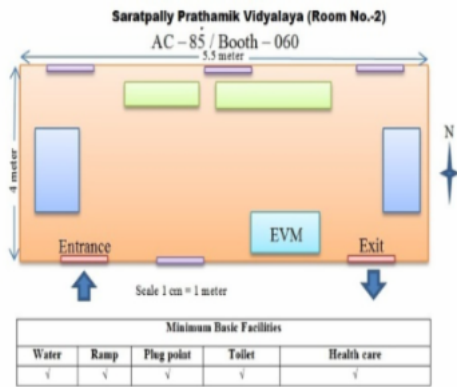

নির্বাচক নিবন্ধন আধিকারিকের স্বাক্ষর

Nazri Naksha

Google Map View

Polling Station Building Front View

Polling Station Front View

Cad View

Key MAP View

1	WB/11/076/231180	নাম : শ্যামলকান্তি আচার্য্য পিতার নাম: হরলাল আচার্য্য বাড়ির নং : n0204 বয়স : 71 লিঙ্গ : পুরুষ	ফটো উপলব্ধ	2	WB/11/076/231680	নাম : অমল কুমার আচার্য্য পিতার নাম: হরলাল আচার্য্য বাড়ির নং : n0204 বয়স : 61 লিঙ্গ : পুরুষ	ফটো উপলব্ধ	3	WB/11/076/231322	নাম : দেবব্রত কর পিতার নাম: প্রিয়নাথ কর বাড়ির নং : n0156 বয়স : 62 লিঙ্গ : পুরুষ	ফটো উপলব্ধ
4	WB/11/076/231719	নাম : রানু কর স্বামীর নাম: দেবব্রত কর বাড়ির নং : n0156 বয়স : 57 লিঙ্গ : মহিলা	ফটো উপলব্ধ	5	UPW1497320	নাম : দেবব্রত কর পিতার নাম: দেবব্রত কর বাড়ির নং : n0156 বয়স : 30 লিঙ্গ : পুরুষ	ফটো উপলব্ধ	6	UPW2069441	নাম : সুব্রত কর পিতার নাম: প্রিয়নাথ কর বাড়ির নং : n0156 বয়স : 58 লিঙ্গ : পুরুষ	ফটো উপলব্ধ
7	CHV2988897	নাম : শংকর কুমার কর্মকার পিতার নাম: ইরলাল কর্মকার বাড়ির নং : n0201 বয়স : 45 লিঙ্গ : পুরুষ	ফটো উপলব্ধ	8	KNS2300176	নাম : টুঙ্গা কর্মকার স্বামীর নাম: শংকর কুমার কর্মকার বাড়ির নং : n0165 বয়স : 37 লিঙ্গ : মহিলা	ফটো উপলব্ধ	9	RHC1703909	নাম : বিশ্বজিৎ কর্মকার পিতার নাম: মহাদেব কর্মকার বাড়ির নং : নক্সক্সক্সক্স বয়স : 31 লিঙ্গ : পুরুষ	ফটো উপলব্ধ
10	MTK1918648	নাম : জ্যোৎস্না কর্মকার স্বামীর নাম: মহাদেব কর্মকার বাড়ির নং : নক্সক্সক্সক্স বয়স : 50 লিঙ্গ : মহিলা	ফটো উপলব্ধ	11	UPW1875475	নাম : সুশোভন কিউনীয়া পিতার নাম: রতন কিউনীয়া বাড়ির নং : n0214 বয়স : 27 লিঙ্গ : পুরুষ	ফটো উপলব্ধ	12	UPW1909175	নাম : অমিত কুমার গাইন পিতার নাম: সুজিত গাইন বাড়ির নং : এন0260 বয়স : 25 লিঙ্গ : পুরুষ	ফটো উপলব্ধ
13	WB/11/076/252665	নাম : প্রশান্ত কুমার ঘোষ পিতার নাম: মুরারী ঘোষ বাড়ির নং : n0189 বয়স : 55 লিঙ্গ : পুরুষ	ফটো উপলব্ধ	14	KNS2146934	নাম : পম্পা ঘোষ স্বামীর নাম: প্রশান্ত কুমার ঘোষ বাড়ির নং : n0193 বয়স : 40 লিঙ্গ : মহিলা	ফটো উপলব্ধ	15	UPW2287753	নাম : অনিবার্ণ ঘোষ পিতার নাম: প্রশান্ত কুমার ঘোষ বাড়ির নং : এন0189 বয়স : 22 লিঙ্গ : পুরুষ	ফটো উপলব্ধ
16	UPW1831387	নাম : টিনা ঘোষ (দেবনাথ) স্বামীর নাম: সুজিত ঘোষ বাড়ির নং : n0136 বয়স : 31 লিঙ্গ : মহিলা	ফটো উপলব্ধ	17	UPW1295526	নাম : উৎপল কুমার ঘোষাল পিতার নাম: পরেশ চন্দ্র ঘোষাল বাড়ির নং : n0163 বয়স : 65 লিঙ্গ : পুরুষ	ফটো উপলব্ধ	18	WB/11/076/231294	নাম : উত্তমকুমার ঘোষাল পিতার নাম: পরেশ চন্দ্র ঘোষাল বাড়ির নং : n0163 বয়স : 53 লিঙ্গ : পুরুষ	ফটো উপলব্ধ
19	UPW1860055	নাম : নীলাভ চক্রবর্তী পিতার নাম: প্রণব বিজয় চক্রবর্তী বাড়ির নং : N0222 বয়স : 27 লিঙ্গ : পুরুষ	ফটো উপলব্ধ	20	UPW1784487	নাম : তানিশা সাহা পিতার নাম: সঞ্জিত সাহা বাড়ির নং : n0079 বয়স : 27 লিঙ্গ : মহিলা	ফটো উপলব্ধ	21	UPW1609015	নাম : নীলাঞ্জনা চক্রবর্তী পিতার নাম: অনন্ত বিজয় চক্রবর্তী বাড়ির নং : n0222 বয়স : 29 লিঙ্গ : মহিলা	ফটো উপলব্ধ
22	UPW2287795	নাম : পল্লব চক্রবর্তী পিতার নাম: প্রণব বিজয় চক্রবর্তী বাড়ির নং : এন0222 বয়স : 23 লিঙ্গ : পুরুষ	ফটো উপলব্ধ	23	WB/11/076/231832	নাম : রীতা চক্রবর্তী স্বামীর নাম: অনন্ত বিজয় চক্রবর্তী বাড়ির নং : n0222 বয়স : 50 লিঙ্গ : মহিলা	ফটো উপলব্ধ	24	UPW2070191	নাম : অনন্ত বিজয় চক্রবর্তী পিতার নাম: সত্যেন্দ্র নাথ চক্রবর্তী বাড়ির নং : n0222 বয়স : 67 লিঙ্গ : পুরুষ	ফটো উপলব্ধ
25	UPW2423093	নাম : প্রণব বিজয় চক্রবর্তী পিতার নাম: সত্যেন্দ্র নাথ চক্রবর্তী বাড়ির নং : n0222 বয়স : 62 লিঙ্গ : পুরুষ	ফটো উপলব্ধ	26	WB/11/076/231808	নাম : পার্থ চক্রবর্তী পিতার নাম: সত্যেন্দ্র নাথ চক্রবর্তী বাড়ির নং : n0222 বয়স : 55 লিঙ্গ : পুরুষ	ফটো উপলব্ধ	27	WB/11/075/276350	নাম : বিজলী চক্রবর্তী (রায়) স্বামীর নাম: প্রণব বিজয় চক্রবর্তী বাড়ির নং : n0222 বয়স : 55 লিঙ্গ : মহিলা	ফটো উপলব্ধ
28	KNS2371060	নাম : সুজয় চ্যাটার্জী পিতার নাম: সুভাষ চ্যাটার্জী বাড়ির নং : n0123 বয়স : 38 লিঙ্গ : পুরুষ	ফটো উপলব্ধ	29	WB/11/076/207014	নাম : পদ্ম চ্যাটার্জী স্বামীর নাম: সুভাষ চ্যাটার্জী বাড়ির নং : n0151 বয়স : 55 লিঙ্গ : মহিলা	ফটো উপলব্ধ	30	UPW1609023	নাম : তনু দাস পিতার নাম: গোপাল দাস বাড়ির নং : N0151 বয়স : 30 লিঙ্গ : মহিলা	ফটো উপলব্ধ