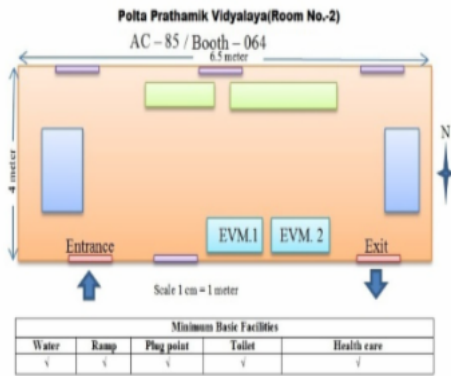

নির্বাচক নিবন্ধন আধিকারিকের স্বাক্ষর

Nazri Naksha

Google Map View

Polling Station Building Front View

Polling Station Front View

Cad View

Key MAP View

1 নাম : আলোফা খাতুন পিতার নাম: আজের আলি সেখ বাড়ির নং : n0162 বয়স : 35 লিঙ্গ : মহিলা	UPW1296524 ফটো উপলব্ধ	2 নাম : হাফিজা বিবি স্বামীর নাম: মানিক চাঁদ সেখ বাড়ির নং : n0169 বয়স : 45 লিঙ্গ : মহিলা	DMB1600212 ফটো উপলব্ধ	3 নাম : সাহিদা বিবি স্বামীর নাম: আনহার সেখ বাড়ির নং : n0178 বয়স : 56 লিঙ্গ : মহিলা	UPW2081107 ফটো উপলব্ধ
4 নাম : তাহিরিনা বিবি স্বামীর নাম: মতি সেখ বাড়ির নং : n0174 বয়স : 34 লিঙ্গ : মহিলা	UPW1205681 ফটো উপলব্ধ	5 নাম : মির্জা বিবি স্বামীর নাম: আহাদ সেখ বাড়ির নং : n0159 বয়স : 42 লিঙ্গ : মহিলা	UPW1296532 ফটো উপলব্ধ	6 নাম : হাসিনা বিবি স্বামীর নাম: মুস্তাকিম সেখ বাড়ির নং : n0161 বয়স : 42 লিঙ্গ : মহিলা	UPW1103944 ফটো উপলব্ধ
7 নাম : রওসোনা বিবি স্বামীর নাম: মামন সেখ বাড়ির নং : n0185 বয়স : 31 লিঙ্গ : মহিলা	UPW1506468 ফটো উপলব্ধ	8 নাম : সমীরন বিবি স্বামীর নাম: সাহার আলি সেখ বাড়ির নং : n0156 বয়স : 53 লিঙ্গ : মহিলা	UPW1205616 ফটো উপলব্ধ	9 নাম : সারজিনা বিবি স্বামীর নাম: খুরসিদ সেখ বাড়ির নং : n0181 বয়স : 40 লিঙ্গ : মহিলা	UPW0289389 ফটো উপলব্ধ
10 নাম : সাহারুন খাতুন পিতার নাম: সাহার আলি সেখ বাড়ির নং : n0155 বয়স : 24 লিঙ্গ : মহিলা	UPW2178440 ফটো উপলব্ধ	11 নাম : পাপিয়া খাতুন পিতার নাম: সাহার আলি সেখ বাড়ির নং : এন0156 বয়স : 20 লিঙ্গ : মহিলা	UPW2396844 ফটো উপলব্ধ	12 নাম : জগন্নাথ কুন্ডু পিতার নাম: সদানন্দ কুন্ডু বাড়ির নং : n0183 বয়স : 59 লিঙ্গ : পুরুষ	UPW1031764 ফটো উপলব্ধ
13 নাম : দয়াময়ী কুন্ডু স্বামীর নাম: জগন্নাথ কুন্ডু বাড়ির নং : n0182 বয়স : 49 লিঙ্গ : মহিলা	UPW1031772 ফটো উপলব্ধ	14 নাম : সঙ্গীতা কুন্ডু স্বামীর নাম: সঞ্জিত কুন্ডু বাড়ির নং : n0203 বয়স : 33 লিঙ্গ : মহিলা	UPW1785203 ফটো উপলব্ধ	15 নাম : মমিন সেখ পিতার নাম: আতিয়ার সেখ বাড়ির নং : এন0203 বয়স : 22 লিঙ্গ : পুরুষ	UPW2289239 ফটো উপলব্ধ
16 নাম : জাহিনুর বিবি স্বামীর নাম: অতিয়ার সেখ বাড়ির নং : n0203 বয়স : 47 লিঙ্গ : মহিলা	UPW1767078 ফটো উপলব্ধ	17 নাম : কমলা খাতুন পিতার নাম: জাকির সেখ বাড়ির নং : n00471 বয়স : 28 লিঙ্গ : মহিলা	UPW2177566 ফটো উপলব্ধ	18 নাম : অবিনাশ গুঁই পিতার নাম: ধনঞ্জয় গুঁই বাড়ির নং : n0190 বয়স : 43 লিঙ্গ : পুরুষ	UPW1687748 ফটো উপলব্ধ
19 নাম : বাজু সেখ পিতার নাম: মুক্তার সেখ বাড়ির নং : n0056 বয়স : 27 লিঙ্গ : পুরুষ	UPW1785195 ফটো উপলব্ধ	20 নাম : আভসী ঘোষ স্বামীর নাম: সুশীল ঘোষ বাড়ির নং : n0184 বয়স : 32 লিঙ্গ : মহিলা	UPW1402486 ফটো উপলব্ধ	21 নাম : তাপস ঘোষ পিতার নাম: বিপদ ঘোষ বাড়ির নং : n0151 বয়স : 28 লিঙ্গ : পুরুষ	UPW1785039 ফটো উপলব্ধ
22 নাম : বিশ্বজিৎ ঘোষ পিতার নাম: পশুপতি ঘোষ বাড়ির নং : N0018 বয়স : 26 লিঙ্গ : পুরুষ	UPW1883412 ফটো উপলব্ধ	23 নাম : সাধনা ঘোষ স্বামীর নাম: প্রসন্ন ঘোষ বাড়ির নং : এন0119 বয়স : 25 লিঙ্গ : মহিলা	UPW1913706 ফটো উপলব্ধ	24 নাম : সাধনা ঘোষ স্বামীর নাম: নিমাই চন্দ্র ঘোষ বাড়ির নং : এন0089 বয়স : 27 লিঙ্গ : মহিলা	UPW1969732 ফটো উপলব্ধ
25 নাম : পলাশ ঘোষ পিতার নাম: প্রশান্ত ঘোষ বাড়ির নং : n0125 বয়স : 24 লিঙ্গ : পুরুষ	UPW2177798 ফটো উপলব্ধ	26 নাম : দীপালি ঘোষ স্বামীর নাম: কন্ঠ ঘোষ বাড়ির নং : n0056 বয়স : 54 লিঙ্গ : মহিলা	UFQ1588250 ফটো উপলব্ধ	27 নাম : গোপাল ঘোষ পিতার নাম: পরিতোষ ঘোষ বাড়ির নং : এন0149 বয়স : 22 লিঙ্গ : পুরুষ	UPW2289171 ফটো উপলব্ধ
28 নাম : বিরক্ত ঘোষ স্বামীর নাম: লোকনাথ ঘোষ বাড়ির নং : এন0018 বয়স : 50 লিঙ্গ : মহিলা	UPW2215077 ফটো উপলব্ধ	29 নাম : সুপ্রিয়া ঘোষ স্বামীর নাম: সৌতম ঘোষ বাড়ির নং : n0142 বয়স : 24 লিঙ্গ : মহিলা	UPW2178317 ফটো উপলব্ধ	30 নাম : নিমাই চন্দ্র ঘোষ পিতার নাম: মধুসূদন ঘোষ বাড়ির নং : n0089 বয়স : 34 লিঙ্গ : পুরুষ	UPW1104165 ফটো উপলব্ধ