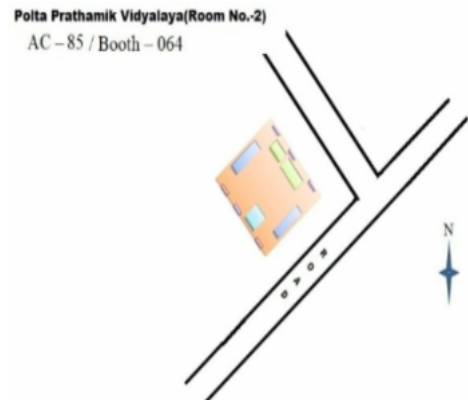

নির্বাচক নিবন্ধন আধিকারিকের স্বাক্ষর

Nazri Naksha

Google Map View

Polling Station Building Front View

Polling Station Front View

Cad View

Key MAP View

1 নাম : আলোফা খাতুন পিতার নাম: আজের আলি সেখ বাড়ির নং : n0162 বয়স : 35 লিঙ্গ : মহিলা	UPW1296524 ফটো উপলব্ধ	2 নাম : হাফিজা বিবি স্বামীর নাম: মানিক চাঁদ সেখ বাড়ির নং : n0169 বয়স : 45 লিঙ্গ : মহিলা	DMB1600212 ফটো উপলব্ধ	3 নাম : সাহিদা বিবি স্বামীর নাম: আনহার সেখ বাড়ির নং : n0178 বয়স : 56 লিঙ্গ : মহিলা	UPW2081107 ফটো উপলব্ধ
4 নাম : তাহিরিনা বিবি স্বামীর নাম: মতি সেখ বাড়ির নং : n0174 বয়স : 34 লিঙ্গ : মহিলা	UPW1205681 ফটো উপলব্ধ	5 নাম : মির্জা বিবি স্বামীর নাম: আহাদ সেখ বাড়ির নং : n0159 বয়স : 42 লিঙ্গ : মহিলা	UPW1296532 ফটো উপলব্ধ	6 নাম : হাসিনা বিবি স্বামীর নাম: মুস্তাকিম সেখ বাড়ির নং : n0161 বয়স : 42 লিঙ্গ : মহিলা	UPW1103944 ফটো উপলব্ধ
7 নাম : রওসোনা বিবি স্বামীর নাম: মামন সেখ বাড়ির নং : n0185 বয়স : 31 লিঙ্গ : মহিলা	UPW1506468 ফটো উপলব্ধ	8 নাম : সমীরন বিবি স্বামীর নাম: সাহার আলি সেখ বাড়ির নং : n0156 বয়স : 53 লিঙ্গ : মহিলা	UPW1205616 ফটো উপলব্ধ	9 নাম : সারজিনা বিবি স্বামীর নাম: খুরসিদ সেখ বাড়ির নং : n0181 বয়স : 40 লিঙ্গ : মহিলা	UPW0289389 ফটো উপলব্ধ
10 নাম : সাহারুন খাতুন পিতার নাম: সাহার আলি সেখ বাড়ির নং : n0155 বয়স : 24 লিঙ্গ : মহিলা	UPW2178440 ফটো উপলব্ধ	11 নাম : পাপিয়া খাতুন পিতার নাম: সাহার আলি সেখ বাড়ির নং : এন0156 বয়স : 20 লিঙ্গ : মহিলা	UPW2396844 ফটো উপলব্ধ	12 নাম : জগন্নাথ কুন্ডু পিতার নাম: সদানন্দ কুন্ডু বাড়ির নং : n0183 বয়স : 59 লিঙ্গ : পুরুষ	UPW1031764 ফটো উপলব্ধ
13 নাম : দয়াময়ী কুন্ডু স্বামীর নাম: জগন্নাথ কুন্ডু বাড়ির নং : n0182 বয়স : 49 লিঙ্গ : মহিলা	UPW1031772 ফটো উপলব্ধ	14 নাম : সঙ্গীতা কুন্ডু স্বামীর নাম: সঞ্জিত কুন্ডু বাড়ির নং : n0203 বয়স : 33 লিঙ্গ : মহিলা	UPW1785203 ফটো উপলব্ধ	15 নাম : মমিন সেখ পিতার নাম: আতিয়ার সেখ বাড়ির নং : এন0203 বয়স : 22 লিঙ্গ : পুরুষ	UPW2289239 ফটো উপলব্ধ
16 নাম : জাহিনুর বিবি স্বামীর নাম: অতিয়ার সেখ বাড়ির নং : n0203 বয়স : 47 লিঙ্গ : মহিলা	UPW1767078 ফটো উপলব্ধ	17 নাম : কমলা খাতুন পিতার নাম: জাকির সেখ বাড়ির নং : n00471 বয়স : 28 লিঙ্গ : মহিলা	UPW2177566 ফটো উপলব্ধ	18 নাম : অবিনাশ গুঁই পিতার নাম: ধনঞ্জয় গুঁই বাড়ির নং : n0190 বয়স : 43 লিঙ্গ : পুরুষ	UPW1687748 ফটো উপলব্ধ
19 নাম : বাজু সেখ পিতার নাম: মুক্তার সেখ বাড়ির নং : n0056 বয়স : 27 লিঙ্গ : পুরুষ	UPW1785195 ফটো উপলব্ধ	20 নাম : আভসী ঘোষ স্বামীর নাম: সুশীল ঘোষ বাড়ির নং : n0184 বয়স : 32 লিঙ্গ : মহিলা	UPW1402486 ফটো উপলব্ধ	21 নাম : তাপস ঘোষ পিতার নাম: বিপদ ঘোষ বাড়ির নং : n0151 বয়স : 28 লিঙ্গ : পুরুষ	UPW1785039 ফটো উপলব্ধ
22 নাম : বিশ্বজিৎ ঘোষ পিতার নাম: পশুপতি ঘোষ বাড়ির নং : N0018 বয়স : 26 লিঙ্গ : পুরুষ	UPW1883412 ফটো উপলব্ধ	23 নাম : সাধনা ঘোষ স্বামীর নাম: প্রসন্ন ঘোষ বাড়ির নং : এন0119 বয়স : 25 লিঙ্গ : মহিলা	UPW1913706 ফটো উপলব্ধ	24 নাম : সাধনা ঘোষ স্বামীর নাম: নিমাই চন্দ্র ঘোষ বাড়ির নং : এন0089 বয়স : 27 লিঙ্গ : মহিলা	UPW1969732 ফটো উপলব্ধ
25 নাম : পলাশ ঘোষ পিতার নাম: প্রশান্ত ঘোষ বাড়ির নং : n0125 বয়স : 24 লিঙ্গ : পুরুষ	UPW2177798 ফটো উপলব্ধ	26 নাম : দীপালি ঘোষ স্বামীর নাম: কন্ঠ ঘোষ বাড়ির নং : n0056 বয়স : 54 লিঙ্গ : মহিলা	UFQ1588250 ফটো উপলব্ধ	27 নাম : গোপাল ঘোষ পিতার নাম: পরিতোষ ঘোষ বাড়ির নং : এন0149 বয়স : 22 লিঙ্গ : পুরুষ	UPW2289171 ফটো উপলব্ধ
28 নাম : বিরক্ত ঘোষ স্বামীর নাম: লোকনাথ ঘোষ বাড়ির নং : এন0018 বয়স : 50 লিঙ্গ : মহিলা	UPW2215077 ফটো উপলব্ধ	29 নাম : সুপ্রিয়া ঘোষ স্বামীর নাম: সৌতম ঘোষ বাড়ির নং : n0142 বয়স : 24 লিঙ্গ : মহিলা	UPW2178317 ফটো উপলব্ধ	30 নাম : নিমাই চন্দ্র ঘোষ পিতার নাম: মধুসূদন ঘোষ বাড়ির নং : n0089 বয়স : 34 লিঙ্গ : পুরুষ	UPW1104165 ফটো উপলব্ধ