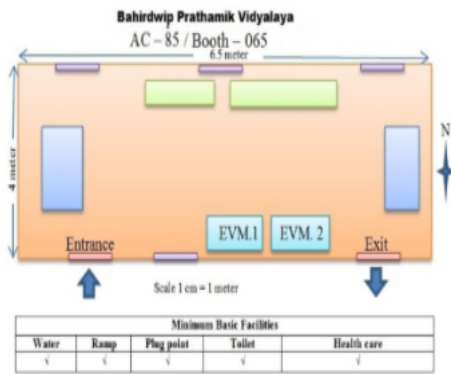

নির্বাচক নিবন্ধন আধিকারিকের স্বাক্ষর

Nazri Naksha

Google Map View

Polling Station Building Front View

Polling Station Front View

Cad View

Key MAP View

1 নাম : আরতী ঘোষ স্বামীর নাম: শচীন ঘোষ বাড়ির নং : n0045 বয়স : 74 লিঙ্গ : মহিলা	UPW1104496 ফটো উপলব্ধ	2 নাম : মেঘিবালা ঘোষ স্বামীর নাম: ভক্ত ঘোষ বাড়ির নং : n0003 বয়স : 71 লিঙ্গ : মহিলা	WB/11/076/243725 ফটো উপলব্ধ	3 নাম : সুভাষ ঘোষ পিতার নাম: ভক্ত ঘোষ বাড়ির নং : n0003 বয়স : 57 লিঙ্গ : পুরুষ	UPW0291971 ফটো উপলব্ধ
4 নাম : বিকাশ ঘোষ পিতার নাম: ভক্ত ঘোষ বাড়ির নং : n0003 বয়স : 55 লিঙ্গ : পুরুষ	WB/11/076/243527 ফটো উপলব্ধ	5 নাম : দিলীপ ঘোষ পিতার নাম: গোপাল ঘোষ বাড়ির নং : n0209 বয়স : 55 লিঙ্গ : পুরুষ	UPW1687995 ফটো উপলব্ধ	6 নাম : জ্যোৎস্না ঘোষ স্বামীর নাম: বিকাশ ঘোষ বাড়ির নং : n0003 বয়স : 53 লিঙ্গ : মহিলা	WB/11/076/243745 ফটো উপলব্ধ
7 নাম : নমিতা ঘোষ স্বামীর নাম: সুভাষ ঘোষ বাড়ির নং : n0003 বয়স : 53 লিঙ্গ : মহিলা	WB/11/076/243447 ফটো উপলব্ধ	8 নাম : বাসন্তী ঘোষ স্বামীর নাম: দিলীপ ঘোষ বাড়ির নং : n0210 বয়স : 52 লিঙ্গ : মহিলা	UPW1688001 ফটো উপলব্ধ	9 নাম : নাডু ঘোষ পিতার নাম: শচীন ঘোষ বাড়ির নং : n0045 বয়স : 43 লিঙ্গ : পুরুষ	UPW1104488 ফটো উপলব্ধ
10 নাম : গঙ্গা ঘোষ স্বামীর নাম: ভুবন ঘোষ বাড়ির নং : n0028 বয়স : 43 লিঙ্গ : মহিলা	KNS2144822 ফটো উপলব্ধ	11 নাম : অঞ্জলী ঘোষ স্বামীর নাম: কমলেশ ঘোষ বাড়ির নং : n0203 বয়স : 39 লিঙ্গ : মহিলা	KNS2024115 ফটো উপলব্ধ	12 নাম : আরাধনা ঘোষ স্বামীর নাম: নাডু ঘোষ বাড়ির নং : n0045 বয়স : 35 লিঙ্গ : মহিলা	UPW1688043 ফটো উপলব্ধ
13 নাম : ঝাঙ্গা ঘোষ স্বামীর নাম: নীলরতন ঘোষ বাড়ির নং : n0053 বয়স : 34 লিঙ্গ : মহিলা	UFQ1371293 ফটো উপলব্ধ	14 নাম : মৌচুসী ঘোষ পিতার নাম: হারু চন্দ্র ঘোষ বাড়ির নং : n0245 বয়স : 34 লিঙ্গ : মহিলা	UPW1204122 ফটো উপলব্ধ	15 নাম : জ্যোৎস্না ঘোষ পিতার নাম: প্রবীর ঘোষ বাড়ির নং : n0223 বয়স : 33 লিঙ্গ : মহিলা	UFQ1592062 ফটো উপলব্ধ
16 নাম : বাসন্তী ঘোষ স্বামীর নাম: প্রহ্লাদ ঘোষ বাড়ির নং : n0201 বয়স : 32 লিঙ্গ : মহিলা	UPW1499102 ফটো উপলব্ধ	17 নাম : বিশ্বজিৎ ঘোষ পিতার নাম: সুভাষ ঘোষ বাড়ির নং : n0003 বয়স : 31 লিঙ্গ : পুরুষ	UPW1389972 ফটো উপলব্ধ	18 নাম : বাপী ঘোষ পিতার নাম: সুনীল ঘোষ বাড়ির নং : n0206 বয়স : 30 লিঙ্গ : পুরুষ	UPW1499250 ফটো উপলব্ধ
19 নাম : বন্দনা ঘোষ স্বামীর নাম: বিষ্ণু ঘোষ বাড়ির নং : n0046 বয়স : 29 লিঙ্গ : মহিলা	UPW1785500 ফটো উপলব্ধ	20 নাম : চুমকি ঘোষ স্বামীর নাম: তাপস ঘোষ বাড়ির নং : n0228 বয়স : 29 লিঙ্গ : মহিলা	UPW1883578 ফটো উপলব্ধ	21 নাম : চম্পা ঘোষ স্বামীর নাম: দেব প্রসাদ ঘোষ বাড়ির নং : n0012 বয়স : 29 লিঙ্গ : মহিলা	UPW1831478 ফটো উপলব্ধ
22 নাম : মামনি ঘোষ স্বামীর নাম: অনুকুল ঘোষ বাড়ির নং : n0037 বয়স : 29 লিঙ্গ : মহিলা	UPW1785393 ফটো উপলব্ধ	23 নাম : প্রিয়ান্কা ঘোষ স্বামীর নাম: সমীরন ঘোষ বাড়ির নং : n0030 বয়স : 28 লিঙ্গ : মহিলা	UPW1785492 ফটো উপলব্ধ	24 নাম : বিজুশ ঘোষ পিতার নাম: বিকাশ ঘোষ বাড়ির নং : n0044 বয়স : 27 লিঙ্গ : পুরুষ	UPW1785385 ফটো উপলব্ধ
25 নাম : সান্ধী গোপাল ঘোষ পিতার নাম: বুদ্ধদেব ঘোষ বাড়ির নং : n0018 বয়স : 27 লিঙ্গ : পুরুষ	UPW1785401 ফটো উপলব্ধ	26 নাম : বাবুসোনা ঘোষ পিতার নাম: বাবলু ঘোষ বাড়ির নং : n0015 বয়স : 27 লিঙ্গ : পুরুষ	UPW1785336 ফটো উপলব্ধ	27 নাম : শুভঙ্কর ঘোষ পিতার নাম: ধনঞ্জয় ঘোষ বাড়ির নং : n0064 বয়স : 27 লিঙ্গ : পুরুষ	UPW1785559 ফটো উপলব্ধ
28 নাম : খুকুমনি ঘোষ স্বামীর নাম: তাপস ঘোষ বাড়ির নং : n0053 বয়স : 37 লিঙ্গ : মহিলা	UPW1785534 ফটো উপলব্ধ	29 নাম : সুলতা গুই স্বামীর নাম: প্রভাত গুই বাড়ির নং : n0203 বয়স : 34 লিঙ্গ : মহিলা	UPW1297506 ফটো উপলব্ধ	30 নাম : সৌমেন মাঝি পিতার নাম: মহাদেব মাঝি বাড়ির নং : n0074 বয়স : 29 লিঙ্গ : পুরুষ	UPW1785294 ফটো উপলব্ধ