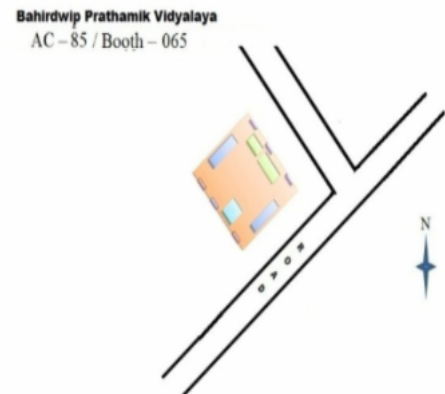

নির্বাচক নিবন্ধন আধিকারিকের স্বাক্ষর

Nazri Naksha

Google Map View

Polling Station Building Front View

Polling Station Front View

Cad View

Key MAP View

1 নাম : আরতী ঘোষ স্বামীর নাম: শচীন ঘোষ বাড়ির নং : n0045 বয়স : 74 লিঙ্গ : মহিলা	UPW1104496 ফটো উপলব্ধ	2 নাম : মেঘিবালা ঘোষ স্বামীর নাম: ভক্ত ঘোষ বাড়ির নং : n0003 বয়স : 71 লিঙ্গ : মহিলা	WB/11/076/243725 ফটো উপলব্ধ	3 নাম : সুভাষ ঘোষ পিতার নাম: ভক্ত ঘোষ বাড়ির নং : n0003 বয়স : 57 লিঙ্গ : পুরুষ	UPW0291971 ফটো উপলব্ধ
4 নাম : বিকাশ ঘোষ পিতার নাম: ভক্ত ঘোষ বাড়ির নং : n0003 বয়স : 55 লিঙ্গ : পুরুষ	WB/11/076/243527 ফটো উপলব্ধ	5 নাম : দিলীপ ঘোষ পিতার নাম: গোপাল ঘোষ বাড়ির নং : n0209 বয়স : 55 লিঙ্গ : পুরুষ	UPW1687995 ফটো উপলব্ধ	6 নাম : জ্যোৎস্না ঘোষ স্বামীর নাম: বিকাশ ঘোষ বাড়ির নং : n0003 বয়স : 53 লিঙ্গ : মহিলা	WB/11/076/243745 ফটো উপলব্ধ
7 নাম : নমিতা ঘোষ স্বামীর নাম: সুভাষ ঘোষ বাড়ির নং : n0003 বয়স : 53 লিঙ্গ : মহিলা	WB/11/076/243447 ফটো উপলব্ধ	8 নাম : বাসন্তী ঘোষ স্বামীর নাম: দিলীপ ঘোষ বাড়ির নং : n0210 বয়স : 52 লিঙ্গ : মহিলা	UPW1688001 ফটো উপলব্ধ	9 নাম : নাডু ঘোষ পিতার নাম: শচীন ঘোষ বাড়ির নং : n0045 বয়স : 43 লিঙ্গ : পুরুষ	UPW1104488 ফটো উপলব্ধ
10 নাম : গঙ্গা ঘোষ স্বামীর নাম: ভুবন ঘোষ বাড়ির নং : n0028 বয়স : 43 লিঙ্গ : মহিলা	KNS2144822 ফটো উপলব্ধ	11 নাম : অঞ্জলী ঘোষ স্বামীর নাম: কমলেশ ঘোষ বাড়ির নং : n0203 বয়স : 39 লিঙ্গ : মহিলা	KNS2024115 ফটো উপলব্ধ	12 নাম : আরাধনা ঘোষ স্বামীর নাম: নাডু ঘোষ বাড়ির নং : n0045 বয়স : 35 লিঙ্গ : মহিলা	UPW1688043 ফটো উপলব্ধ
13 নাম : ঝাঙ্গা ঘোষ স্বামীর নাম: নীলরতন ঘোষ বাড়ির নং : n0053 বয়স : 34 লিঙ্গ : মহিলা	UFQ1371293 ফটো উপলব্ধ	14 নাম : মৌচুসী ঘোষ পিতার নাম: হারু চন্দ্র ঘোষ বাড়ির নং : n0245 বয়স : 34 লিঙ্গ : মহিলা	UPW1204122 ফটো উপলব্ধ	15 নাম : জ্যোৎস্না ঘোষ পিতার নাম: প্রবীর ঘোষ বাড়ির নং : n0223 বয়স : 33 লিঙ্গ : মহিলা	UFQ1592062 ফটো উপলব্ধ
16 নাম : বাসন্তী ঘোষ স্বামীর নাম: প্রহ্লাদ ঘোষ বাড়ির নং : n0201 বয়স : 32 লিঙ্গ : মহিলা	UPW1499102 ফটো উপলব্ধ	17 নাম : বিশ্বজিৎ ঘোষ পিতার নাম: সুভাষ ঘোষ বাড়ির নং : n0003 বয়স : 31 লিঙ্গ : পুরুষ	UPW1389972 ফটো উপলব্ধ	18 নাম : বাপী ঘোষ পিতার নাম: সুনীল ঘোষ বাড়ির নং : n0206 বয়স : 30 লিঙ্গ : পুরুষ	UPW1499250 ফটো উপলব্ধ
19 নাম : বন্দনা ঘোষ স্বামীর নাম: বিষ্ণু ঘোষ বাড়ির নং : n0046 বয়স : 29 লিঙ্গ : মহিলা	UPW1785500 ফটো উপলব্ধ	20 নাম : চুমকি ঘোষ স্বামীর নাম: তাপস ঘোষ বাড়ির নং : n0228 বয়স : 29 লিঙ্গ : মহিলা	UPW1883578 ফটো উপলব্ধ	21 নাম : চম্পা ঘোষ স্বামীর নাম: দেব প্রসাদ ঘোষ বাড়ির নং : n0012 বয়স : 29 লিঙ্গ : মহিলা	UPW1831478 ফটো উপলব্ধ
22 নাম : মামনি ঘোষ স্বামীর নাম: অনুকুল ঘোষ বাড়ির নং : n0037 বয়স : 29 লিঙ্গ : মহিলা	UPW1785393 ফটো উপলব্ধ	23 নাম : প্রিয়ান্কা ঘোষ স্বামীর নাম: সমীরন ঘোষ বাড়ির নং : n0030 বয়স : 28 লিঙ্গ : মহিলা	UPW1785492 ফটো উপলব্ধ	24 নাম : বিজুশ ঘোষ পিতার নাম: বিকাশ ঘোষ বাড়ির নং : n0044 বয়স : 27 লিঙ্গ : পুরুষ	UPW1785385 ফটো উপলব্ধ
25 নাম : সান্ধী গোপাল ঘোষ পিতার নাম: বুদ্ধদেব ঘোষ বাড়ির নং : n0018 বয়স : 27 লিঙ্গ : পুরুষ	UPW1785401 ফটো উপলব্ধ	26 নাম : বাবুসোনা ঘোষ পিতার নাম: বাবলু ঘোষ বাড়ির নং : n0015 বয়স : 27 লিঙ্গ : পুরুষ	UPW1785336 ফটো উপলব্ধ	27 নাম : শুভঙ্কর ঘোষ পিতার নাম: ধনঞ্জয় ঘোষ বাড়ির নং : n0064 বয়স : 27 লিঙ্গ : পুরুষ	UPW1785559 ফটো উপলব্ধ
28 নাম : খুকুমনি ঘোষ স্বামীর নাম: তাপস ঘোষ বাড়ির নং : n0053 বয়স : 37 লিঙ্গ : মহিলা	UPW1785534 ফটো উপলব্ধ	29 নাম : সুলতা গুই স্বামীর নাম: প্রভাত গুই বাড়ির নং : n0203 বয়স : 34 লিঙ্গ : মহিলা	UPW1297506 ফটো উপলব্ধ	30 নাম : সৌমেন মাঝি পিতার নাম: মহাদেব মাঝি বাড়ির নং : n0074 বয়স : 29 লিঙ্গ : পুরুষ	UPW1785294 ফটো উপলব্ধ