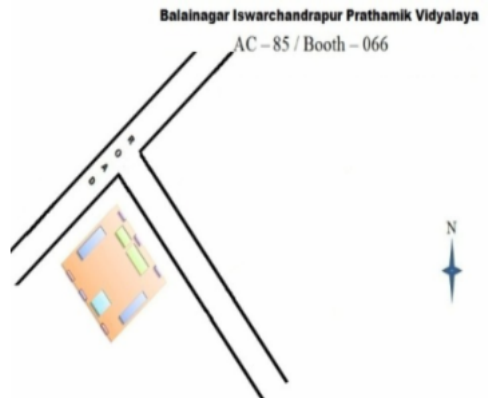

নির্বাচক নিবন্ধন আধিকারিকের স্বাক্ষর

Nazri Naksha

Google Map View

Polling Station Building Front View

Polling Station Front View

Cad View

Key MAP View

1 নাম : বাপন দাস পিতার নাম: বাদল দাস বাড়ির নং : n0180 বয়স : 36 লিঙ্গ : পুরুষ	UPW1036219 ফটো উপলব্ধ	2 নাম : খোকন গুই পিতার নাম: মৃত্যুঞ্জয় গুই বাড়ির নং : n0137 বয়স : 27 লিঙ্গ : পুরুষ	UPW1785583 ফটো উপলব্ধ	3 নাম : সোমদেব গুই পিতার নাম: সুশান্ত গুই বাড়ির নং : n0209 বয়স : 26 লিঙ্গ : পুরুষ	UPW1883776 ফটো উপলব্ধ
4 নাম : কান্তিশ্বর মজুমদার পিতার নাম: ফনি মজুমদার বাড়ির নং : n0176 বয়স : 54 লিঙ্গ : পুরুষ	UPW2313757 ফটো উপলব্ধ	5 নাম : কালিরাম মজুমদার পিতার নাম: বাবলু মজুমদার বাড়ির নং : n0214 বয়স : 30 লিঙ্গ : পুরুষ	UPW1898592 ফটো উপলব্ধ	6 নাম : সোমেন মন্ডল পিতার নাম: স্বপন মন্ডল বাড়ির নং : n0181 বয়স : 32 লিঙ্গ : পুরুষ	UPW1297134 ফটো উপলব্ধ
7 নাম : প্রসেনজিৎ মজুমদার পিতার নাম: উত্তম মজুমদার বাড়ির নং : n0185 বয়স : 28 লিঙ্গ : পুরুষ	UPW1767128 ফটো উপলব্ধ	8 নাম : সঞ্জীব মন্ডল পিতার নাম: মৃত্যুঞ্জয় মন্ডল বাড়ির নং : n0177 বয়স : 32 লিঙ্গ : পুরুষ	UPW1390582 ফটো উপলব্ধ	9 নাম : তনয় কুমার মণ্ডল পিতার নাম: তপন মণ্ডল বাড়ির নং : n0046 বয়স : 27 লিঙ্গ : পুরুষ	UPW1785609 ফটো উপলব্ধ
10 নাম : সুমিত্রা মণ্ডল (মজুমদার) স্বামীর নাম: দেবব্রত মজুমদার বাড়ির নং : n0080 বয়স : 27 লিঙ্গ : মহিলা	UPW1785708 ফটো উপলব্ধ	11 নাম : ঝুমা সাঁতরা স্বামীর নাম: মিত্রন সাঁতরা বাড়ির নং : n0091 বয়স : 29 লিঙ্গ : মহিলা	UPW1610328 ফটো উপলব্ধ	12 নাম : পার্শ্ব সাঁতরা পিতার নাম: বৃন্দাবন সাঁতরা বাড়ির নং : n0093 বয়স : 28 লিঙ্গ : পুরুষ	UPW1785658 ফটো উপলব্ধ
13 নাম : দীপঙ্কর সাঁতরা পিতার নাম: বীরেন সাঁতরা বাড়ির নং : n0093 বয়স : 27 লিঙ্গ : পুরুষ	UPW1785674 ফটো উপলব্ধ	14 নাম : বিশ্বজিৎ সাঁতরা পিতার নাম: গদাধর সাঁতরা বাড়ির নং : n0166 বয়স : 27 লিঙ্গ : পুরুষ	UPW1785591 ফটো উপলব্ধ	15 নাম : মামনী সাঁতরা স্বামীর নাম: সুজিত সাঁতরা বাড়ির নং : n0212 বয়স : 27 লিঙ্গ : মহিলা	UPW1883685 ফটো উপলব্ধ
16 নাম : বিশ্বনাথ সাঁতরা পিতার নাম: বীরেন সাঁতরা বাড়ির নং : n0211 বয়স : 26 লিঙ্গ : পুরুষ	UPW1883644 ফটো উপলব্ধ	17 নাম : সঙ্কিতা সাঁতরা (বোণ) স্বামীর নাম: সন্ন্যাসী সাঁতরা বাড়ির নং : n0091 বয়স : 27 লিঙ্গ : মহিলা	UPW1785633 ফটো উপলব্ধ	18 নাম : বাপটু সরকার পিতার নাম: শ্যামান সরকার বাড়ির নং : n0042 বয়স : 27 লিঙ্গ : পুরুষ	UPW1785575 ফটো উপলব্ধ
19 নাম : মঙ্গলা সেন স্বামীর নাম: বাপি সেন বাড়ির নং : n0203 বয়স : 31 লিঙ্গ : মহিলা	UFQ1759554 ফটো উপলব্ধ	20 নাম : রাজদ্বীপ সেন পিতার নাম: শিবশঙ্কর সেন বাড়ির নং : n0084 বয়স : 27 লিঙ্গ : পুরুষ	UPW1785666 ফটো উপলব্ধ	21 নাম : নন্দরানী বিশ্বাস স্বামীর নাম: দুঃখীরাম বিশ্বাস বাড়ির নং : 0001 বয়স : 76 লিঙ্গ : মহিলা	UPW2434967 ফটো উপলব্ধ
22 নাম : নিমাই বিশ্বাস পিতার নাম: দুঃখীরাম বিশ্বাস বাড়ির নং : 0001 বয়স : 56 লিঙ্গ : পুরুষ	UPW2433209 ফটো উপলব্ধ	23 নাম : নুপেন বিশ্বাস পিতার নাম: দুঃখীরাম বিশ্বাস বাড়ির নং : 0001 বয়স : 51 লিঙ্গ : পুরুষ	WB/11/076/246368 ফটো উপলব্ধ	24 নাম : সন্তু বিশ্বাস পিতার নাম: দুঃখীরাম বিশ্বাস বাড়ির নং : 0001 বয়স : 41 লিঙ্গ : পুরুষ	UPW1036227 ফটো উপলব্ধ
25 নাম : সোমা বিশ্বাস স্বামীর নাম: নিমাই বিশ্বাস বাড়ির নং : 0001 বয়স : 38 লিঙ্গ : মহিলা	KNS2373389 ফটো উপলব্ধ	26 নাম : চায়না বিশ্বাস স্বামীর নাম: নুপেন বিশ্বাস বাড়ির নং : 0001 বয়স : 35 লিঙ্গ : মহিলা	UPW1104918 ফটো উপলব্ধ	27 নাম : চিরঞ্জীত কীর্তনীয়া পিতার নাম: শঙ্কর কীর্তনীয়া বাড়ির নং : 0003 বয়স : 34 লিঙ্গ : পুরুষ	UPW1104926 ফটো উপলব্ধ
28 নাম : শঙ্কর কীর্তনীয়া পিতার নাম: নিমাই কীর্তনীয়া বাড়ির নং : 0003 বয়স : 63 লিঙ্গ : পুরুষ	WB/11/076/246572 ফটো উপলব্ধ	29 নাম : পুষ্পলতা কীর্তনীয়া স্বামীর নাম: শঙ্কর কীর্তনীয়া বাড়ির নং : 0003 বয়স : 55 লিঙ্গ : মহিলা	KNS1381862 ফটো উপলব্ধ	30 নাম : সুরোজিৎ কীর্তনীয়া পিতার নাম: শঙ্কর কীর্তনীয়া বাড়ির নং : 0003 বয়স : 31 লিঙ্গ : পুরুষ	UPW1390566 ফটো উপলব্ধ