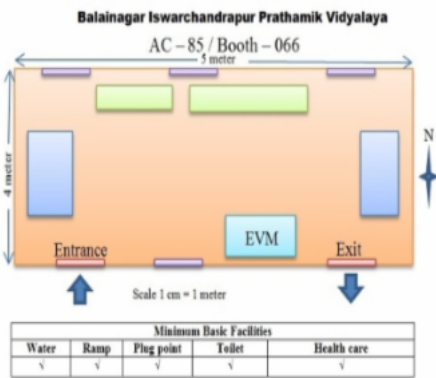

নির্বাচক নিবন্ধন আধিকারিকের স্বাক্ষর

Nazri Naksha

Google Map View

Polling Station Building Front View

Polling Station Front View

Cad View

Key MAP View

1 নাম : বাপন দাস পিতার নাম: বাদল দাস বাড়ির নং : n0180 বয়স : 36 লিঙ্গ : পুরুষ	UPW1036219 ফটো উপলব্ধ	2 নাম : খোকন গুই পিতার নাম: মৃত্যুঞ্জয় গুই বাড়ির নং : n0137 বয়স : 27 লিঙ্গ : পুরুষ	UPW1785583 ফটো উপলব্ধ	3 নাম : সোমদেব গুই পিতার নাম: সুশান্ত গুই বাড়ির নং : n0209 বয়স : 26 লিঙ্গ : পুরুষ	UPW1883776 ফটো উপলব্ধ
4 নাম : কান্তিশ্বর মজুমদার পিতার নাম: ফনি মজুমদার বাড়ির নং : n0176 বয়স : 54 লিঙ্গ : পুরুষ	UPW2313757 ফটো উপলব্ধ	5 নাম : কালিরাম মজুমদার পিতার নাম: বাবলু মজুমদার বাড়ির নং : n0214 বয়স : 30 লিঙ্গ : পুরুষ	UPW1898592 ফটো উপলব্ধ	6 নাম : সোমেন মন্ডল পিতার নাম: স্বপন মন্ডল বাড়ির নং : n0181 বয়স : 32 লিঙ্গ : পুরুষ	UPW1297134 ফটো উপলব্ধ
7 নাম : প্রসেনজিৎ মজুমদার পিতার নাম: উত্তম মজুমদার বাড়ির নং : n0185 বয়স : 28 লিঙ্গ : পুরুষ	UPW1767128 ফটো উপলব্ধ	8 নাম : সঞ্জীব মন্ডল পিতার নাম: মৃত্যুঞ্জয় মন্ডল বাড়ির নং : n0177 বয়স : 32 লিঙ্গ : পুরুষ	UPW1390582 ফটো উপলব্ধ	9 নাম : তনয় কুমার মণ্ডল পিতার নাম: তপন মণ্ডল বাড়ির নং : n0046 বয়স : 27 লিঙ্গ : পুরুষ	UPW1785609 ফটো উপলব্ধ
10 নাম : সুমিত্রা মণ্ডল (মজুমদার) স্বামীর নাম: দেবব্রত মজুমদার বাড়ির নং : n0080 বয়স : 27 লিঙ্গ : মহিলা	UPW1785708 ফটো উপলব্ধ	11 নাম : ঝুমা সাঁতরা স্বামীর নাম: মিত্রন সাঁতরা বাড়ির নং : n0091 বয়স : 29 লিঙ্গ : মহিলা	UPW1610328 ফটো উপলব্ধ	12 নাম : পার্শ্ব সাঁতরা পিতার নাম: বৃন্দাবন সাঁতরা বাড়ির নং : n0093 বয়স : 28 লিঙ্গ : পুরুষ	UPW1785658 ফটো উপলব্ধ
13 নাম : দীপঙ্কর সাঁতরা পিতার নাম: বীরেন সাঁতরা বাড়ির নং : n0093 বয়স : 27 লিঙ্গ : পুরুষ	UPW1785674 ফটো উপলব্ধ	14 নাম : বিশ্বজিৎ সাঁতরা পিতার নাম: গদাধর সাঁতরা বাড়ির নং : n0166 বয়স : 27 লিঙ্গ : পুরুষ	UPW1785591 ফটো উপলব্ধ	15 নাম : মামনী সাঁতরা স্বামীর নাম: সুজিত সাঁতরা বাড়ির নং : n0212 বয়স : 27 লিঙ্গ : মহিলা	UPW1883685 ফটো উপলব্ধ
16 নাম : বিশ্বনাথ সাঁতরা পিতার নাম: বীরেন সাঁতরা বাড়ির নং : n0211 বয়স : 26 লিঙ্গ : পুরুষ	UPW1883644 ফটো উপলব্ধ	17 নাম : সঙ্কিতা সাঁতরা (বোণ) স্বামীর নাম: সন্ন্যাসী সাঁতরা বাড়ির নং : n0091 বয়স : 27 লিঙ্গ : মহিলা	UPW1785633 ফটো উপলব্ধ	18 নাম : বাপটু সরকার পিতার নাম: শ্যামান সরকার বাড়ির নং : n0042 বয়স : 27 লিঙ্গ : পুরুষ	UPW1785575 ফটো উপলব্ধ
19 নাম : মঙ্গলা সেন স্বামীর নাম: বাপি সেন বাড়ির নং : n0203 বয়স : 31 লিঙ্গ : মহিলা	UFQ1759554 ফটো উপলব্ধ	20 নাম : রাজদ্বীপ সেন পিতার নাম: শিবশঙ্কর সেন বাড়ির নং : n0084 বয়স : 27 লিঙ্গ : পুরুষ	UPW1785666 ফটো উপলব্ধ	21 নাম : নন্দরানী বিশ্বাস স্বামীর নাম: দুঃখীরাম বিশ্বাস বাড়ির নং : 0001 বয়স : 76 লিঙ্গ : মহিলা	UPW2434967 ফটো উপলব্ধ
22 নাম : নিমাই বিশ্বাস পিতার নাম: দুঃখীরাম বিশ্বাস বাড়ির নং : 0001 বয়স : 56 লিঙ্গ : পুরুষ	UPW2433209 ফটো উপলব্ধ	23 নাম : নুপেন বিশ্বাস পিতার নাম: দুঃখীরাম বিশ্বাস বাড়ির নং : 0001 বয়স : 51 লিঙ্গ : পুরুষ	WB/11/076/246368 ফটো উপলব্ধ	24 নাম : সন্তু বিশ্বাস পিতার নাম: দুঃখীরাম বিশ্বাস বাড়ির নং : 0001 বয়স : 41 লিঙ্গ : পুরুষ	UPW1036227 ফটো উপলব্ধ
25 নাম : সোমা বিশ্বাস স্বামীর নাম: নিমাই বিশ্বাস বাড়ির নং : 0001 বয়স : 38 লিঙ্গ : মহিলা	KNS2373389 ফটো উপলব্ধ	26 নাম : চায়না বিশ্বাস স্বামীর নাম: নুপেন বিশ্বাস বাড়ির নং : 0001 বয়স : 35 লিঙ্গ : মহিলা	UPW1104918 ফটো উপলব্ধ	27 নাম : চিরঞ্জীত কীর্তনীয়া পিতার নাম: শঙ্কর কীর্তনীয়া বাড়ির নং : 0003 বয়স : 34 লিঙ্গ : পুরুষ	UPW1104926 ফটো উপলব্ধ
28 নাম : শঙ্কর কীর্তনীয়া পিতার নাম: নিমাই কীর্তনীয়া বাড়ির নং : 0003 বয়স : 63 লিঙ্গ : পুরুষ	WB/11/076/246572 ফটো উপলব্ধ	29 নাম : পুষ্পলতা কীর্তনীয়া স্বামীর নাম: শঙ্কর কীর্তনীয়া বাড়ির নং : 0003 বয়স : 55 লিঙ্গ : মহিলা	KNS1381862 ফটো উপলব্ধ	30 নাম : সুরোজিৎ কীর্তনীয়া পিতার নাম: শঙ্কর কীর্তনীয়া বাড়ির নং : 0003 বয়স : 31 লিঙ্গ : পুরুষ	UPW1390566 ফটো উপলব্ধ