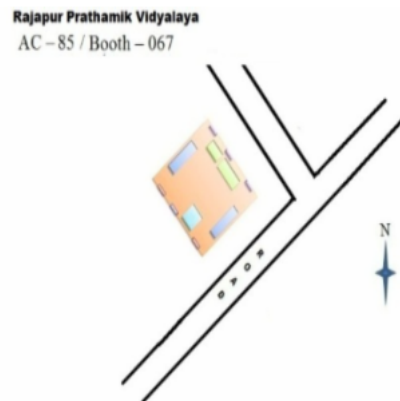

নির্বাচক নিবন্ধন আধিকারিকের স্বাক্ষর

Nazri Naksha

Google Map View

Polling Station Building Front View

Polling Station Front View

Cad View

Key MAP View

1 নাম : প্রদীপ কুন্ডু পিতার নাম: গুরুপদ কুন্ডু বাড়ির নং : n0075 বয়স : 41 লিঙ্গ : পুরুষ	UPW1297423 ফটো উপলব্ধ	2 নাম : গুরুপদ কুন্ডু পিতার নাম: চরন কুন্ডু বাড়ির নং : n0075 বয়স : 68 লিঙ্গ : পুরুষ	KNS1406974 ফটো উপলব্ধ	3 নাম : তনুশ্রী কীর্তিনীয়া স্বামীর নাম: রামকৃষ্ণ কীর্তিনীয়া বাড়ির নং : n0112 বয়স : 28 লিঙ্গ : মহিলা	UPW1935071 ফটো উপলব্ধ
4 নাম : শ্যামান কীর্তিনীয়া পিতার নাম: ধনঞ্জয় কীর্তিনীয়া বাড়ির নং : n0003 বয়স : 57 লিঙ্গ : পুরুষ	UPW2426443 ফটো উপলব্ধ	5 নাম : অর্পন কীর্তিনীয়া পিতার নাম: কার্তিক কীর্তিনীয়া বাড়ির নং : n0007 বয়স : 28 লিঙ্গ : পুরুষ	UPW1688811 ফটো উপলব্ধ	6 নাম : ললিতা কীর্তিনীয়া স্বামীর নাম: কার্তিক কীর্তিনীয়া বাড়ির নং : n0008 বয়স : 53 লিঙ্গ : মহিলা	UPW2104453 ফটো উপলব্ধ
7 নাম : কার্তিক কীর্তিনীয়া পিতার নাম: বিশ্বনাথ কীর্তিনীয়া বাড়ির নং : n0008 বয়স : 68 লিঙ্গ : পুরুষ	UPW2104461 ফটো উপলব্ধ	8 নাম : প্রিয়ান্বিতা কীর্তিনীয়া পিতার নাম: নিমাই কীর্তিনীয়া বাড়ির নং : n0007 বয়স : 29 লিঙ্গ : মহিলা	UPW1610500 ফটো উপলব্ধ	9 নাম : মিতা কীর্তিনীয়া স্বামীর নাম: নিমাই কীর্তিনীয়া বাড়ির নং : n0007 বয়স : 50 লিঙ্গ : মহিলা	WB/11/076/249739 ফটো উপলব্ধ
10 নাম : নিমাই কীর্তিনীয়া পিতার নাম: বিশ্বনাথ কীর্তিনীয়া বাড়ির নং : n0007 বয়স : 61 লিঙ্গ : পুরুষ	WB/11/076/249615 ফটো উপলব্ধ	11 নাম : পুনীমা কীর্তিনীয়া স্বামীর নাম: গনেশ কীর্তিনীয়া বাড়ির নং : n0006 বয়স : 58 লিঙ্গ : মহিলা	WB/11/076/249174 ফটো উপলব্ধ	12 নাম : গনেশ কীর্তিনীয়া পিতার নাম: বনমালী কীর্তিনীয়া বাড়ির নং : n0006 বয়স : 69 লিঙ্গ : পুরুষ	WB/11/076/249578 ফটো উপলব্ধ
13 নাম : ঝর্ণা কীর্তিনীয়া স্বামীর নাম: বিজয় কীর্তিনীয়া বাড়ির নং : n0006 বয়স : 59 লিঙ্গ : মহিলা	WB/11/076/249201 ফটো উপলব্ধ	14 নাম : আনন্দময় কীর্তিনীয়া পিতার নাম: লালমোহন কীর্তিনীয়া বাড়ির নং : n0005 বয়স : 33 লিঙ্গ : পুরুষ	UPW1206754 ফটো উপলব্ধ	15 নাম : অঞ্জলী কীর্তিনীয়া স্বামীর নাম: লালমোহন কীর্তিনীয়া বাড়ির নং : n0005 বয়স : 59 লিঙ্গ : মহিলা	WB/11/076/249070 ফটো উপলব্ধ
16 নাম : নিত্যানন্দ কীর্তিনীয়া পিতার নাম: ধনঞ্জয় কীর্তিনীয়া বাড়ির নং : n0003 বয়স : 49 লিঙ্গ : পুরুষ	KNS1382019 ফটো উপলব্ধ	17 নাম : সুপ্রিয়া কীর্তিনীয়া স্বামীর নাম: শ্যামান কীর্তিনীয়া বাড়ির নং : n0003 বয়স : 44 লিঙ্গ : মহিলা	KNS2145845 ফটো উপলব্ধ	18 নাম : রূপকুমার কীর্তিনীয়া পিতার নাম: বৃন্দাবন কীর্তিনীয়া বাড়ির নং : n0003 বয়স : 30 লিঙ্গ : পুরুষ	UPW1500263 ফটো উপলব্ধ
19 নাম : মালতী কীর্তিনীয়া স্বামীর নাম: বৃন্দাবন কীর্তিনীয়া বাড়ির নং : n0003 বয়স : 59 লিঙ্গ : মহিলা	WB/11/076/249160 ফটো উপলব্ধ	20 নাম : বৃন্দাবন কীর্তিনীয়া পিতার নাম: ধনঞ্জয় কীর্তিনীয়া বাড়ির নং : n0003 বয়স : 61 লিঙ্গ : পুরুষ	UPW2471183 ফটো উপলব্ধ	21 নাম : মায়াবতী কীর্তিনীয়া স্বামীর নাম: ধনঞ্জয় কীর্তিনীয়া বাড়ির নং : n0002 বয়স : 79 লিঙ্গ : মহিলা	WB/11/076/249076 ফটো উপলব্ধ
22 নাম : সুজিত কুমার কীর্তিনীয়া পিতার নাম: হাজারীলাল কীর্তিনীয়া বাড়ির নং : n0001 বয়স : 44 লিঙ্গ : পুরুষ	KNS1995802 ফটো উপলব্ধ	23 নাম : লালমোহন কীর্তিনীয়া পিতার নাম: বিশ্বনাথ কীর্তিনীয়া বাড়ির নং : n0005 বয়স : 71 লিঙ্গ : পুরুষ	WB/11/076/249032 ফটো উপলব্ধ	24 নাম : গৌরাঙ্গ কীর্তিনীয়া পিতার নাম: অনিল কীর্তিনীয়া বাড়ির নং : n0004 বয়স : 47 লিঙ্গ : পুরুষ	KNS1381805 ফটো উপলব্ধ
25 নাম : যোগমায়া কীর্তিনীয়া স্বামীর নাম: অনিল কীর্তিনীয়া বাড়ির নং : n0004 বয়স : 66 লিঙ্গ : মহিলা	WB/11/076/249088 ফটো উপলব্ধ	26 নাম : অনিল কীর্তিনীয়া পিতার নাম: বিশ্বনাথ কীর্তিনীয়া বাড়ির নং : n0004 বয়স : 76 লিঙ্গ : পুরুষ	WB/11/076/249610 ফটো উপলব্ধ	27 নাম : কালী দাসী কীর্তিনীয়া স্বামীর নাম: গৌরাঙ্গ কীর্তিনীয়া বাড়ির নং : n0003 বয়স : 39 লিঙ্গ : মহিলা	KNS2145837 ফটো উপলব্ধ
28 নাম : গৌরাঙ্গ কীর্তিনীয়া পিতার নাম: ধনঞ্জয় কীর্তিনীয়া বাড়ির নং : n0003 বয়স : 56 লিঙ্গ : পুরুষ	WB/11/076/249336 ফটো উপলব্ধ	29 নাম : পরিমল কীর্তিনীয়া পিতার নাম: ধনঞ্জয় কীর্তিনীয়া বাড়ির নং : n0003 বয়স : 41 লিঙ্গ : পুরুষ	KNS2145852 ফটো উপলব্ধ	30 নাম : বকুল কীর্তিনীয়া স্বামীর নাম: নিত্যানন্দ কীর্তিনীয়া বাড়ির নং : n0003 বয়স : 42 লিঙ্গ : মহিলা	JCZ1810886 ফটো উপলব্ধ