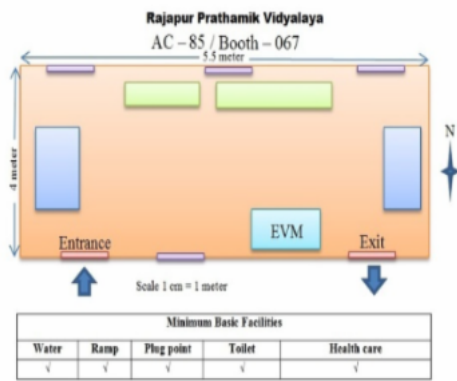

নির্বাচক নিবন্ধন আধিকারিকের স্বাক্ষর

Nazri Naksha

Google Map View

Polling Station Building Front View

Polling Station Front View

Cad View

Key MAP View

1 নাম : প্রদীপ কুন্ডু পিতার নাম: গুরুপদ কুন্ডু বাড়ির নং : n0075 বয়স : 41 লিঙ্গ : পুরুষ	UPW1297423 ফটো উপলব্ধ	2 নাম : গুরুপদ কুন্ডু পিতার নাম: চরন কুন্ডু বাড়ির নং : n0075 বয়স : 68 লিঙ্গ : পুরুষ	KNS1406974 ফটো উপলব্ধ	3 নাম : তনুশ্রী কীর্তিনীয়া স্বামীর নাম: রামকৃষ্ণ কীর্তিনীয়া বাড়ির নং : n0112 বয়স : 28 লিঙ্গ : মহিলা	UPW1935071 ফটো উপলব্ধ
4 নাম : শ্যামান কীর্তিনীয়া পিতার নাম: ধনঞ্জয় কীর্তিনীয়া বাড়ির নং : n0003 বয়স : 57 লিঙ্গ : পুরুষ	UPW2426443 ফটো উপলব্ধ	5 নাম : অর্পন কীর্তিনীয়া পিতার নাম: কার্তিক কীর্তিনীয়া বাড়ির নং : n0007 বয়স : 28 লিঙ্গ : পুরুষ	UPW1688811 ফটো উপলব্ধ	6 নাম : ললিতা কীর্তিনীয়া স্বামীর নাম: কার্তিক কীর্তিনীয়া বাড়ির নং : n0008 বয়স : 53 লিঙ্গ : মহিলা	UPW2104453 ফটো উপলব্ধ
7 নাম : কার্তিক কীর্তিনীয়া পিতার নাম: বিশ্বনাথ কীর্তিনীয়া বাড়ির নং : n0008 বয়স : 68 লিঙ্গ : পুরুষ	UPW2104461 ফটো উপলব্ধ	8 নাম : প্রিয়ান্বিতা কীর্তিনীয়া পিতার নাম: নিমাই কীর্তিনীয়া বাড়ির নং : n0007 বয়স : 29 লিঙ্গ : মহিলা	UPW1610500 ফটো উপলব্ধ	9 নাম : মিতা কীর্তিনীয়া স্বামীর নাম: নিমাই কীর্তিনীয়া বাড়ির নং : n0007 বয়স : 50 লিঙ্গ : মহিলা	WB/11/076/249739 ফটো উপলব্ধ
10 নাম : নিমাই কীর্তিনীয়া পিতার নাম: বিশ্বনাথ কীর্তিনীয়া বাড়ির নং : n0007 বয়স : 61 লিঙ্গ : পুরুষ	WB/11/076/249615 ফটো উপলব্ধ	11 নাম : পুনীমা কীর্তিনীয়া স্বামীর নাম: গনেশ কীর্তিনীয়া বাড়ির নং : n0006 বয়স : 58 লিঙ্গ : মহিলা	WB/11/076/249174 ফটো উপলব্ধ	12 নাম : গনেশ কীর্তিনীয়া পিতার নাম: বনমালী কীর্তিনীয়া বাড়ির নং : n0006 বয়স : 69 লিঙ্গ : পুরুষ	WB/11/076/249578 ফটো উপলব্ধ
13 নাম : ঝর্ণা কীর্তিনীয়া স্বামীর নাম: বিজয় কীর্তিনীয়া বাড়ির নং : n0006 বয়স : 59 লিঙ্গ : মহিলা	WB/11/076/249201 ফটো উপলব্ধ	14 নাম : আনন্দময় কীর্তিনীয়া পিতার নাম: লালমোহন কীর্তিনীয়া বাড়ির নং : n0005 বয়স : 33 লিঙ্গ : পুরুষ	UPW1206754 ফটো উপলব্ধ	15 নাম : অঞ্জলী কীর্তিনীয়া স্বামীর নাম: লালমোহন কীর্তিনীয়া বাড়ির নং : n0005 বয়স : 59 লিঙ্গ : মহিলা	WB/11/076/249070 ফটো উপলব্ধ
16 নাম : নিত্যানন্দ কীর্তিনীয়া পিতার নাম: ধনঞ্জয় কীর্তিনীয়া বাড়ির নং : n0003 বয়স : 49 লিঙ্গ : পুরুষ	KNS1382019 ফটো উপলব্ধ	17 নাম : সুপ্রিয়া কীর্তিনীয়া স্বামীর নাম: শ্যামান কীর্তিনীয়া বাড়ির নং : n0003 বয়স : 44 লিঙ্গ : মহিলা	KNS2145845 ফটো উপলব্ধ	18 নাম : রূপকুমার কীর্তিনীয়া পিতার নাম: বৃন্দাবন কীর্তিনীয়া বাড়ির নং : n0003 বয়স : 30 লিঙ্গ : পুরুষ	UPW1500263 ফটো উপলব্ধ
19 নাম : মালতী কীর্তিনীয়া স্বামীর নাম: বৃন্দাবন কীর্তিনীয়া বাড়ির নং : n0003 বয়স : 59 লিঙ্গ : মহিলা	WB/11/076/249160 ফটো উপলব্ধ	20 নাম : বৃন্দাবন কীর্তিনীয়া পিতার নাম: ধনঞ্জয় কীর্তিনীয়া বাড়ির নং : n0003 বয়স : 61 লিঙ্গ : পুরুষ	UPW2471183 ফটো উপলব্ধ	21 নাম : মায়াবতী কীর্তিনীয়া স্বামীর নাম: ধনঞ্জয় কীর্তিনীয়া বাড়ির নং : n0002 বয়স : 79 লিঙ্গ : মহিলা	WB/11/076/249076 ফটো উপলব্ধ
22 নাম : সুজিত কুমার কীর্তিনীয়া পিতার নাম: হাজারীলাল কীর্তিনীয়া বাড়ির নং : n0001 বয়স : 44 লিঙ্গ : পুরুষ	KNS1995802 ফটো উপলব্ধ	23 নাম : লালমোহন কীর্তিনীয়া পিতার নাম: বিশ্বনাথ কীর্তিনীয়া বাড়ির নং : n0005 বয়স : 71 লিঙ্গ : পুরুষ	WB/11/076/249032 ফটো উপলব্ধ	24 নাম : গৌরাঙ্গ কীর্তিনীয়া পিতার নাম: অনিল কীর্তিনীয়া বাড়ির নং : n0004 বয়স : 47 লিঙ্গ : পুরুষ	KNS1381805 ফটো উপলব্ধ
25 নাম : যোগমায়া কীর্তিনীয়া স্বামীর নাম: অনিল কীর্তিনীয়া বাড়ির নং : n0004 বয়স : 66 লিঙ্গ : মহিলা	WB/11/076/249088 ফটো উপলব্ধ	26 নাম : অনিল কীর্তিনীয়া পিতার নাম: বিশ্বনাথ কীর্তিনীয়া বাড়ির নং : n0004 বয়স : 76 লিঙ্গ : পুরুষ	WB/11/076/249610 ফটো উপলব্ধ	27 নাম : কালী দাসী কীর্তিনীয়া স্বামীর নাম: গৌরাঙ্গ কীর্তিনীয়া বাড়ির নং : n0003 বয়স : 39 লিঙ্গ : মহিলা	KNS2145837 ফটো উপলব্ধ
28 নাম : গৌরাঙ্গ কীর্তিনীয়া পিতার নাম: ধনঞ্জয় কীর্তিনীয়া বাড়ির নং : n0003 বয়স : 56 লিঙ্গ : পুরুষ	WB/11/076/249336 ফটো উপলব্ধ	29 নাম : পরিমল কীর্তিনীয়া পিতার নাম: ধনঞ্জয় কীর্তিনীয়া বাড়ির নং : n0003 বয়স : 41 লিঙ্গ : পুরুষ	KNS2145852 ফটো উপলব্ধ	30 নাম : বকুল কীর্তিনীয়া স্বামীর নাম: নিত্যানন্দ কীর্তিনীয়া বাড়ির নং : n0003 বয়স : 42 লিঙ্গ : মহিলা	JCZ1810886 ফটো উপলব্ধ