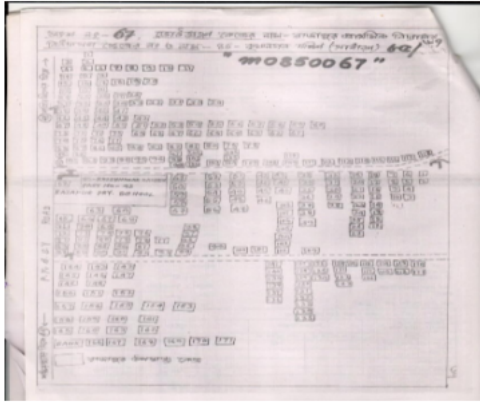

Nazri Naksha