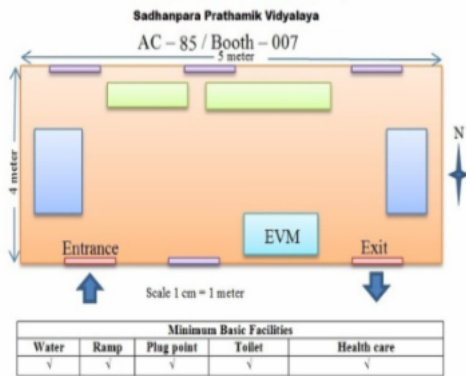

নির্বাচক নিবন্ধন আধিকারিকের স্বাক্ষর

Nazri Naksha

Google Map View

Polling Station Building Front View

Polling Station Front View

Cad View

Key MAP View

1 নাম : মিঠুন ঘোষ পিতার নাম: নেপাল চন্দ্র ঘোষ বাড়ির নং : n0047 বয়স : 37 লিঙ্গ : পুরুষ	UPW0025270 ফটো উপলব্ধ	2 নাম : প্রবীর ঘোষ পিতার নাম: নারায়ণ ঘোষ বাড়ির নং : n0054 বয়স : 37 লিঙ্গ : পুরুষ	UPW0025478 ফটো উপলব্ধ	3 নাম : তন্ময় ঘোষ পিতার নাম: ভুবনেশ্বর ঘোষ বাড়ির নং : n0048 বয়স : 35 লিঙ্গ : পুরুষ	UPW1278928 ফটো উপলব্ধ
4 নাম : সুরভ ঘোষ পিতার নাম: নিমাই ঘোষ বাড়ির নং : n0234 বয়স : 29 লিঙ্গ : পুরুষ	UPW1771047 ফটো উপলব্ধ	5 নাম : পম্পা ঘোষ স্বামীর নাম: টোটন ঘোষ বাড়ির নং : n0015 বয়স : 28 লিঙ্গ : মহিলা	UPW1771005 ফটো উপলব্ধ	6 নাম : মৌসুমী ঘোষ স্বামীর নাম: প্রবীর ঘোষ বাড়ির নং : n0054 বয়স : 28 লিঙ্গ : মহিলা	UPW1770742 ফটো উপলব্ধ
7 নাম : তনুশ্রী ঘোষ স্বামীর নাম: উজ্জ্বল ঘোষ বাড়ির নং : n0014 বয়স : 28 লিঙ্গ : মহিলা	UPW1770783 ফটো উপলব্ধ	8 নাম : সুকান্ত ঘোষ পিতার নাম: নেপাল ঘোষ বাড়ির নং : n0047 বয়স : 27 লিঙ্গ : পুরুষ	UPW1770825 ফটো উপলব্ধ	9 নাম : সঞ্জিতা ঘোষ পিতার নাম: সন্ন্যাসী ঘোষ বাড়ির নং : n0058 বয়স : 27 লিঙ্গ : মহিলা	UPW1770759 ফটো উপলব্ধ
10 নাম : ভোলা হালদার পিতার নাম: নারঙ্গোপাল হালদার বাড়ির নং : n0026 বয়স : 44 লিঙ্গ : পুরুষ	UPW1027747 ফটো উপলব্ধ	11 নাম : প্রতিমা হালদার স্বামীর নাম: ভোলা হালদার বাড়ির নং : n0026 বয়স : 29 লিঙ্গ : মহিলা	UPW1667104 ফটো উপলব্ধ	12 নাম : সুরোজিত মন্ডল পিতার নাম: দেবু মন্ডল বাড়ির নং : n0246 বয়স : 29 লিঙ্গ : পুরুষ	UPW1667260 ফটো উপলব্ধ
13 নাম : লক্ষী পাল স্বামীর নাম: কিঙ্কর পাল বাড়ির নং : n0138 বয়স : 34 লিঙ্গ : মহিলা	UPW1770767 ফটো উপলব্ধ	14 নাম : প্রিয়ঙ্কা পাল স্বামীর নাম: পাপাই পাল বাড়ির নং : n0122 বয়স : 28 লিঙ্গ : মহিলা	UPW1771013 ফটো উপলব্ধ	15 নাম : মৌমিতা সরকার (বিশ্বাস) স্বামীর নাম: কল্যান সরকার বাড়ির নং : n0061 বয়স : 32 লিঙ্গ : মহিলা	UPW1596238 ফটো উপলব্ধ
16 নাম : শ্যামল ঘোষ পিতার নাম: শচীন ঘোষ বাড়ির নং : 001 বয়স : 52 লিঙ্গ : পুরুষ	WB/11/076/183407 ফটো উপলব্ধ	17 নাম : সরস্বতী ঘোষ স্বামীর নাম: শ্যামল ঘোষ বাড়ির নং : 001 বয়স : 41 লিঙ্গ : মহিলা	UPW1365238 ফটো উপলব্ধ	18 নাম : প্রকাশ ঘোষ পিতার নাম: শ্যামল ঘোষ বাড়ির নং : 001 বয়স : 21 লিঙ্গ : পুরুষ	UPW2350270 ফটো উপলব্ধ
19 নাম : দুর্যোধন ঘোষ পিতার নাম: ফর্নি ঘোষ বাড়ির নং : 002 বয়স : 61 লিঙ্গ : পুরুষ	WB/11/076/183420 ফটো উপলব্ধ	20 নাম : আর্যধনা ঘোষ স্বামীর নাম: দুর্যোধন ঘোষ বাড়ির নং : 002 বয়স : 57 লিঙ্গ : মহিলা	WB/11/076/183700 ফটো উপলব্ধ	21 নাম : অসীম ঘোষ পিতার নাম: দুর্যোধন ঘোষ বাড়ির নং : 002 বয়স : 39 লিঙ্গ : পুরুষ	UPW1190412 ফটো উপলব্ধ
22 নাম : দীপঙ্কর ঘোষ পিতার নাম: দুর্যোধন ঘোষ বাড়ির নং : 002 বয়স : 33 লিঙ্গ : পুরুষ	UPW1278951 ফটো উপলব্ধ	23 নাম : শ্রাবণী ঘোষ স্বামীর নাম: দীপঙ্কর ঘোষ বাড়ির নং : 002 বয়স : 21 লিঙ্গ : মহিলা	UPW2350320 ফটো উপলব্ধ	24 নাম : নয়নতারা ঘোষ স্বামীর নাম: গৌর ঘোষ বাড়ির নং : 003 বয়স : 61 লিঙ্গ : মহিলা	WB/11/076/183361 ফটো উপলব্ধ
25 নাম : অমিত ঘোষ পিতার নাম: গৌর ঘোষ বাড়ির নং : 003 বয়স : 38 লিঙ্গ : পুরুষ	UPW0025403 ফটো উপলব্ধ	26 নাম : চাপা হালদার স্বামীর নাম: বাবুলাল হালদার বাড়ির নং : 3 বয়স : 53 লিঙ্গ : মহিলা	KNS1763184 ফটো উপলব্ধ	27 নাম : ছবি ঘোষ স্বামীর নাম: পশুপতি ঘোষ বাড়ির নং : 005 বয়স : 66 লিঙ্গ : মহিলা	WB/11/076/183687 ফটো উপলব্ধ
28 নাম : প্রসাদ ঘোষ পিতার নাম: পশুপতি ঘোষ বাড়ির নং : 005 বয়স : 49 লিঙ্গ : পুরুষ	KNS0391185 ফটো উপলব্ধ	29 নাম : বাসুদেব ঘোষ মায়ের নাম: ছবি ঘোষ বাড়ির নং : 005 বয়স : 44 লিঙ্গ : পুরুষ	UPW0025494 ফটো উপলব্ধ	30 নাম : সুলতা ঘোষ স্বামীর নাম: প্রসাদ ঘোষ বাড়ির নং : 005 বয়স : 44 লিঙ্গ : মহিলা	UPW0025510 ফটো উপলব্ধ