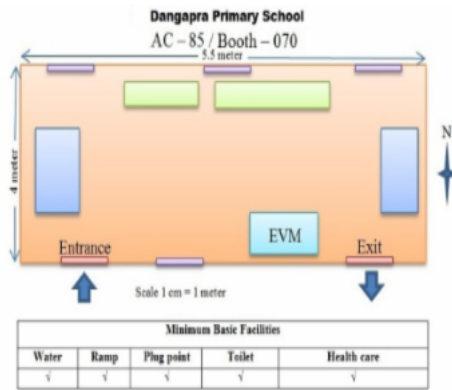

নির্বাচক নিবন্ধন আধিকারিকের স্বাক্ষর

Nazri Naksha

Google Map View

Polling Station Building Front View

Polling Station Front View

Cad View

Key MAP View

1 নাম : আতিয়া বেওয়া স্বামীর নাম: একছেদ সেখ বাড়ির নং : n0157 বয়স : 81 লিঙ্গ : মহিলা ফটো উপলব্ধ	WB/11/076/258201	2 নাম : অনু বিবি স্বামীর নাম: সোহরাব হোসেন মন্ডল বাড়ির নং : n0159 বয়স : 34 লিঙ্গ : মহিলা ফটো উপলব্ধ	UPW1501840	3 নাম : পলি বিবি স্বামীর নাম: আসরুল সেখ বাড়ির নং : n0182 বয়স : 33 লিঙ্গ : মহিলা ফটো উপলব্ধ	UPW1841618
4 নাম : সামসুর নাহার বিবি স্বামীর নাম: হাফিজুর রহমান মল্লিক বাড়ির নং : n0163 বয়স : 33 লিঙ্গ : মহিলা ফটো উপলব্ধ	UPW1786573	5 নাম : সুকিলা বিবি স্বামীর নাম: আরফাত সেখ বাড়ির নং : n0007 বয়স : 33 লিঙ্গ : মহিলা ফটো উপলব্ধ	UPW1786615	6 নাম : রুহিনা বিবি স্বামীর নাম: নওসাদ সেখ বাড়ির নং : n0001 বয়স : 32 লিঙ্গ : মহিলা ফটো উপলব্ধ	UPW1786490
7 নাম : নুরমা বিবি স্বামীর নাম: মনিরুল সেখ বাড়ির নং : n0141 বয়স : 32 লিঙ্গ : মহিলা ফটো উপলব্ধ	UPW1392620	8 নাম : তহিরন বিবি স্বামীর নাম: সাদ্দার সেখ বাড়ির নং : n0057 বয়স : 29 লিঙ্গ : মহিলা ফটো উপলব্ধ	UPW1786607	9 নাম : সোনা বিবি স্বামীর নাম: গোপাল সেখ বাড়ির নং : n0032 বয়স : 29 লিঙ্গ : মহিলা ফটো উপলব্ধ	UPW1786482
10 নাম : সারজীনা বিবি স্বামীর নাম: সদর আলি সেখ বাড়ির নং : n0008 বয়স : 28 লিঙ্গ : মহিলা ফটো উপলব্ধ	UPW1786565	11 নাম : তাজমিনা বিবি (খাতুন) স্বামীর নাম: আব্দুল আলি সেখ বাড়ির নং : n0012 বয়স : 27 লিঙ্গ : মহিলা ফটো উপলব্ধ	UPW1786508	12 নাম : পারভিনা খাতুন পিতার নাম: নকু মণ্ডল বাড়ির নং : n0116 বয়স : 27 লিঙ্গ : মহিলা ফটো উপলব্ধ	UPW1786466
13 নাম : রহিমা বেওয়া মল্লিক স্বামীর নাম: জয়নাল মল্লিক বাড়ির নং : n0121 বয়স : 66 লিঙ্গ : মহিলা ফটো উপলব্ধ	UPW2005825	14 নাম : হাফিজুর রহমান মল্লিক পিতার নাম: জোহাব মল্লিক বাড়ির নং : n0164 বয়স : 42 লিঙ্গ : পুরুষ ফটো উপলব্ধ	UPW1786581	15 নাম : রেহেনা মল্লিক স্বামীর নাম: সরিয়ৎ আলি মল্লিক বাড়ির নং : n0158 বয়স : 38 লিঙ্গ : মহিলা ফটো উপলব্ধ	KNS2380541
16 নাম : আজিজুল মল্লিক মায়ের নাম: জয়নাল মল্লিক বাড়ির নং : n0121 বয়স : 33 লিঙ্গ : পুরুষ ফটো উপলব্ধ	UPW1298272	17 নাম : সাহামিয়া মল্লিক পিতার নাম: ফরহাদ মল্লিক বাড়ির নং : n0155 বয়স : 44 লিঙ্গ : পুরুষ ফটো উপলব্ধ	KNS1997683	18 নাম : রোকিয়া বিবি মল্লিক স্বামীর নাম: শংকর মল্লিক বাড়ির নং : n0121 বয়স : 39 লিঙ্গ : মহিলা ফটো উপলব্ধ	UPW1392638
19 নাম : মুরসেদ মন্ডল মায়ের নাম: মজিলা বেওয়া মণ্ডল বাড়ির নং : n0152 বয়স : 60 লিঙ্গ : পুরুষ ফটো উপলব্ধ	KNS1992312	20 নাম : বাবুসোনা মন্ডল পিতার নাম: মোরসেদ মন্ডল বাড়ির নং : এন0152 বয়স : 22 লিঙ্গ : পুরুষ ফটো উপলব্ধ	UPW2420511	21 নাম : আলিয়া বিবি মন্ডল স্বামীর নাম: মুরসেদ মন্ডল বাড়ির নং : n0153 বয়স : 55 লিঙ্গ : মহিলা ফটো উপলব্ধ	KNS1408723
22 নাম : আফ্যান মন্ডল পিতার নাম: রুজ্জ মন্ডল বাড়ির নং : n0131 বয়স : 49 লিঙ্গ : পুরুষ ফটো উপলব্ধ	UPW2005312	23 নাম : মেহেরা মন্ডল স্বামীর নাম: আফ্যান মন্ডল বাড়ির নং : n0131 বয়স : 46 লিঙ্গ : মহিলা ফটো উপলব্ধ	KNS1997808	24 নাম : রেশমি খাতুন পিতার নাম: আফ্যান মন্ডল বাড়ির নং : এন0313 ডাঙ্গাপাড়া বয়স : 21 লিঙ্গ : পুরুষ ফটো উপলব্ধ	UPW2437069
25 নাম : চিরঞ্জিত পাল পিতার নাম: দুলাল পাল বাড়ির নং : n0037 বয়স : 27 লিঙ্গ : পুরুষ ফটো উপলব্ধ	UPW1786516	26 নাম : ছামিরন বিবি সেখ স্বামীর নাম: চুরাতআলি সেখ বাড়ির নং : n0109 বয়স : 69 লিঙ্গ : মহিলা ফটো উপলব্ধ	UPW2005791	27 নাম : জামের সেখ পিতার নাম: নিয়ত সেখ বাড়ির নং : n0156 বয়স : 65 লিঙ্গ : পুরুষ ফটো উপলব্ধ	UPW2214039
28 নাম : আবুল সেখ পিতার নাম: পচা সেখ বাড়ির নং : n0150 বয়স : 63 লিঙ্গ : পুরুষ ফটো উপলব্ধ	UPW2424539	29 নাম : উমিয়াবিবি সেখ স্বামীর নাম: আবুল সেখ বাড়ির নং : n0151 বয়স : 57 লিঙ্গ : মহিলা ফটো উপলব্ধ	UPW2424547	30 নাম : পাখিতন খাতুন সেখ পিতার নাম: ইকাত আলি সেখ বাড়ির নং : n0160 বয়স : 51 লিঙ্গ : মহিলা ফটো উপলব্ধ	UPW0342246