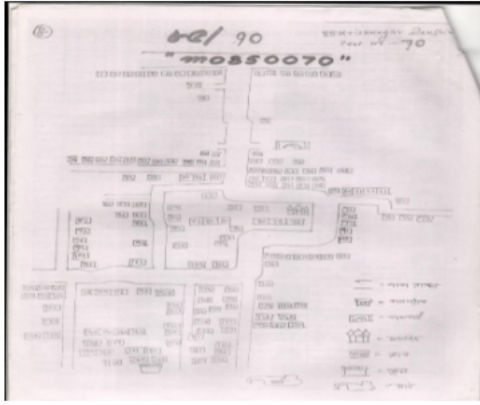

Nazri Naksha