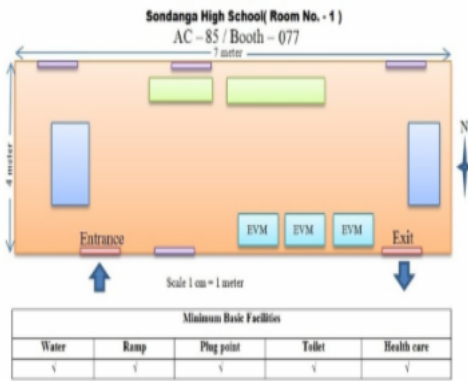

নির্বাচক নিবন্ধন আধিকারিকের স্বাক্ষর

Nazri Naksha

Google Map View

Polling Station Building Front View

Polling Station Front View

Cad View

Key MAP View

1 নাম : কালোরুড়ি বিবি স্বামীর নাম: ফজর আলি নায়েক বাড়ির নং : n0012 বয়স : 38 লিঙ্গ : মহিলা	UPW1300300 ফটো উপলব্ধ	2 নাম : সার্জিনা খাতুন বিবি স্বামীর নাম: নেকবত আলি মন্ডল বাড়ির নং : n0143 বয়স : 34 লিঙ্গ : মহিলা	UPW1299932 ফটো উপলব্ধ	3 নাম : নাজমিনা বিবি স্বামীর নাম: ইজাবুল সেখ বাড়ির নং : n0135 বয়স : 32 লিঙ্গ : মহিলা	UPW1505528 ফটো উপলব্ধ
4 নাম : নাসরিন খাতুন বিবি স্বামীর নাম: বাপ্পা সেখ বাড়ির নং : n0134 বয়স : 31 লিঙ্গ : মহিলা	UPW1612779 ফটো উপলব্ধ	5 নাম : আনোয়ারা বিবি স্বামীর নাম: সুকচাঁদ নায়েক বাড়ির নং : n0012 বয়স : 31 লিঙ্গ : মহিলা	UPW1505361 ফটো উপলব্ধ	6 নাম : সরিতন বিবি স্বামীর নাম: আকবাস মীর বাড়ির নং : n0039 বয়স : 30 লিঙ্গ : মহিলা	UPW1692383 ফটো উপলব্ধ
7 নাম : রোজিনা খাতুন স্বামীর নাম: আনয়ার সেখ বাড়ির নং : n0245 বয়স : 29 লিঙ্গ : মহিলা	UFQ1828516 ফটো উপলব্ধ	8 নাম : হেমা বিবি স্বামীর নাম: সহিদুল বিশ্বাস বাড়ির নং : n0020 বয়স : 28 লিঙ্গ : মহিলা	UPW1692268 ফটো উপলব্ধ	9 নাম : বিউটি খাতুন পিতার নাম: আসমত সেখ বাড়ির নং : n0207 বয়স : 28 লিঙ্গ : মহিলা	UPW1878537 ফটো উপলব্ধ
10 নাম : জুলেখা খাতুন মায়ের নাম: আসালিমা মোল্লা বাড়ির নং : n0237 বয়স : 27 লিঙ্গ : মহিলা	UPW1848563 ফটো উপলব্ধ	11 নাম : সাকিব হোসেন পিতার নাম: মোসারফ হোসেন বাড়ির নং : n0211 বয়স : 26 লিঙ্গ : পুরুষ	UPW1879790 ফটো উপলব্ধ	12 নাম : টুম্পা খাতুন পিতার নাম: মহিবুল মোল্লা বাড়ির নং : n0240 বয়স : 26 লিঙ্গ : মহিলা	UPW1848589 ফটো উপলব্ধ
13 নাম : দোলেনা বেগম সেখ স্বামীর নাম: আছের আলি সেখ বাড়ির নং : n0167 বয়স : 38 লিঙ্গ : মহিলা	KNS2150720 ফটো উপলব্ধ	14 নাম : সাকিনা বিবি স্বামীর নাম: রাজু সেখ বাড়ির নং : n0118 বয়স : 38 লিঙ্গ : মহিলা	UPW1300284 ফটো উপলব্ধ	15 নাম : তর্জিনা বিবি স্বামীর নাম: নুরআলম সেখ বাড়ির নং : n0087 বয়স : 38 লিঙ্গ : মহিলা	UPW1037910 ফটো উপলব্ধ
16 নাম : সাকিনা বিবি পিতার নাম: আমালত মল্লিক বাড়ির নং : n0058 বয়স : 36 লিঙ্গ : মহিলা	UPW1209428 ফটো উপলব্ধ	17 নাম : আচিনা খাতুন বিবি স্বামীর নাম: নপছদ্দিন সেখ বাড়ির নং : n0083 বয়স : 36 লিঙ্গ : মহিলা	UPW1037886 ফটো উপলব্ধ	18 নাম : সুফিয়া বিবি স্বামীর নাম: ইমান মন্ডল বাড়ির নং : n0090 বয়স : 35 লিঙ্গ : মহিলা	UFQ1380013 ফটো উপলব্ধ
19 নাম : গোলেশার বিবি স্বামীর নাম: আজিরুল সেখ বাড়ির নং : n0061 বয়স : 33 লিঙ্গ : মহিলা	UPW1505536 ফটো উপলব্ধ	20 নাম : সুরমিলা বিবি স্বামীর নাম: হাসিবুল সেখ বাড়ির নং : n0068 বয়স : 32 লিঙ্গ : মহিলা	UPW1505593 ফটো উপলব্ধ	21 নাম : বার্না বিবি স্বামীর নাম: হাপিজুল মীর বাড়ির নং : n0100 বয়স : 31 লিঙ্গ : মহিলা	UPW1505270 ফটো উপলব্ধ
22 নাম : রেজিনা বিবি স্বামীর নাম: মনু মল্লিক বাড়ির নং : n0263 বয়স : 31 লিঙ্গ : মহিলা	UPW1848787 ফটো উপলব্ধ	23 নাম : সেলিমা বিবি স্বামীর নাম: রুমজান সেখ বাড়ির নং : n0053 বয়স : 31 লিঙ্গ : মহিলা	UPW1788199 ফটো উপলব্ধ	24 নাম : সাজিনা বিবি স্বামীর নাম: হিমাল মোল্লা বাড়ির নং : n0062 বয়স : 29 লিঙ্গ : মহিলা	UPW1788181 ফটো উপলব্ধ
25 নাম : নিশিকা বিবি স্বামীর নাম: নামাজি সেখ বাড়ির নং : n0216 বয়স : 29 লিঙ্গ : মহিলা	UPW1879840 ফটো উপলব্ধ	26 নাম : মদিনা খাতুন বিবি স্বামীর নাম: মহঃ জুল হোসেন ঘরামী বাড়ির নং : n0217 বয়স : 28 লিঙ্গ : মহিলা	UPW1879857 ফটো উপলব্ধ	27 নাম : রেখা বিবি স্বামীর নাম: সেলিম মল্লিক বাড়ির নং : n0218 বয়স : 28 লিঙ্গ : মহিলা	UPW1879865 ফটো উপলব্ধ
28 নাম : মমতা বিবি স্বামীর নাম: সাহাজামাল সেখ বাড়ির নং : n0224 বয়স : 27 লিঙ্গ : মহিলা	UPW1879923 ফটো উপলব্ধ	29 নাম : বেনারসি বিবি স্বামীর নাম: খোকন মন্ডল বাড়ির নং : n0219 বয়স : 26 লিঙ্গ : মহিলা	UPW1879873 ফটো উপলব্ধ	30 নাম : নুরবানু বিশ্বাস স্বামীর নাম: রুস্তম বিশ্বাস বাড়ির নং : n0018 বয়স : 63 লিঙ্গ : মহিলা	WB/11/076/276071 ফটো উপলব্ধ