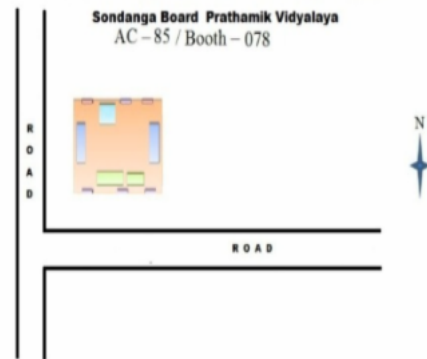

নির্বাচক তালিকা 2026 S25 পশ্চিমবঙ্গ

বিধানসভা নির্বাচনক্ষেত্রের নং, নাম ও সংরক্ষণের স্থিতি : 85 - কৃষ্ণনগর দক্ষিণ (সাধারণ)		অংশ নং : 78							
বিধানসভা নির্বাচনক্ষেত্রটি যে লোকসভা নির্বাচনক্ষেত্রের / ক্ষেত্রসমূহের অন্তর্ভুক্ত তার নং, নাম ও সংরক্ষণ স্থিতি : 12 - কৃষ্ণনগর (সাধারণ)									
1. সংশোধনের পূর্ণ বিবরণ									
সংশোধনের বৎসর :	2026	নির্বাচক তালিকার পরিচিতি :							
ভিত্তি তারিখ :	01-01-2026	বিশেষ নিবিড় সংশোধনী ২০২৬-এর চূড়ান্ত ভোটার তালিকা							
সংশোধনের প্রকৃতি :	বিশেষ নিবিড় সংশোধনী 2026								
প্রকাশনার তারিখ :	28-02-2026								
2. অংশ ও নির্বাচনী এলাকার পূর্ণ বিবরণ :									
অংশের ভাগ নং ও নাম :									
1-সোনডাঙ্গা মসজিদ পাড়া		প্রধান শহর/গ্রাম : সোনডাঙ্গা ওয়ার্ড : থানা : ধুবুলিয়া গ্রাম পঞ্চগায়েত : বেলপুকুর ব্লক : কৃষ্ণনগর - 2 মহকুমা : কৃষ্ণনগর, সদর জেলা : নদীয়া পিন : 741125							
2-সোনডাঙ্গা মণ্ডলপাড়া									
3. ভোট গ্রহন কেন্দ্রের পূর্ণ বিবরণ :									
ভোট গ্রহন কেন্দ্রের নং, নাম :						ভোট গ্রহন কেন্দ্রের শ্রেণী :		গ্রামীণ	
78 - সোনডাঙ্গা বোর্ড প্রাথমিক বিদ্যালয়						এই অংশে সহায়ক ভোটগ্রহন কেন্দ্রের সংখ্যা		0	
ভোট গ্রহন কেন্দ্রের ঠিকানা :						:			
সোনডাঙ্গা বোর্ড প্রাথমিক বিদ্যালয়, রুম-1, সোনডাঙ্গা									
4. নির্বাচকের সংখ্যা :									
প্রথম ক্রমিক নং	শেষ ক্রমিক নং	মোট সংখ্যা							
		পুরুষ	মহিলা	তৃতীয় লিঙ্গ	মোট				
1	914	479	435	0	914				

নির্বাচক নিবন্ধন আধিকারিকের স্বাক্ষর

Nazri Naksha

Google Map View

Sondanga Board Prathamik Vidyalaya
AC_85 - Booth No-78

Polling Station Building Front View

Polling Station Front View

Cad View

Key MAP View