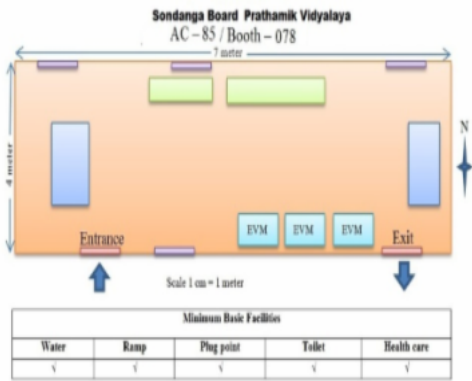

নির্বাচক তালিকা 2026 S25 পশ্চিমবঙ্গ

বিধানসভা নির্বাচনক্ষেত্রের নং, নাম ও সংরক্ষণের স্থিতি : 85 - কৃষ্ণনগর দক্ষিণ (সাধারণ)		অংশ নং : 78							
বিধানসভা নির্বাচনক্ষেত্রটি যে লোকসভা নির্বাচনক্ষেত্রের / ক্ষেত্রসমূহের অন্তর্ভুক্ত তার নং, নাম ও সংরক্ষণ স্থিতি : 12 - কৃষ্ণনগর (সাধারণ)									
1. সংশোধনের পূর্ণ বিবরণ									
সংশোধনের বৎসর :	2026	নির্বাচক তালিকার পরিচিতি :							
ভিত্তি তারিখ :	01-01-2026	বিশেষ নিবিড় সংশোধনী ২০২৬-এর চূড়ান্ত ভোটার তালিকা							
সংশোধনের প্রকৃতি :	বিশেষ নিবিড় সংশোধনী 2026								
প্রকাশনার তারিখ :	28-02-2026								
2. অংশ ও নির্বাচনী এলাকার পূর্ণ বিবরণ :									
অংশের ভাগ নং ও নাম :									
1-সোনডাঙ্গা মসজিদ পাড়া		প্রধান শহর/গ্রাম : সোনডাঙ্গা ওয়ার্ড : থানা : ধুবুলিয়া গ্রাম পঞ্চগায়েত : বেলপুকুর ব্লক : কৃষ্ণনগর - 2 মহকুমা : কৃষ্ণনগর, সদর জেলা : নদীয়া পিন : 741125							
2-সোনডাঙ্গা মণ্ডলপাড়া									
3. ভোট গ্রহন কেন্দ্রের পূর্ণ বিবরণ :									
ভোট গ্রহন কেন্দ্রের নং, নাম :						ভোট গ্রহন কেন্দ্রের শ্রেণী :		গ্রামীণ	
78 - সোনডাঙ্গা বোর্ড প্রাথমিক বিদ্যালয়						এই অংশে সহায়ক ভোটগ্রহন কেন্দ্রের সংখ্যা		0	
ভোট গ্রহন কেন্দ্রের ঠিকানা :						:			
সোনডাঙ্গা বোর্ড প্রাথমিক বিদ্যালয়, রুম-1, সোনডাঙ্গা									
4. নির্বাচকের সংখ্যা :									
প্রথম ক্রমিক নং	শেষ ক্রমিক নং	মোট সংখ্যা							
		পুরুষ	মহিলা	তৃতীয় লিঙ্গ	মোট				
1	914	479	435	0	914				

নির্বাচক নিবন্ধন আধিকারিকের স্বাক্ষর

Nazri Naksha

Google Map View

Sondanga Board Prathamik Vidyalaya
AC_85 - Booth No-78

Polling Station Building Front View

Polling Station Front View

Cad View

Key MAP View