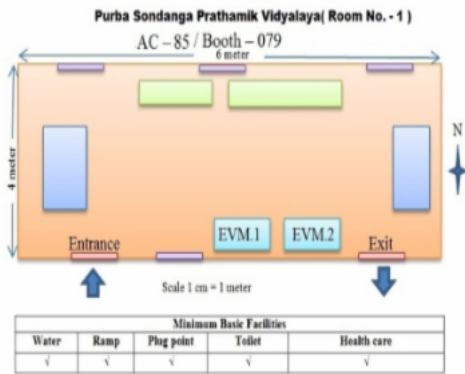

নির্বাচক নিবন্ধন আধিকারিকের স্বাক্ষর

Nazri Naksha

Google Map View

PurbaSondangaPrathamikVidyalaya(Room No. - 1)
AC 85 - Booth No-79

Polling Station Building Front View

Polling Station Front View

Cad View

Key MAP View