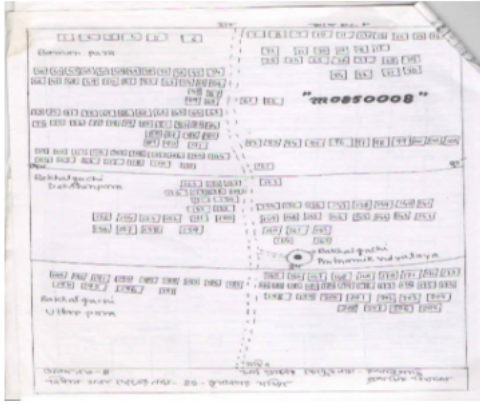

Nazri Naksha