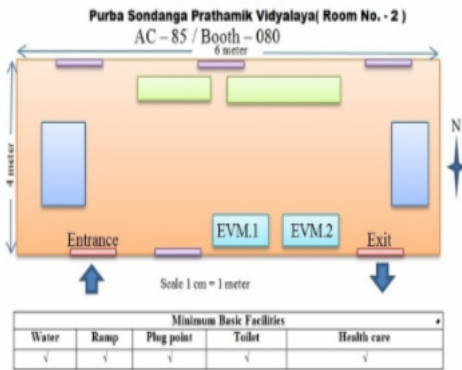

নির্বাচক নিবন্ধন আধিকারিকের স্বাক্ষর

Nazri Naksha

Google Map View

Polling Station Building Front View

Polling Station Front View

Cad View

Key MAP View

| | | | | | |
|---|--------------------------|---|--------------------------|---|--------------------------------|
| 1 নাম : সাবানা ইয়াসমিন পিতার নাম : সুরহক মল্লিক বাড়ির নং : n0172 বয়স : 33 লিঙ্গ : মহিলা | UPW1209915 ফটো উপলব্ধ | 2 নাম : সহিদা বেগম স্বামীর নাম : সাজ্জাহান সেখ বাড়ির নং : n0177 বয়স : 63 লিঙ্গ : মহিলা | KNS2153062 ফটো উপলব্ধ | 3 নাম : খোদেজান বিবি স্বামীর নাম : ইবাদ সেখ বাড়ির নং : n0123 বয়স : 68 লিঙ্গ : মহিলা | KNS2004992 ফটো উপলব্ধ |
| 4 নাম : আফরোজা বিবি স্বামীর নাম : আনোয়ার মল্লিক বাড়ির নং : n0207 বয়স : 32 লিঙ্গ : মহিলা | UPW1693753 ফটো উপলব্ধ | 5 নাম : মধুমালা খাতুন স্বামীর নাম : তানসেন মল্লিক বাড়ির নং : n0238 বয়স : 27 লিঙ্গ : মহিলা | UPW1900505 ফটো উপলব্ধ | 6 নাম : রুপা খাতুন পিতার নাম : নোয়াজ মল্লিক বাড়ির নং : n0214 বয়স : 29 লিঙ্গ : মহিলা | UPW1693944 ফটো উপলব্ধ |
| 7 নাম : রেনুকা খাতুন পিতার নাম : মালেক উদ্দিন মল্লিক বাড়ির নং : n0227 বয়স : 27 লিঙ্গ : মহিলা | UPW1789031 ফটো উপলব্ধ | 8 নাম : জেসমিনা খাতুন পিতার নাম : সহিদা লী মন্ডল বাড়ির নং : n0004 বয়স : 27 লিঙ্গ : মহিলা | UPW1899871 ফটো উপলব্ধ | 9 নাম : গোলাপি খাতুন পিতার নাম : আব্দুল গৌফুর সেখ বাড়ির নং : n0193 বয়স : 36 লিঙ্গ : মহিলা | UPW1574235 ফটো উপলব্ধ |
| 10 নাম : আরমানী ঘরামী স্বামীর নাম : পটলা ঘরামী বাড়ির নং : n0167 বয়স : 55 লিঙ্গ : মহিলা | UPW0368654 ফটো উপলব্ধ | 11 নাম : মোঃ মুরসিদ ঘরামী পিতার নাম : পটলা ঘরামী বাড়ির নং : n0168 বয়স : 39 লিঙ্গ : পুরুষ | UPW1110196 ফটো উপলব্ধ | 12 নাম : খুরসিদ ঘরামী পিতার নাম : পটলা ঘরামী বাড়ির নং : n0169 বয়স : 36 লিঙ্গ : পুরুষ | UPW1110188 ফটো উপলব্ধ |
| 13 নাম : মৌসুমী বিবি স্বামীর নাম : মহঃ মুরসিদ ঘরামী বাড়ির নং : n0170 বয়স : 31 লিঙ্গ : মহিলা | UPW1506831 ফটো উপলব্ধ | 14 নাম : পটলা ঘরামী পিতার নাম : ময়জদ্দিন ঘরামী বাড়ির নং : n0170 বয়স : 63 লিঙ্গ : পুরুষ | UPW0368662 ফটো উপলব্ধ | 15 নাম : অঞ্জু বিবি স্বামীর নাম : কিতাব সেখ বাড়ির নং : এন0136 বয়স : 51 লিঙ্গ : মহিলা | UPW2107514 ফটো উপলব্ধ |
| 16 নাম : মোঃ সাইফুল সেখ পিতার নাম : মোঃ হাসেম সেখ বাড়ির নং : n0057 বয়স : 39 লিঙ্গ : পুরুষ | KNS2250660 ফটো উপলব্ধ | 17 নাম : লীলা আফরোজা বিবি স্বামীর নাম : জিয়ারুল সেখ বাড়ির নং : n0179 বয়স : 38 লিঙ্গ : মহিলা | UPW1038215 ফটো উপলব্ধ | 18 নাম : মনমিলা বিবি স্বামীর নাম : মোঃ জাহাঙ্গীর মল্লিক বাড়ির নং : n0225 বয়স : 29 লিঙ্গ : মহিলা | UPW1767326 ফটো উপলব্ধ |
| 19 নাম : তনুজা বিবি স্বামীর নাম : বকুল মল্লিক বাড়ির নং : n0131 বয়স : 46 লিঙ্গ : মহিলা | UPW2211597 ফটো উপলব্ধ | 20 নাম : সবানা বিবি স্বামীর নাম : সেলিম মল্লিক বাড়ির নং : n0232 বয়স : 40 লিঙ্গ : মহিলা | KNS2005536 ফটো উপলব্ধ | 21 নাম : সেখ আরমানি বিবি স্বামীর নাম : নুর মহাম্মদ সেখ বাড়ির নং : n0221 বয়স : 65 লিঙ্গ : মহিলা | UPW2325744 ফটো উপলব্ধ |
| 22 নাম : সোবরাজ সেখ মায়ের নাম : লীলা আফরোজা বিবি বাড়ির নং : এন0179 বয়স : 21 লিঙ্গ : পুরুষ | UPW2385797 ফটো উপলব্ধ | 23 নাম : মনোয়ারা বেগম সেখ স্বামীর নাম : সিরাজ বকুল সেখ বাড়ির নং : n0057 বয়স : 42 লিঙ্গ : মহিলা | HGD1491331 ফটো উপলব্ধ | 24 নাম : সাব নাজ খাতুন পিতার নাম : সরিফ ল সেখ বাড়ির নং : n0057 বয়স : 24 লিঙ্গ : মহিলা | UPW2157394 ফটো উপলব্ধ |
| 25 নাম : সরিফা বিবি স্বামীর নাম : মোঃ সফিকুল মল্লিক বাড়ির নং : n0209 বয়স : 38 লিঙ্গ : মহিলা | UPW1037639 ফটো উপলব্ধ | 26 নাম : সোনাভানু বিবি স্বামীর নাম : হাসেম সেখ বাড়ির নং : n0057 বয়স : 66 লিঙ্গ : মহিলা | UPW2316875 ফটো উপলব্ধ | 27 নাম : সরিফুল সেখ পিতার নাম : হাসেম সেখ বাড়ির নং : n0057 বয়স : 49 লিঙ্গ : পুরুষ | KNS1238625 ফটো উপলব্ধ |
| 28 নাম : সহীনার বিবি সেখ স্বামীর নাম : মোঃ সাইফুল সেখ বাড়ির নং : n0057 বয়স : 36 লিঙ্গ : মহিলা | UPW1300946 ফটো উপলব্ধ | 29 নাম : রাফিয়া বিবি স্বামীর নাম : সাহার সেখ বাড়ির নং : n0233 বয়স : 29 লিঙ্গ : মহিলা | UPW1850643 ফটো উপলব্ধ | 30 নাম : আরজিনা বিবি মল্লিক স্বামীর নাম : আব্দুল হামিদ মল্লিক বাড়ির নং : n0038 বয়স : 56 লিঙ্গ : মহিলা | WB/11/076/282674 ফটো উপলব্ধ |