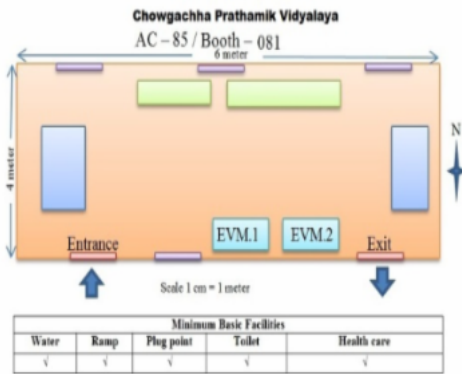

নির্বাচক নিবন্ধন আধিকারিকের স্বাক্ষর

Nazri Naksha

Google Map View

Polling Station Building Front View

Polling Station Front View

Cad View

Key MAP View

বিধানসভা নির্বাচনক্ষেত্রের নং, নাম : 85-কৃষ্ণনগর দক্ষিণ  
ভাগ নং, নাম : 1-চৌগাছা ঘোষণাপত্র