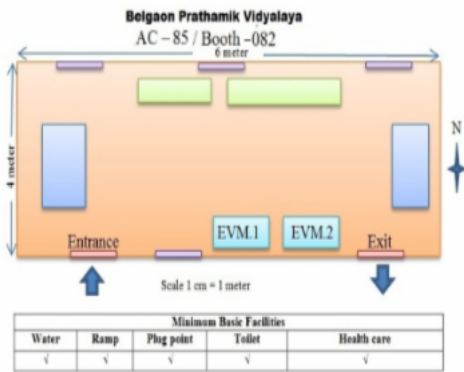

নির্বাচক নিবন্ধন আধিকারিকের স্বাক্ষর

Nazri Naksha

Google Map View

Polling Station Building Front View

Polling Station Front View

Cad View

Key MAP View

1 নাম : রুপা (ঘোষ) কর্মকার স্বামীর নাম: পঙ্কজ কর্মকার বাড়ির নং : n0434 বয়স : 41 লিঙ্গ : মহিলা	KNS2124097 ফটো উপলব্ধ	2 নাম : শ্যামলি (সাহা) সরকার স্বামীর নাম: তপন সরকার বাড়ির নং : n0391 বয়স : 44 লিঙ্গ : মহিলা	KNS2320661 ফটো উপলব্ধ	3 নাম : বিজু সরকার পিতার নাম: তপন সরকার বাড়ির নং : n0391 বয়স : 34 লিঙ্গ : পুরুষ	UPW1507631 ফটো উপলব্ধ
4 নাম : সুমন অধিকারী পিতার নাম: সুব্রত অধিকারী বাড়ির নং : N0194 বয়স : 24 লিঙ্গ : পুরুষ	UPW2151496 ফটো উপলব্ধ	5 নাম : শিপ্রা অধিকারী স্বামীর নাম: রণজিৎ কুমার অধিকারী বাড়ির নং : n0050 বয়স : 73 লিঙ্গ : মহিলা	UPW2079556 ফটো উপলব্ধ	6 নাম : বর্ষা অধিকারী পিতার নাম: সুশীল অধিকারী বাড়ির নং : এন0194 বয়স : 24 লিঙ্গ : মহিলা	UPW2211779 ফটো উপলব্ধ
7 নাম : পৌষালী অধিকারী স্বামীর নাম: পলাশ অধিকারী বাড়ির নং : n0467 বয়স : 42 লিঙ্গ : মহিলা	KNS2007961 ফটো উপলব্ধ	8 নাম : অপর্ণা অধিকারী পিতার নাম: সুব্রত অধিকারী বাড়ির নং : n0194 বয়স : 27 লিঙ্গ : মহিলা	UPW1789528 ফটো উপলব্ধ	9 নাম : বাসন্তি (বসু) অধিকারী স্বামীর নাম: সুব্রত অধিকারী বাড়ির নং : n0194 বয়স : 45 লিঙ্গ : মহিলা	KNS2008514 ফটো উপলব্ধ
10 নাম : সুব্রত অধিকারী পিতার নাম: শ্যামলাল অধিকারী বাড়ির নং : n0194 বয়স : 51 লিঙ্গ : পুরুষ	WB/11/076/288467 ফটো উপলব্ধ	11 নাম : পুতুল অধিকারী স্বামীর নাম: সুশীল অধিকারী বাড়ির নং : n0194 বয়স : 44 লিঙ্গ : মহিলা	JCZ1370113 ফটো উপলব্ধ	12 নাম : সুশীল অধিকারী পিতার নাম: শ্যামলাল অধিকারী বাড়ির নং : n0194 বয়স : 55 লিঙ্গ : পুরুষ	KNS1373182 ফটো উপলব্ধ
13 নাম : পীতম অধিকারী পিতার নাম: প্রশান্ত অধিকারী বাড়ির নং : n0050 বয়স : 33 লিঙ্গ : পুরুষ	UPW1210723 ফটো উপলব্ধ	14 নাম : পলাশ অধিকারী পিতার নাম: রণজিৎ কুমার অধিকারী বাড়ির নং : n0050 বয়স : 45 লিঙ্গ : পুরুষ	KNS1371061 ফটো উপলব্ধ	15 নাম : পপি অধিকারী স্বামীর নাম: রাকেশ অধিকারী বাড়ির নং : n0050 বয়স : 39 লিঙ্গ : মহিলা	KNS2306298 ফটো উপলব্ধ
16 নাম : রাকেশ অধিকারী পিতার নাম: রনজিৎ কুমার অধিকারী বাড়ির নং : n0050 বয়স : 47 লিঙ্গ : পুরুষ	KNS1371046 ফটো উপলব্ধ	17 নাম : স্বপ্না অধিকারী স্বামীর নাম: প্রশান্ত অধিকারী বাড়ির নং : n0050 বয়স : 55 লিঙ্গ : মহিলা	WB/11/076/288385 ফটো উপলব্ধ	18 নাম : সোমা অধিকারী স্বামীর নাম: সুকুমার অধিকারী বাড়ির নং : এন0050 বয়স : 57 লিঙ্গ : মহিলা	UPW2430304 ফটো উপলব্ধ
19 নাম : সুকুমার অধিকারী পিতার নাম: প্রিয়লাল অধিকারী বাড়ির নং : এন0050 বয়স : 66 লিঙ্গ : পুরুষ	UPW2430296 ফটো উপলব্ধ	20 নাম : রনজিৎ কুমার অধিকারী পিতার নাম: প্রিয়লাল অধিকারী বাড়ির নং : n0050 বয়স : 79 লিঙ্গ : পুরুষ	UPW2079358 ফটো উপলব্ধ	21 নাম : মাত্ত অধিকারী পিতার নাম: সুশীল অধিকারী বাড়ির নং : এন0194 বয়স : 21 লিঙ্গ : মহিলা	UPW2405157 ফটো উপলব্ধ
22 নাম : মানব অধিকারী পিতার নাম: সুকুমার অধিকারী বাড়ির নং : এন0050 বয়স : 35 লিঙ্গ : পুরুষ	UPW1038397 ফটো উপলব্ধ	23 নাম : নয়নতারা ওবা স্বামীর নাম: নারায়ন ওবা বাড়ির নং : n0083 বয়স : 65 লিঙ্গ : মহিলা	UPW2081461 ফটো উপলব্ধ	24 নাম : পিংকি ওবা স্বামীর নাম: স্বপন ওবা বাড়ির নং : n0083 বয়স : 36 লিঙ্গ : মহিলা	UPW1397975 ফটো উপলব্ধ
25 নাম : স্বপন ওবা পিতার নাম: নারায়ন ওবা বাড়ির নং : n0083 বয়স : 49 লিঙ্গ : পুরুষ	UPW2080935 ফটো উপলব্ধ	26 নাম : বিপ্লব ওবা পিতার নাম: নারায়ন ওবা বাড়ির নং : n0083 বয়স : 51 লিঙ্গ : পুরুষ	UPW2080943 ফটো উপলব্ধ	27 নাম : অরিদম ওবা পিতার নাম: নিমচাঁদ ওবা বাড়ির নং : n0002 বয়স : 35 লিঙ্গ : পুরুষ	UPW1110337 ফটো উপলব্ধ
28 নাম : সুপ্রতিম ওবা পিতার নাম: নিমচাঁদ ওবা বাড়ির নং : n0002 বয়স : 37 লিঙ্গ : পুরুষ	KNS2319804 ফটো উপলব্ধ	29 নাম : অঞ্জু ওবা স্বামীর নাম: নিমচাঁদ ওবা বাড়ির নং : n0002 বয়স : 57 লিঙ্গ : মহিলা	KNS2006781 ফটো উপলব্ধ	30 নাম : নিমচাঁদ ওবা পিতার নাম: বাসুদেব ওবা বাড়ির নং : n0002 বয়স : 66 লিঙ্গ : পুরুষ	WB/11/076/288403 ফটো উপলব্ধ