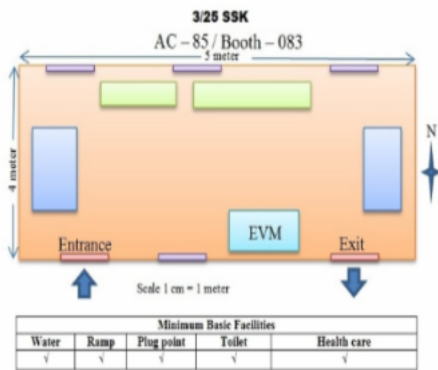

নির্বাচক নিবন্ধন আধিকারিকের স্বাক্ষর

Nazri Naksha

Google Map View

Polling Station Building Front View

Polling Station Front View

Cad View

Key MAP View

1	WB/11/076/291064	ফটো উপলব্ধ
নাম : সরস্বতী দেবনাথ স্বামীর নাম: কার্তিক দেবনাথ বাড়ির নং : n0132 বয়স : 71 লিঙ্গ : মহিলা		