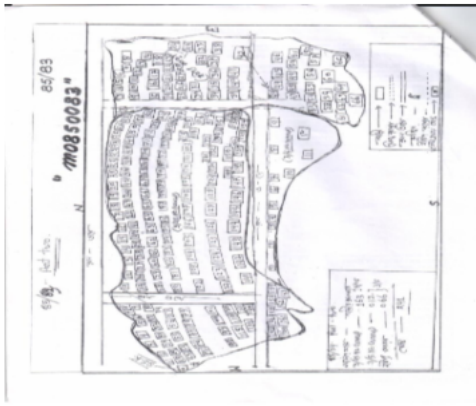

নির্বাচক নিবন্ধন আধিকারিকের স্বাক্ষর

Nazri Naksha

Google Map View

Polling Station Building Front View

Polling Station Front View

Cad View

Key MAP View

1	WB/11/076/291064	ফটো উপলব্ধ
নাম : সরস্বতী দেবনাথ স্বামীর নাম: কার্তিক দেবনাথ বাড়ির নং : n0132 বয়স : 71 লিঙ্গ : মহিলা		