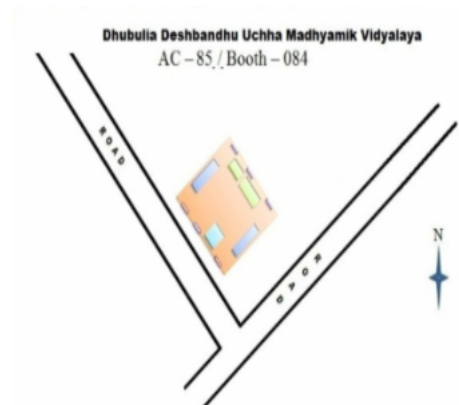

নির্বাচক নিবন্ধন আধিকারিকের স্বাক্ষর

Nazri Naksha

Google Map View

Polling Station Building Front View

Polling Station Front View

Cad View

Key MAP View

1	UPW1655323	নাম : ভাঙ্গুর হালদার পিতার নাম: গোপাল হালদার বাড়ির নং : n0009 বয়স : 30 লিঙ্গ : পুরুষ	ফটো উপলব্ধ	2	UPW2099927	নাম : সরস্বতী স্বামীর নাম: মহানন্দ হালদার বাড়ির নং : n0009 বয়স : 69 লিঙ্গ : মহিলা	ফটো উপলব্ধ	3	KNS2010098	নাম : গোপাল হালদার পিতার নাম: মহানন্দ হালদার বাড়ির নং : n0009 বয়স : 53 লিঙ্গ : পুরুষ	ফটো উপলব্ধ
4	KNS2010106	নাম : তারা হালদার স্বামীর নাম: গোপাল হালদার বাড়ির নং : n0009 বয়স : 47 লিঙ্গ : মহিলা	ফটো উপলব্ধ	5	UPW2099919	নাম : সঞ্জীত হালদার পিতার নাম: মহানন্দ হালদার বাড়ির নং : n0009 বয়স : 49 লিঙ্গ : পুরুষ	ফটো উপলব্ধ	6	UPW1508837	নাম : পিংকি হালদার স্বামীর নাম: সঞ্জীত হালদার বাড়ির নং : n0009 বয়স : 33 লিঙ্গ : মহিলা	ফটো উপলব্ধ
7	UPW2172922	নাম : বিশ্বজিৎ হালদার পিতার নাম: গোপাল হালদার বাড়ির নং : n0005 বয়স : 25 লিঙ্গ : পুরুষ	ফটো উপলব্ধ	8	KNS2381903	নাম : অর্জুন অধিকারী পিতার নাম: বাসুদেব অধিকারী বাড়ির নং : n0024 বয়স : 37 লিঙ্গ : পুরুষ	ফটো উপলব্ধ	9	WB/11/076/294154	নাম : রেনুকা অধিকারী স্বামীর নাম: বাসুদেব অধিকারী বাড়ির নং : n0024 বয়স : 59 লিঙ্গ : মহিলা	ফটো উপলব্ধ
10	WB/11/076/294153	নাম : বাসুদেব অধিকারী পিতার নাম: ভনী অধিকারী বাড়ির নং : n0024 বয়স : 65 লিঙ্গ : পুরুষ	ফটো উপলব্ধ	11	KNS1242841	নাম : দিবাকর আচার্য্য পিতার নাম: নিরঞ্জন আচার্য্য বাড়ির নং : n0226 বয়স : 44 লিঙ্গ : পুরুষ	ফটো উপলব্ধ	12	KNS0603753	নাম : শান্তনা চৌধুরী স্বামীর নাম: শ্যামল চৌধুরী বাড়ির নং : n0329 বয়স : 55 লিঙ্গ : মহিলা	ফটো উপলব্ধ
13	UPW2099935	নাম : বিশ্বজিৎ কুণ্ড পিতার নাম: হরেন্দ্র নাথ কুণ্ড বাড়ির নং : n0329 বয়স : 61 লিঙ্গ : পুরুষ	ফটো উপলব্ধ	14	UPW1302231	নাম : স্বপন কুন্ড পিতার নাম: অশোক কুন্ড বাড়ির নং : n0154 বয়স : 33 লিঙ্গ : পুরুষ	ফটো উপলব্ধ	15	UPW1508829	নাম : সাথী কুন্ড স্বামীর নাম: দেবদাস কুন্ড বাড়ির নং : n0154 বয়স : 37 লিঙ্গ : মহিলা	ফটো উপলব্ধ
16	KNS2008944	নাম : দেবদাস কুণ্ড পিতার নাম: দিলীপ কুণ্ড বাড়ির নং : n0154 বয়স : 41 লিঙ্গ : পুরুষ	ফটো উপলব্ধ	17	KNS1796200	নাম : দীনেশ কুন্ড পিতার নাম: দিলীপ কুন্ড বাড়ির নং : n0154 বয়স : 45 লিঙ্গ : পুরুষ	ফটো উপলব্ধ	18	WB/11/076/294664	নাম : সান্তনা কুণ্ড স্বামীর নাম: অশোক কুণ্ড বাড়ির নং : n0154 বয়স : 53 লিঙ্গ : মহিলা	ফটো উপলব্ধ
19	WB/11/076/294337	নাম : অশোক কুণ্ড পিতার নাম: দিলীপ কুণ্ড বাড়ির নং : n0154 বয়স : 56 লিঙ্গ : পুরুষ	ফটো উপলব্ধ	20	WB/11/076/294636	নাম : পদ্মা কুণ্ড স্বামীর নাম: দিলীপ কুণ্ড বাড়ির নং : n0154 বয়স : 81 লিঙ্গ : মহিলা	ফটো উপলব্ধ	21	KNS2154615	নাম : অমিত কুন্ড পিতার নাম: অসিত কুন্ড বাড়ির নং : n0153 বয়স : 40 লিঙ্গ : পুরুষ	ফটো উপলব্ধ
22	WB/11/076/294189	নাম : অন্নপূর্ণা কুণ্ড স্বামীর নাম: অসিত কুণ্ড বাড়ির নং : n0153 বয়স : 57 লিঙ্গ : মহিলা	ফটো উপলব্ধ	23	UPW2317899	নাম : অসিত কুণ্ড পিতার নাম: অক্ষয় কুণ্ড বাড়ির নং : n0153 বয়স : 64 লিঙ্গ : পুরুষ	ফটো উপলব্ধ	24	UPW1398700	নাম : তন্ময় কুন্ড পিতার নাম: তপন কুন্ড বাড়ির নং : n0090 বয়স : 31 লিঙ্গ : পুরুষ	ফটো উপলব্ধ
25	KNS2307080	নাম : সঞ্জয় কুণ্ড পিতার নাম: শংকর কুণ্ড বাড়ির নং : n0090 বয়স : 38 লিঙ্গ : পুরুষ	ফটো উপলব্ধ	26	WB/11/076/294066	নাম : লীলা কুণ্ড স্বামীর নাম: তপন কুমার কুণ্ড বাড়ির নং : n0090 বয়স : 50 লিঙ্গ : মহিলা	ফটো উপলব্ধ	27	WB/11/076/294667	নাম : তপন কুমার কুণ্ড পিতার নাম: হরকুমার কুণ্ড বাড়ির নং : n0090 বয়স : 55 লিঙ্গ : পুরুষ	ফটো উপলব্ধ
28	UPW1111533	নাম : সমীর কুণ্ড পিতার নাম: শঙ্কর কুণ্ড বাড়ির নং : n0090 বয়স : 34 লিঙ্গ : পুরুষ	ফটো উপলব্ধ	29	UPW0386532	নাম : সুমন কুণ্ড পিতার নাম: শঙ্কর কুণ্ড বাড়ির নং : n0090 বয়স : 36 লিঙ্গ : পুরুষ	ফটো উপলব্ধ	30	WB/11/076/294640	নাম : অঞ্জলী কুণ্ড স্বামীর নাম: শঙ্কর কুণ্ড বাড়ির নং : n0090 বয়স : 59 লিঙ্গ : মহিলা	ফটো উপলব্ধ