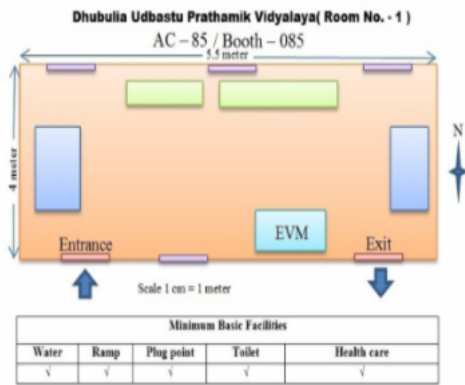

নির্বাচক নিবন্ধন আধিকারিকের স্বাক্ষর

Nazri Naksha

Google Map View

Polling Station Building Front View

Polling Station Front View

Cad View

Key MAP View

1 নাম : বার্ণা (চন্দ) পোন্দার স্বামীর নাম: সুকুমার পোন্দার বাড়ির নং : n0006 বয়স : 40 লিঙ্গ : মহিলা	UPW1039049 ফটো উপলব্ধ	2 নাম : সুদীপা (পাল) দাস স্বামীর নাম: নারায়ন চন্দ্র দাস বাড়ির নং : n0209 বয়স : 38 লিঙ্গ : মহিলা	KNS2147544 ফটো উপলব্ধ	3 নাম : জগদীশ অধিকারী পিতার নাম: হেমচন্দ্র অধিকারী বাড়ির নং : n0005 বয়স : 73 লিঙ্গ : পুরুষ	WB/11/076/291381 ফটো উপলব্ধ
4 নাম : রীতা ধর স্বামীর নাম: সঞ্জীব ধর বাড়ির নং : এন005 বয়স : 40 লিঙ্গ : মহিলা	JGL3462918 ফটো উপলব্ধ	5 নাম : মমতা অধিকারী স্বামীর নাম: জগদীশ অধিকারী বাড়ির নং : n0005 বয়স : 63 লিঙ্গ : মহিলা	UPW1979103 ফটো উপলব্ধ	6 নাম : লক্ষী কুন্ড স্বামীর নাম: পঙ্কজ কুন্ড বাড়ির নং : n0236 বয়স : 65 লিঙ্গ : মহিলা	UPW1790328 ফটো উপলব্ধ
7 নাম : মোসুমী কুন্ড স্বামীর নাম: প্রদীপ কুন্ড বাড়ির নং : n0237 বয়স : 38 লিঙ্গ : মহিলা	UPW1790336 ফটো উপলব্ধ	8 নাম : শ্রী প্রদীপ কুন্ড পিতার নাম: পঙ্কজ কুন্ড বাড়ির নং : n0238 বয়স : 39 লিঙ্গ : পুরুষ	UPW1790344 ফটো উপলব্ধ	9 নাম : মলয় কীর্তিনীয়া পিতার নাম: চিন্ময় কীর্তিনীয়া বাড়ির নং : n0230 বয়স : 39 লিঙ্গ : পুরুষ	UPW1302421 ফটো উপলব্ধ
10 নাম : বিষ্ণু কীর্তিনীয়া পিতার নাম: নলিনী কীর্তিনীয়া বাড়ির নং : n0007 বয়স : 28 লিঙ্গ : পুরুষ	UPW1695600 ফটো উপলব্ধ	11 নাম : জয়মালা কীর্তিনীয়া স্বামীর নাম: নলিনী কীর্তিনীয়া বাড়ির নং : n0007 বয়স : 50 লিঙ্গ : মহিলা	KNS2010247 ফটো উপলব্ধ	12 নাম : আলো কীর্তিনীয়া স্বামীর নাম: মঙ্গল কীর্তিনীয়া বাড়ির নং : n0007 বয়স : 34 লিঙ্গ : মহিলা	UPW1399138 ফটো উপলব্ধ
13 নাম : মঙ্গল কীর্তিনীয়া পিতার নাম: নরেন কীর্তিনীয়া বাড়ির নং : n0007 বয়স : 49 লিঙ্গ : পুরুষ	KNS1246735 ফটো উপলব্ধ	14 নাম : নলিনী কীর্তিনীয়া পিতার নাম: নরেন কীর্তিনীয়া বাড়ির নং : n0007 বয়স : 57 লিঙ্গ : পুরুষ	KNS2010239 ফটো উপলব্ধ	15 নাম : রাহুল চক্রবর্তী পিতার নাম: তপন চক্রবর্তী বাড়ির নং : n0165 বয়স : 26 লিঙ্গ : পুরুষ	UPW1861038 ফটো উপলব্ধ
16 নাম : শ্বেতা চক্রবর্তী পিতার নাম: শোভন চক্রবর্তী বাড়ির নং : এন0143 বয়স : 25 লিঙ্গ : মহিলা	UPW1908391 ফটো উপলব্ধ	17 নাম : অসীম চক্রবর্তী পিতার নাম: রামচন্দ্র চক্রবর্তী বাড়ির নং : n0004 বয়স : 58 লিঙ্গ : পুরুষ	UPW2175818 ফটো উপলব্ধ	18 নাম : শিখা চক্রবর্তী পিতার নাম: রামচন্দ্র চক্রবর্তী বাড়ির নং : n0004 বয়স : 53 লিঙ্গ : মহিলা	WB/11/076/291433 ফটো উপলব্ধ
19 নাম : বাসন্তী চক্রবর্তী স্বামীর নাম: রামচন্দ্র চক্রবর্তী বাড়ির নং : n0004 বয়স : 76 লিঙ্গ : মহিলা	KNS2010262 ফটো উপলব্ধ	20 নাম : অয়ন তপাদার পিতার নাম: বাদল তপাদার বাড়ির নং : এন0090 বয়স : 25 লিঙ্গ : পুরুষ	UPW1908409 ফটো উপলব্ধ	21 নাম : সানি দাস পিতার নাম: মিন্টু দাস বাড়ির নং : এন0020 বয়স : 25 লিঙ্গ : পুরুষ	UPW1913284 ফটো উপলব্ধ
22 নাম : ডালিয়া দাস রায় চৌধুরী স্বামীর নাম: রবীন্দ্র নাথ দাস বাড়ির নং : n0020 বয়স : 43 লিঙ্গ : মহিলা	KNS1794544 ফটো উপলব্ধ	23 নাম : সুপর্ণা দাস স্বামীর নাম: চন্দন দাস বাড়ির নং : N0156 বয়স : 29 লিঙ্গ : মহিলা	NNR1663111 ফটো উপলব্ধ	24 নাম : রাহুল দাস পিতার নাম: রবীন্দ্রনাথ দাস বাড়ির নং : এন0020 বয়স : 23 লিঙ্গ : পুরুষ	UPW2210847 ফটো উপলব্ধ
25 নাম : চন্দনা দাস স্বামীর নাম: পিজয় দাস বাড়ির নং : N0158 বয়স : 34 লিঙ্গ : মহিলা	UPW2171312 ফটো উপলব্ধ	26 নাম : দুলাল দাস পিতার নাম: প্রভাত দাস বাড়ির নং : n0023 বয়স : 61 লিঙ্গ : পুরুষ	KNS2010288 ফটো উপলব্ধ	27 নাম : পুতুল দাস স্বামীর নাম: মিন্টু দাস বাড়ির নং : n0020 বয়স : 50 লিঙ্গ : মহিলা	UPW0392464 ফটো উপলব্ধ
28 নাম : মিন্টু দাস পিতার নাম: রামচন্দ্র দাস বাড়ির নং : n0020 বয়স : 49 লিঙ্গ : পুরুষ	WB/11/076/291268 ফটো উপলব্ধ	29 নাম : রবীন্দ্রনাথ দাস পিতার নাম: রামচন্দ্র দাস বাড়ির নং : n0020 বয়স : 53 লিঙ্গ : পুরুষ	WB/11/076/291178 ফটো উপলব্ধ	30 নাম : কুশ কুমার দাস পিতার নাম: শ্যামল দাস বাড়ির নং : n0016 বয়স : 32 লিঙ্গ : পুরুষ	UPW1509132 ফটো উপলব্ধ