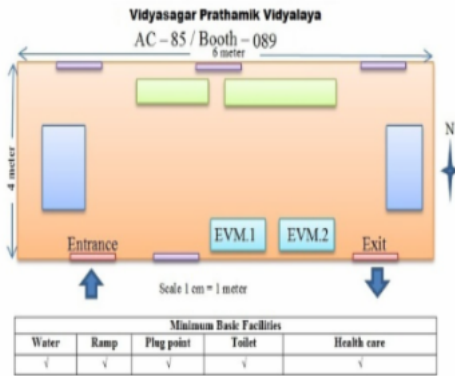

নির্বাচক নিবন্ধন আধিকারিকের স্বাক্ষর

Nazri Naksha

Google Map View

Polling Station Building Front View

Polling Station Front View

Cad View

Key MAP View

1 নাম : রুমা বিশ্বাস স্বামীর নাম: সুজিত বিশ্বাস বাড়ির নং : n0254 বয়স : 34 লিঙ্গ : মহিলা	UPW1383785	ফটো উপলব্ধ	2 নাম : পৌরাজ বৈরাগী পিতার নাম: গুরুদাস বৈরাগী বাড়ির নং : n0101 বয়স : 41 লিঙ্গ : পুরুষ	KNS2156594	ফটো উপলব্ধ	3 নাম : কাজল চক্রবর্তী পিতার নাম: বৃন্দধনদেব চক্রবর্তী বাড়ির নং : 001 বয়স : 23 লিঙ্গ : মহিলা	UPW2363943	ফটো উপলব্ধ
4 নাম : প্রিয়াঙ্কা বৈরাগী স্বামীর নাম: গৌরাজ বৈরাগী বাড়ির নং : n0101 বয়স : 29 লিঙ্গ : মহিলা	UPW1696749	ফটো উপলব্ধ	5 নাম : গুরুপদ বৈরাগী পিতার নাম: কালিপদ বৈরাগী বাড়ির নং : n0101 বয়স : 63 লিঙ্গ : পুরুষ	UPW2108587	ফটো উপলব্ধ	6 নাম : পূজা কর্মকার স্বামীর নাম: দেবাংশু কর্মকার বাড়ির নং : এন0090 বয়স : 23 লিঙ্গ : মহিলা	UPW2215721	ফটো উপলব্ধ
7 নাম : গৌতম কর্মকার পিতার নাম: সুরত কর্মকার বাড়ির নং : n0197 বয়স : 40 লিঙ্গ : পুরুষ	KNS2170447	ফটো উপলব্ধ	8 নাম : দীপচাঁদ কর্মকার পিতার নাম: প্রিয়লাল কর্মকার বাড়ির নং : n0090 বয়স : 59 লিঙ্গ : পুরুষ	WB/11/076/303481	ফটো উপলব্ধ	9 নাম : দেবাংশু কর্মকার পিতার নাম: দীপচাঁদ কর্মকার বাড়ির নং : n0090 বয়স : 29 লিঙ্গ : পুরুষ	UPW1696756	ফটো উপলব্ধ
10 নাম : সুকচাঁদ কর্মকার পিতার নাম: প্রিয়লাল কর্মকার বাড়ির নং : এন0090 বয়স : 66 লিঙ্গ : পুরুষ	KNS2014868	ফটো উপলব্ধ	11 নাম : শেফালী কর্মকার স্বামীর নাম: সুকচাঁদ কর্মকার বাড়ির নং : এন0090 বয়স : 56 লিঙ্গ : মহিলা	KNS2014876	ফটো উপলব্ধ	12 নাম : ময়না কর্মকার স্বামীর নাম: দীপচাঁদ কর্মকার বাড়ির নং : এন0090 বয়স : 40 লিঙ্গ : মহিলা	KNS2308526	ফটো উপলব্ধ
13 নাম : সুমন কর্মকার পিতার নাম: সুকচাঁদ কর্মকার বাড়ির নং : এন0090 বয়স : 36 লিঙ্গ : পুরুষ	UPW0406421	ফটো উপলব্ধ	14 নাম : কণিকা কর্মকার স্বামীর নাম: গৌতম কর্মকার বাড়ির নং : এন0197 বয়স : 42 লিঙ্গ : মহিলা	KNS1982925	ফটো উপলব্ধ	15 নাম : শ্যামলী বিশ্বাস স্বামীর নাম: বাপি বিশ্বাস বাড়ির নং : এন0090 বয়স : 36 লিঙ্গ : মহিলা	UPW0406413	ফটো উপলব্ধ
16 নাম : রাজু কর্মকার পিতার নাম: দীপচাঁদ কর্মকার বাড়ির নং : এন0090 বয়স : 26 লিঙ্গ : পুরুষ	UPW2215507	ফটো উপলব্ধ	17 নাম : পলাশ কর্মকার পিতার নাম: দীপচাঁদ কর্মকার বাড়ির নং : এন0090 বয়স : 24 লিঙ্গ : পুরুষ	UPW2215358	ফটো উপলব্ধ	18 নাম : রীতা কীর্তনীয়া স্বামীর নাম: পবিত্র কীর্তনীয়া বাড়ির নং : n0294 বয়স : 51 লিঙ্গ : মহিলা	WB/11/074/075157	ফটো উপলব্ধ
19 নাম : পিন্টু কীর্তনীয়া পিতার নাম: পবিত্র কীর্তনীয়া বাড়ির নং : N0188 বয়স : 33 লিঙ্গ : পুরুষ	SLY1523489	ফটো উপলব্ধ	20 নাম : প্রশান্ত কীর্তনীয়া পিতার নাম: পবিত্র কীর্তনীয়া বাড়ির নং : n0293 বয়স : 32 লিঙ্গ : পুরুষ	SLY1523505	ফটো উপলব্ধ	21 নাম : চন্দনা গাইন(বিশ্বাস) স্বামীর নাম: প্রশান্ত গাইন বাড়ির নং : n0027 বয়স : 39 লিঙ্গ : মহিলা	UPW1510718	ফটো উপলব্ধ
22 নাম : প্রসান্ত গাইন পিতার নাম: সুনীল গাইন বাড়ির নং : n0027 বয়স : 44 লিঙ্গ : পুরুষ	KNS2156248	ফটো উপলব্ধ	23 নাম : অসীম গাইন পিতার নাম: সুনীল গাইন বাড়ির নং : n0027 বয়স : 38 লিঙ্গ : পুরুষ	UPW1112838	ফটো উপলব্ধ	24 নাম : তারক গাইন পিতার নাম: অনিল গাইন বাড়ির নং : এন0030 বয়স : 51 লিঙ্গ : পুরুষ	UPW2391811	ফটো উপলব্ধ
25 নাম : পুতুল গাইন স্বামীর নাম: তারক গাইন বাড়ির নং : এন0030 বয়স : 49 লিঙ্গ : মহিলা	UPW2391837	ফটো উপলব্ধ	26 নাম : শোভা গাইন স্বামীর নাম: সুকান্ত গাইন বাড়ির নং : এন0027 বয়স : 32 লিঙ্গ : মহিলা	UPW1303189	ফটো উপলব্ধ	27 নাম : সুকান্ত গাইন পিতার নাম: সুনীল গাইন বাড়ির নং : এন0027 বয়স : 45 লিঙ্গ : পুরুষ	UPW1212521	ফটো উপলব্ধ
28 নাম : প্রসেনজিৎ গাইন পিতার নাম: পুলিন গাইন বাড়ির নং : এন0029 বয়স : 36 লিঙ্গ : পুরুষ	UPW1112846	ফটো উপলব্ধ	29 নাম : স্বপ্না গাইন স্বামীর নাম: পুলিন গাইন বাড়ির নং : এন0029 বয়স : 51 লিঙ্গ : মহিলা	UPW2389021	ফটো উপলব্ধ	30 নাম : সুনীল গাইন পিতার নাম: নিকুঞ্জ গাইন বাড়ির নং : এন0027 বয়স : 69 লিঙ্গ : পুরুষ	UPW2389047	ফটো উপলব্ধ