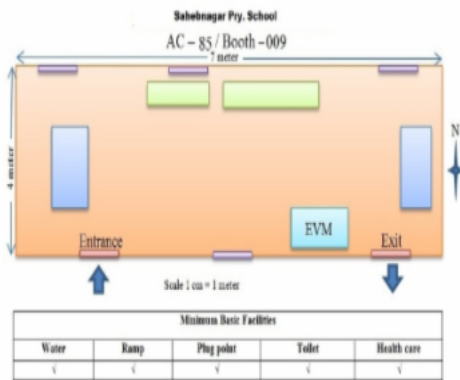

Cad View

Key MAP View