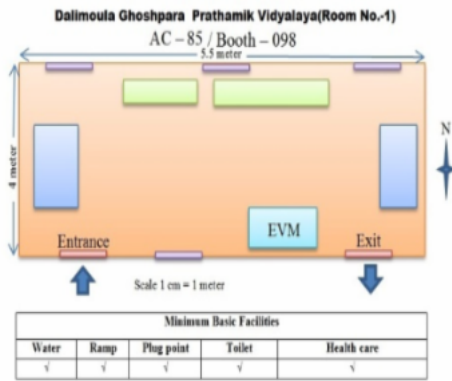

নির্বাচক নিবন্ধন আধিকারিকের স্বাক্ষর

Nazri Naksha

Google Map View

DalimoulaGhoshparaPrathamikVidyalaya(Room No.-1)  
AC\_85 - Booth No-98

Polling Station Building Front View

Polling Station Front View

Cad View