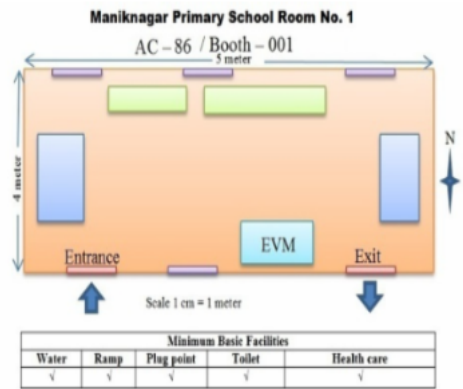

Key MAP View