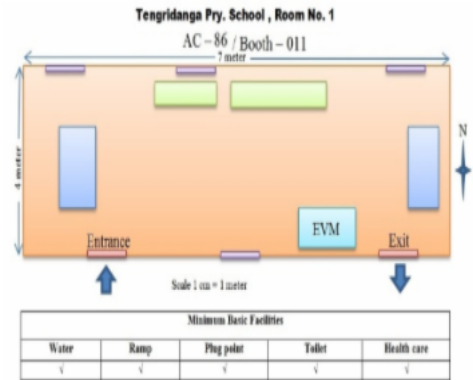

নির্বাচক নিবন্ধন আধিকারিকের স্বাক্ষর

Nazri Naksha

Google Map View

Polling Station Building Front View

Polling Station Front View

Cad View

Key MAP View

1 নাম : ইসমাতারা বেগুমা স্বামীর নাম : বাজির সেখ বাড়ির নং : n0033 বয়স : 50 লিঙ্গ : মহিলা	DDZ1752435 ফটো উপলব্ধ	2 নাম : আঙ্গুরাবি স্বামীর নাম : সাজেরালী মণ্ডল বাড়ির নং : nং0058 বয়স : 73 লিঙ্গ : মহিলা	DDZ0033563 ফটো উপলব্ধ	3 নাম : বরকতি খাতুন মায়ের নাম : আসুরা বিবি বাড়ির নং : nং0058 বয়স : 42 লিঙ্গ : মহিলা	DDZ2254043 ফটো উপলব্ধ
4 নাম : মোহাভাব আলম পিতার নাম : নাজিব সেখ বাড়ির নং : n0161 বয়স : 28 লিঙ্গ : পুরুষ	STB1953876 ফটো উপলব্ধ	5 নাম : নবেজান বিবি শেখ স্বামীর নাম : উসিয়ার আলি শেখ বাড়ির নং : n0072 বয়স : 71 লিঙ্গ : মহিলা	STB2324614 ফটো উপলব্ধ	6 নাম : জসিমুদ্দিন সেখ পিতার নাম : মোহাম্মদ উসিয়ার আলি শেখ বাড়ির নং : n0072 বয়স : 37 লিঙ্গ : পুরুষ	DDZ2950160 ফটো উপলব্ধ
7 নাম : ইসরাফিল সেখ পিতার নাম : আকসেদ সেখ বাড়ির নং : n0072 বয়স : 65 লিঙ্গ : পুরুষ	WB/12/078/015606 ফটো উপলব্ধ	8 নাম : কাবিরুল্লা সেখ পিতার নাম : ইসরাফিল সেখ বাড়ির নং : n0072 বয়স : 34 লিঙ্গ : পুরুষ	STB1313477 ফটো উপলব্ধ	9 নাম : জাহিমাখতুন সেখ পিতার নাম : উশিয়ার সেখ বাড়ির নং : n0072 বয়স : 39 লিঙ্গ : মহিলা	DDZ3064474 ফটো উপলব্ধ
10 নাম : তফাজউদ্দিন শেখ পিতার নাম : উসিয়ার আলি শেখ বাড়ির নং : n0072 বয়স : 45 লিঙ্গ : পুরুষ	DDZ1752021 ফটো উপলব্ধ	11 নাম : খালিফ উদদীন সেখ পিতার নাম : উসিয়ার আলি শেখ বাড়ির নং : n0072 বয়স : 44 লিঙ্গ : পুরুষ	DDZ1750421 ফটো উপলব্ধ	12 নাম : উসিয়ার আলি শেখ পিতার নাম : আকসেদ সেখ বাড়ির নং : n0072 বয়স : 78 লিঙ্গ : পুরুষ	STB2324523 ফটো উপলব্ধ
13 নাম : কুতুব উদ্দিন শেখ পিতার নাম : উসিয়ার আলি শেখ বাড়ির নং : n0072 বয়স : 53 লিঙ্গ : পুরুষ	DDZ1750595 ফটো উপলব্ধ	14 নাম : সরিফাবিবি সেখ স্বামীর নাম : ইসরাফিল সেখ বাড়ির নং : n0072 বয়স : 59 লিঙ্গ : মহিলা	STB2324556 ফটো উপলব্ধ	15 নাম : সিবাইতুল্লা সেখ পিতার নাম : ইসরাফিল সেখ বাড়ির নং : n0072 বয়স : 31 লিঙ্গ : পুরুষ	STB1938281 ফটো উপলব্ধ
16 নাম : রজিফা বিবি মন্ডল স্বামীর নাম : রোমজান মন্ডল বাড়ির নং : n0072 বয়স : 30 লিঙ্গ : মহিলা	STB1960053 ফটো উপলব্ধ	17 নাম : জুমাফউদ্দিন সেখ পিতার নাম : উশিয়ার আলী সেখ বাড়ির নং : n0072 বয়স : 40 লিঙ্গ : পুরুষ	DDZ2950194 ফটো উপলব্ধ	18 নাম : রবিনাবিবি সেখ স্বামীর নাম : কুতুবউদ্দিন সেখ বাড়ির নং : n0072 বয়স : 40 লিঙ্গ : মহিলা	DDZ3064565 ফটো উপলব্ধ
19 নাম : বোলোদাবিবি কারিকর স্বামীর নাম : হাফিজুল কারিকর বাড়ির নং : n0056 বয়স : 40 লিঙ্গ : মহিলা	DDZ3065034 ফটো উপলব্ধ	20 নাম : হাফিজুল কারিকর পিতার নাম : ইসামদ কারিকর বাড়ির নং : n0146 বয়স : 41 লিঙ্গ : পুরুষ	DDZ2521490 ফটো উপলব্ধ	21 নাম : বাচ্চু খাতুন মন্ডল স্বামীর নাম : ইয়াস আলী মণ্ডল বাড়ির নং : n0144 বয়স : 53 লিঙ্গ : মহিলা	DDZ2401404 ফটো উপলব্ধ
22 নাম : পারুল বিবি স্বামীর নাম : রবি মন্ডল বাড়ির নং : n0183 বয়স : 26 লিঙ্গ : মহিলা	STB2103521 ফটো উপলব্ধ	23 নাম : জরমিনা বিবি স্বামীর নাম : কালো শেখ বাড়ির নং : N0111 বয়স : 25 লিঙ্গ : মহিলা	STB2324234 ফটো উপলব্ধ	24 নাম : ফুলকলি বিবি স্বামীর নাম : আসান সেখ বাড়ির নং : n0134 বয়স : 44 লিঙ্গ : মহিলা	DDZ2255487 ফটো উপলব্ধ
25 নাম : রহিমা বিবি স্বামীর নাম : সাহির মন্ডল বাড়ির নং : n0067 বয়স : 31 লিঙ্গ : মহিলা	STB2059855 ফটো উপলব্ধ	26 নাম : কাজল বিবি স্বামীর নাম : সামিজ সেখ বাড়ির নং : n0085 বয়স : 28 লিঙ্গ : মহিলা	STB2059913 ফটো উপলব্ধ	27 নাম : পুটল বিবি স্বামীর নাম : বিল্লাল মন্ডল বাড়ির নং : n0147 বয়স : 43 লিঙ্গ : মহিলা	DDZ2254761 ফটো উপলব্ধ
28 নাম : মনজিলা বিবি স্বামীর নাম : রাইস মন্ডল বাড়ির নং : n0035 বয়স : 26 লিঙ্গ : মহিলা	STB2096485 ফটো উপলব্ধ	29 নাম : শ্রীমন সেখ পিতার নাম : আসান সেখ বাড়ির নং : ৯০১৩৪ বয়স : 23 লিঙ্গ : পুরুষ	STB2503860 ফটো উপলব্ধ	30 নাম : সবিনা বিবি মন্ডল স্বামীর নাম : কচি মন্ডল বাড়ির নং : n0153 বয়স : 36 লিঙ্গ : মহিলা	STB1313436 ফটো উপলব্ধ