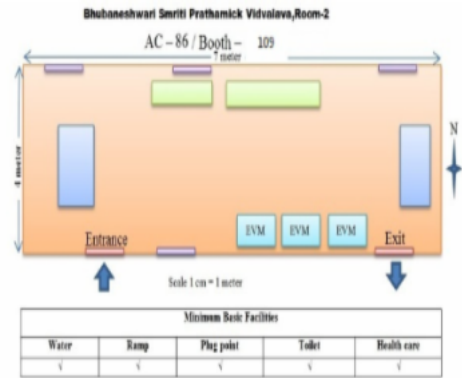

নির্বাচক নিবন্ধন আধিকারিকের স্বাক্ষর

Nazri Naksha

Google Map View

Polling Station Building Front View

Polling Station Front View

Cad View

Key MAP View

বিধানসভা নির্বাচনক্ষেত্রের নং, নাম : 86-শান্তিপুর
ভাগ নং, নাম : 1-মিউনিসিপ্যাল স্টেডিয়াম রোড(আংশিক).