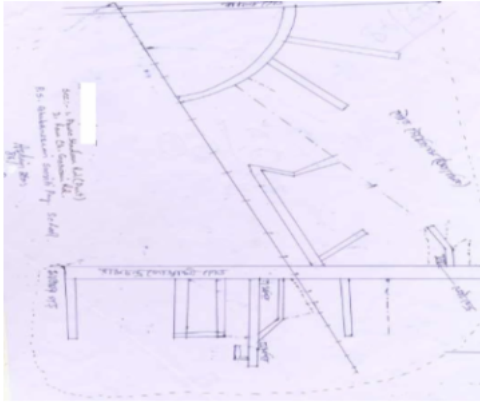

নির্বাচক নিবন্ধন আধিকারিকের স্বাক্ষর

Nazri Naksha

Google Map View

Polling Station Building Front View

Polling Station Front View

Cad View

Key MAP View

বিধানসভা নির্বাচনক্ষেত্রের নং, নাম : 86-শান্তিপুর
ভাগ নং, নাম : 1-মিউনিসিপ্যাল স্টেডিয়াম রোড(আংশিক).