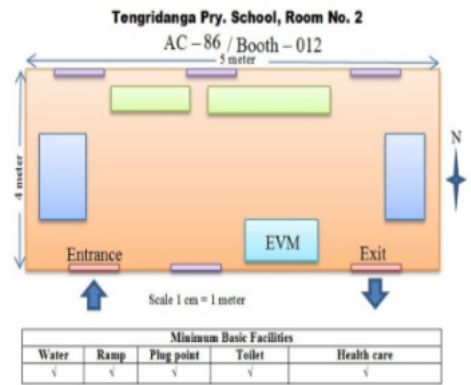

নির্বাচক নিবন্ধন আধিকারিকের স্বাক্ষর

Nazri Naksha

Google Map View

Polling Station Building Front View

Polling Station Front View

Cad View

Key MAP View

বিধানসভা নির্বাচনক্ষেত্রের নং, নাম : 86-শান্তিপুর
ভাগ নং, নাম : 1-টেংরীডাঙ্গাপাড়া(আংশিক)