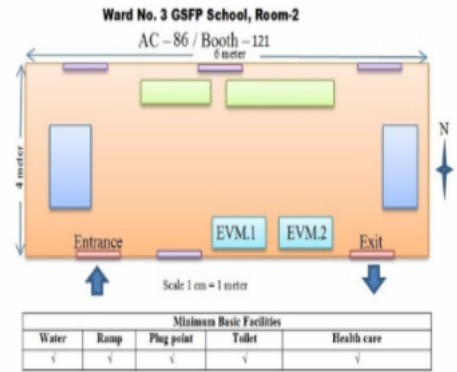

নির্বাচক নিবন্ধন আধিকারিকের স্বাক্ষর

Nazri Naksha

Google Map View

Polling Station Building Front View

Polling Station Front View

Cad View

Key MAP View

বিধানসভা নির্বাচনক্ষেত্রের নং, নাম : 86-শান্তিপুর  
ভাগ নং, নাম : 1-নতুন গ্রাম ঘরামী পাড়া লেন