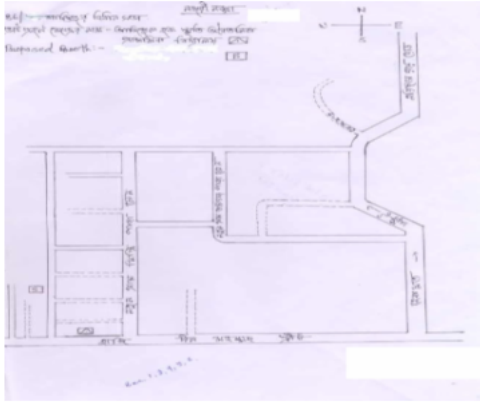

Nazri Naksha