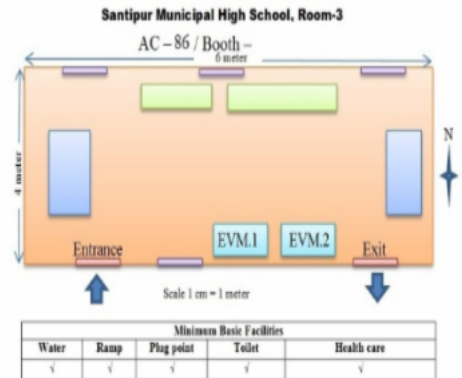

নির্বাচক নিবন্ধন আধিকারিকের স্বাক্ষর

Nazri Naksha

Google Map View

Polling Station Building Front View

Polling Station Front View

Cad View

Key MAP View

1 নাম : সাধন অধিকারী পিতার নাম: প্রদীপ অধিকারী বাড়ির নং : এন0096 বয়স : 23 লিঙ্গ : পুরুষ	STB2476885 ফটো উপলব্ধ	2 নাম : জয়ীতা কবীর পিতার নাম: মোহম্মদ নুরুল কবীর বাড়ির নং : 01 বয়স : 24 লিঙ্গ : মহিলা	STB2385557 ফটো উপলব্ধ	3 নাম : সৌমী কর পিতার নাম: দিলীপ কর বাড়ির নং : N0037 বয়স : 24 লিঙ্গ : মহিলা	STB2386019 ফটো উপলব্ধ
4 নাম : আঙ্গুরজানবিবি কারিকর স্বামীর নাম: সুকুরালি কারিকর বাড়ির নং : n0009 বয়স : 56 লিঙ্গ : মহিলা	WB/12/078/340121 ফটো উপলব্ধ	5 নাম : সানোয়ারা খাতুন পিতার নাম: অতিথর ওয়াজ সেখ বাড়ির নং : N0173 বয়স : 25 লিঙ্গ : মহিলা	STB2385433 ফটো উপলব্ধ	6 নাম : সাহানা খাতুন পিতার নাম: সামাদ সেখ বাড়ির নং : N0142 বয়স : 24 লিঙ্গ : মহিলা	STB2385151 ফটো উপলব্ধ
7 নাম : হেনা খাতুন পিতার নাম: মানিক আলি বাড়ির নং : এন0143 বয়স : 22 লিঙ্গ : মহিলা	STB2542033 ফটো উপলব্ধ	8 নাম : বন্যা খাতুন পিতার নাম: হায়দার সেখ বাড়ির নং : N0193 বয়স : 25 লিঙ্গ : মহিলা	STB2385219 ফটো উপলব্ধ	9 নাম : ডলি খাতুন স্বামীর নাম: রফিক আলি বাড়ির নং : N0026 বয়স : 30 লিঙ্গ : মহিলা	STB2386001 ফটো উপলব্ধ
10 নাম : আশবানু খাতুন পিতার নাম: আশরফ সেখ বাড়ির নং : N0160 বয়স : 24 লিঙ্গ : মহিলা	STB2385169 ফটো উপলব্ধ	11 নাম : জেসমীল খাতুন পিতার নাম: সাহের সেখ বাড়ির নং : N0160 বয়স : 27 লিঙ্গ : মহিলা	STB2385201 ফটো উপলব্ধ	12 নাম : বিজয় দেবনাথ মায়ের নাম: পম্পা দেবনাথ বাড়ির নং : N0254 বয়স : 24 লিঙ্গ : পুরুষ	STB2385607 ফটো উপলব্ধ
13 নাম : বিশ্বজিৎ দেবনাথ মায়ের নাম: পম্পা দেবনাথ বাড়ির নং : N0254 বয়স : 26 লিঙ্গ : পুরুষ	STB2385979 ফটো উপলব্ধ	14 নাম : সুরজিৎ পাল পিতার নাম: সিদ্ধেশ্বর পাল বাড়ির নং : N0002 বয়স : 26 লিঙ্গ : পুরুষ	STB2089464 ফটো উপলব্ধ	15 নাম : বীনা পাল স্বামীর নাম: সিদ্ধেশ্বর পাল বাড়ির নং : n0002 বয়স : 47 লিঙ্গ : মহিলা	DDZ2375558 ফটো উপলব্ধ
16 নাম : সুভদ্রা পাল স্বামীর নাম: দুলাল পাল বাড়ির নং : n0002 বয়স : 72 লিঙ্গ : মহিলা	WB/12/078/309784 ফটো উপলব্ধ	17 নাম : খাদিজা বিবি স্বামীর নাম: গুলজার সেখ বাড়ির নং : N0198 বয়স : 27 লিঙ্গ : মহিলা	STB2385912 ফটো উপলব্ধ	18 নাম : গুলশন সেখ পিতার নাম: বাবুলাল সেখ বাড়ির নং : N0198 বয়স : 26 লিঙ্গ : পুরুষ	STB2385888 ফটো উপলব্ধ
19 নাম : সালমা বিবি স্বামীর নাম: সাহেব বিবি বাড়ির নং : এন0189 বয়স : 23 লিঙ্গ : মহিলা	STB2548808 ফটো উপলব্ধ	20 নাম : কাজালি বিবি স্বামীর নাম: বাপ্পা সেখ বাড়ির নং : এন0000 বয়স : 27 লিঙ্গ : মহিলা	STB2385185 ফটো উপলব্ধ	21 নাম : সবিনা বিবি স্বামীর নাম: সুজান সেখ বাড়ির নং : এন0177 বয়স : 29 লিঙ্গ : মহিলা	STB2548899 ফটো উপলব্ধ
22 নাম : প্রিয়াকা বিবি স্বামীর নাম: রণজিৎ সেখ বাড়ির নং : N0145 বয়স : 26 লিঙ্গ : মহিলা	STB2385961 ফটো উপলব্ধ	23 নাম : নাজমুল বিশ্বাস পিতার নাম: রেজবুল বিশ্বাস বাড়ির নং : N0158 বয়স : 26 লিঙ্গ : পুরুষ	STB2155034 ফটো উপলব্ধ	24 নাম : প্রীতম মজুমদার পিতার নাম: প্রদীপ মজুমদার বাড়ির নং : N0040 বয়স : 26 লিঙ্গ : পুরুষ	STB2385847 ফটো উপলব্ধ
25 নাম : জিত মালাকার পিতার নাম: অজয় মালাকার বাড়ির নং : N0084 বয়স : 24 লিঙ্গ : পুরুষ	STB2385995 ফটো উপলব্ধ	26 নাম : রেজবুল রহমান মায়ের নাম: সুমিতা বিশ্বাস বাড়ির নং : N0063 বয়স : 24 লিঙ্গ : পুরুষ	STB2385946 ফটো উপলব্ধ	27 নাম : ফারসিনা রহমান স্বামীর নাম: বিকি রহমান বাড়ির নং : N0188 বয়স : 28 লিঙ্গ : মহিলা	STB2385227 ফটো উপলব্ধ
28 নাম : মোহন শীল পিতার নাম: প্রশান্ত শীল বাড়ির নং : n0013 বয়স : 32 লিঙ্গ : পুরুষ	STB1452713 ফটো উপলব্ধ	29 নাম : অনিন্দিতা সাঁধুখা স্বামীর নাম: সুখেন সাঁধুখা বাড়ির নং : n0004 বয়স : 32 লিঙ্গ : মহিলা	STB1889344 ফটো উপলব্ধ	30 নাম : চন্দন সাঁধুখা পিতার নাম: সুনীল সাঁধুখা বাড়ির নং : n0004 বয়স : 42 লিঙ্গ : পুরুষ	DDZ2799666 ফটো উপলব্ধ