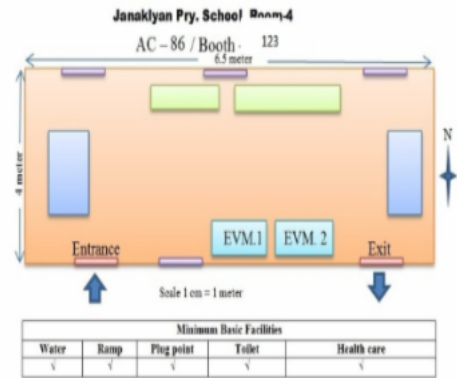

নির্বাচক নিবন্ধন আধিকারিকের স্বাক্ষর

Nazri Naksha

Google Map View

Polling Station Building Front View

Polling Station Front View

Cad View

Key MAP View

1 নাম : মেহেন্দিনা খাতুন পিতার নাম: মোহিত আলী কারিকর বাড়ির নং : n0180 বয়স : 32 লিঙ্গ : মহিলা	STB1675362 ফটো উপলব্ধ	2 নাম : সাবিনা বিবি স্বামীর নাম: আতাহার আলী কারিকর বাড়ির নং : n0180 বয়স : 38 লিঙ্গ : মহিলা	STB1184738 ফটো উপলব্ধ	3 নাম : সাবিনা বিবি স্বামীর নাম: জমুন আলি কারিকর বাড়ির নং : n0190 বয়স : 36 লিঙ্গ : মহিলা	STB1184720 ফটো উপলব্ধ
4 নাম : নৈতন বিবি পিতার নাম: খোদাবক্স মল্লিক বাড়ির নং : n0178 বয়স : 43 লিঙ্গ : মহিলা	DDZ1783711 ফটো উপলব্ধ	5 নাম : ববিতা বিবি স্বামীর নাম: তোফাজ্জেল মণ্ডল বাড়ির নং : n0177 বয়স : 41 লিঙ্গ : মহিলা	STB1453000 ফটো উপলব্ধ	6 নাম : কমোলা বিবি খাতুন স্বামীর নাম: আশানুর সেখ বাড়ির নং : n0082 বয়স : 37 লিঙ্গ : মহিলা	STB1265511 ফটো উপলব্ধ
7 নাম : সালমা বিবি স্বামীর নাম: মনিরুল সেখ বাড়ির নং : N0077 বয়স : 32 লিঙ্গ : মহিলা	STB2089654 ফটো উপলব্ধ	8 নাম : চায়না বিবি স্বামীর নাম: মেহেবুব আলি বাড়ির নং : n0182 বয়স : 37 লিঙ্গ : মহিলা	STB1184746 ফটো উপলব্ধ	9 নাম : খালেদা বিবি স্বামীর নাম: রুমজান কারিকর বাড়ির নং : এন0000 বয়স : 48 লিঙ্গ : মহিলা	DDZ1870724 ফটো উপলব্ধ
10 নাম : কচিনা খাতুন পিতার নাম: জামসেদ সেখ বাড়ির নং : এন0000 বয়স : 31 লিঙ্গ : মহিলা	STB1685965 ফটো উপলব্ধ	11 নাম : রসিদা বিবি স্বামীর নাম: ফরোজ মন্ডল বাড়ির নং : এন0000 বয়স : 39 লিঙ্গ : মহিলা	DDZ3107570 ফটো উপলব্ধ	12 নাম : রুনা খাতুন পিতার নাম: আসরাফ আলী কারিকর বাড়ির নং : এন00151 বয়স : 35 লিঙ্গ : পুরুষ	STB1182112 ফটো উপলব্ধ
13 নাম : রহিম মন্ডল মায়ের নাম: রসিদা বিবি বাড়ির নং : এন0000 বয়স : 23 লিঙ্গ : পুরুষ	STB2568046 ফটো উপলব্ধ	14 নাম : বিজয় কর পিতার নাম: অমল কর বাড়ির নং : এন0003 বয়স : 24 লিঙ্গ : পুরুষ	STB2476687 ফটো উপলব্ধ	15 নাম : সন্দীপ বিশ্বাস পিতার নাম: সুশান্ত বিশ্বাস বাড়ির নং : এন0003 বয়স : 23 লিঙ্গ : পুরুষ	STB2476778 ফটো উপলব্ধ
16 নাম : রুবিনা খাতুন পিতার নাম: সেন্ট শেখ বাড়ির নং : এন0003 বয়স : 23 লিঙ্গ : মহিলা	STB2476745 ফটো উপলব্ধ	17 নাম : ভাদু খাতুন বিবি স্বামীর নাম: মোনজত শেখ বাড়ির নং : এন0003 বয়স : 34 লিঙ্গ : মহিলা	STB2476836 ফটো উপলব্ধ	18 নাম : কার্তিক অধিকারী পিতার নাম: বিশ্বজিত অধিকারী বাড়ির নং : এন0003 বয়স : 26 লিঙ্গ : পুরুষ	STB2155364 ফটো উপলব্ধ
19 নাম : বিশ্বজিত অধিকারী পিতার নাম: সুশীল অধিকারী বাড়ির নং : n0003 বয়স : 53 লিঙ্গ : পুরুষ	WB/12/078/309287 ফটো উপলব্ধ	20 নাম : রীতা পাল (কুন্ড) স্বামীর নাম: উত্তম পাল বাড়ির নং : n0003 বয়স : 30 লিঙ্গ : মহিলা	STB1787431 ফটো উপলব্ধ	21 নাম : অর্চনা অধিকারী স্বামীর নাম: বিশ্বজিত অধিকারী বাড়ির নং : n0003 বয়স : 49 লিঙ্গ : মহিলা	WB/12/078/309830 ফটো উপলব্ধ
22 নাম : নজিরা অনসারী স্বামীর নাম: হকসাহেব অনসারী বাড়ির নং : এন0000 বয়স : 47 লিঙ্গ : মহিলা	FPL2778231 ফটো উপলব্ধ	23 নাম : নাসিরউদ্দিন পিতার নাম: আব্দুল সালেক মেস বাড়ির নং : N033 বয়স : 42 লিঙ্গ : পুরুষ	DDZ2376044 ফটো উপলব্ধ	24 নাম : নূরনহার সেখ স্বামীর নাম: আব্দুল সালেক সেখ বাড়ির নং : n0214 বয়স : 62 লিঙ্গ : মহিলা	WB/12/078/309374 ফটো উপলব্ধ
25 নাম : সেখ জাহাঙ্গীর আলী পিতার নাম: সেখ আহাদ আলী বাড়ির নং : n0214 বয়স : 68 লিঙ্গ : পুরুষ	WB/12/078/309403 ফটো উপলব্ধ	26 নাম : আমজেদ আলী পিতার নাম: নসিব আলী বাড়ির নং : n0255 বয়স : 37 লিঙ্গ : পুরুষ	DDZ3111952 ফটো উপলব্ধ	27 নাম : রত্না বিবি স্বামীর নাম: হাবিব সেখ বাড়ির নং : n0214 বয়স : 45 লিঙ্গ : মহিলা	DDZ2998292 ফটো উপলব্ধ
28 নাম : আরসিনা মন্ডল স্বামীর নাম: নসিরউদ্দিন বাড়ির নং : N0214 বয়স : 25 লিঙ্গ : মহিলা	STB2386910 ফটো উপলব্ধ	29 নাম : সরস্বতী সেন স্বামীর নাম: সুনীল সেন বাড়ির নং : n0047 বয়স : 64 লিঙ্গ : মহিলা	WB/12/078/309120 ফটো উপলব্ধ	30 নাম : স্বপন কুণ্ডু পিতার নাম: পরিতোষ কুণ্ডু বাড়ির নং : n0206 বয়স : 58 লিঙ্গ : পুরুষ	WB/14/093/531272 ফটো উপলব্ধ