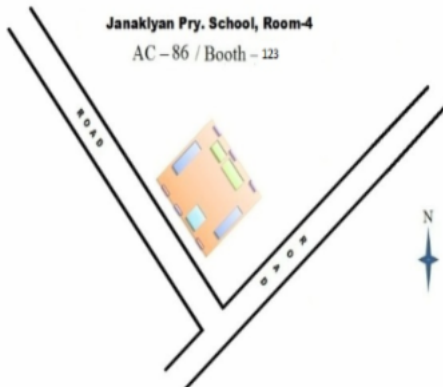

নির্বাচক নিবন্ধন আধিকারিকের স্বাক্ষর

Nazri Naksha

Google Map View

Polling Station Building Front View

Polling Station Front View

Cad View

Key MAP View

1 নাম : মেহেন্দিনা খাতুন পিতার নাম: মোহিত আলী কারিকর বাড়ির নং : n0180 বয়স : 32 লিঙ্গ : মহিলা	STB1675362 ফটো উপলব্ধ	2 নাম : সাবিনা বিবি স্বামীর নাম: আতাহার আলী কারিকর বাড়ির নং : n0180 বয়স : 38 লিঙ্গ : মহিলা	STB1184738 ফটো উপলব্ধ	3 নাম : সাবিনা বিবি স্বামীর নাম: জমুন আলি কারিকর বাড়ির নং : n0190 বয়স : 36 লিঙ্গ : মহিলা	STB1184720 ফটো উপলব্ধ
4 নাম : নৈতন বিবি পিতার নাম: খোদাবক্স মল্লিক বাড়ির নং : n0178 বয়স : 43 লিঙ্গ : মহিলা	DDZ1783711 ফটো উপলব্ধ	5 নাম : ববিতা বিবি স্বামীর নাম: তোফাজ্জেল মণ্ডল বাড়ির নং : n0177 বয়স : 41 লিঙ্গ : মহিলা	STB1453000 ফটো উপলব্ধ	6 নাম : কমোলা বিবি খাতুন স্বামীর নাম: আশানুর সেখ বাড়ির নং : n0082 বয়স : 37 লিঙ্গ : মহিলা	STB1265511 ফটো উপলব্ধ
7 নাম : সালমা বিবি স্বামীর নাম: মনিরুল সেখ বাড়ির নং : N0077 বয়স : 32 লিঙ্গ : মহিলা	STB2089654 ফটো উপলব্ধ	8 নাম : চায়না বিবি স্বামীর নাম: মেহেবুব আলি বাড়ির নং : n0182 বয়স : 37 লিঙ্গ : মহিলা	STB1184746 ফটো উপলব্ধ	9 নাম : খালেদা বিবি স্বামীর নাম: রুমজান কারিকর বাড়ির নং : এন0000 বয়স : 48 লিঙ্গ : মহিলা	DDZ1870724 ফটো উপলব্ধ
10 নাম : কচিনা খাতুন পিতার নাম: জামসেদ সেখ বাড়ির নং : এন0000 বয়স : 31 লিঙ্গ : মহিলা	STB1685965 ফটো উপলব্ধ	11 নাম : রসিদা বিবি স্বামীর নাম: ফরোজ মন্ডল বাড়ির নং : এন0000 বয়স : 39 লিঙ্গ : মহিলা	DDZ3107570 ফটো উপলব্ধ	12 নাম : রুনা খাতুন পিতার নাম: আসরাফ আলী কারিকর বাড়ির নং : এন00151 বয়স : 35 লিঙ্গ : পুরুষ	STB1182112 ফটো উপলব্ধ
13 নাম : রহিম মন্ডল মায়ের নাম: রসিদা বিবি বাড়ির নং : এন0000 বয়স : 23 লিঙ্গ : পুরুষ	STB2568046 ফটো উপলব্ধ	14 নাম : বিজয় কর পিতার নাম: অমল কর বাড়ির নং : এন0003 বয়স : 24 লিঙ্গ : পুরুষ	STB2476687 ফটো উপলব্ধ	15 নাম : সন্দীপ বিশ্বাস পিতার নাম: সুশান্ত বিশ্বাস বাড়ির নং : এন0003 বয়স : 23 লিঙ্গ : পুরুষ	STB2476778 ফটো উপলব্ধ
16 নাম : রুবিনা খাতুন পিতার নাম: সেন্ট শেখ বাড়ির নং : এন0003 বয়স : 23 লিঙ্গ : মহিলা	STB2476745 ফটো উপলব্ধ	17 নাম : ভাদু খাতুন বিবি স্বামীর নাম: মোনজত শেখ বাড়ির নং : এন0003 বয়স : 34 লিঙ্গ : মহিলা	STB2476836 ফটো উপলব্ধ	18 নাম : কার্তিক অধিকারী পিতার নাম: বিশ্বজিত অধিকারী বাড়ির নং : এন0003 বয়স : 26 লিঙ্গ : পুরুষ	STB2155364 ফটো উপলব্ধ
19 নাম : বিশ্বজিত অধিকারী পিতার নাম: সুশীল অধিকারী বাড়ির নং : n0003 বয়স : 53 লিঙ্গ : পুরুষ	WB/12/078/309287 ফটো উপলব্ধ	20 নাম : রীতা পাল (কুন্ড) স্বামীর নাম: উত্তম পাল বাড়ির নং : n0003 বয়স : 30 লিঙ্গ : মহিলা	STB1787431 ফটো উপলব্ধ	21 নাম : অর্চনা অধিকারী স্বামীর নাম: বিশ্বজিত অধিকারী বাড়ির নং : n0003 বয়স : 49 লিঙ্গ : মহিলা	WB/12/078/309830 ফটো উপলব্ধ
22 নাম : নজিরা অনসারী স্বামীর নাম: হকসাহেব অনসারী বাড়ির নং : এন0000 বয়স : 47 লিঙ্গ : মহিলা	FPL2778231 ফটো উপলব্ধ	23 নাম : নাসিরউদ্দিন পিতার নাম: আব্দুল সালেক মেস বাড়ির নং : N033 বয়স : 42 লিঙ্গ : পুরুষ	DDZ2376044 ফটো উপলব্ধ	24 নাম : নূরনহার সেখ স্বামীর নাম: আব্দুল সালেক সেখ বাড়ির নং : n0214 বয়স : 62 লিঙ্গ : মহিলা	WB/12/078/309374 ফটো উপলব্ধ
25 নাম : সেখ জাহাঙ্গীর আলী পিতার নাম: সেখ আহাদ আলী বাড়ির নং : n0214 বয়স : 68 লিঙ্গ : পুরুষ	WB/12/078/309403 ফটো উপলব্ধ	26 নাম : আমজেদ আলী পিতার নাম: নসিব আলী বাড়ির নং : n0255 বয়স : 37 লিঙ্গ : পুরুষ	DDZ3111952 ফটো উপলব্ধ	27 নাম : রত্না বিবি স্বামীর নাম: হাবিব সেখ বাড়ির নং : n0214 বয়স : 45 লিঙ্গ : মহিলা	DDZ2998292 ফটো উপলব্ধ
28 নাম : আরসিনা মন্ডল স্বামীর নাম: নসিরউদ্দিন বাড়ির নং : N0214 বয়স : 25 লিঙ্গ : মহিলা	STB2386910 ফটো উপলব্ধ	29 নাম : সরস্বতী সেন স্বামীর নাম: সুনীল সেন বাড়ির নং : n0047 বয়স : 64 লিঙ্গ : মহিলা	WB/12/078/309120 ফটো উপলব্ধ	30 নাম : স্বপন কুণ্ডু পিতার নাম: পরিতোষ কুণ্ডু বাড়ির নং : n0206 বয়স : 58 লিঙ্গ : পুরুষ	WB/14/093/531272 ফটো উপলব্ধ