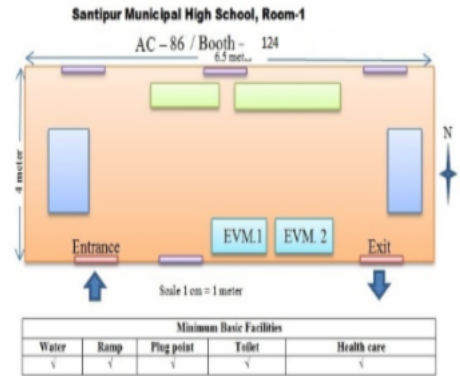

নির্বাচক নিবন্ধন আধিকারিকের স্বাক্ষর

Nazri Naksha

Google Map View

Santipur Municipal High School, Room-1
AC_86 / Booth no.- 124

Polling Station Building Front View

Polling Station Front View

Cad View

Key MAP View