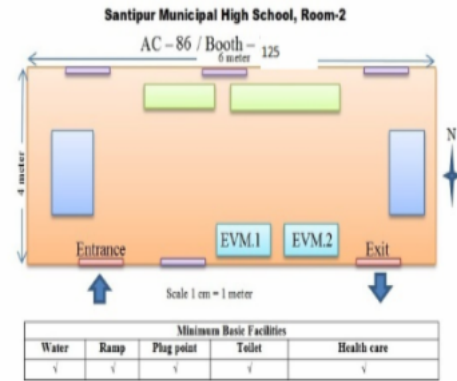

Key MAP View