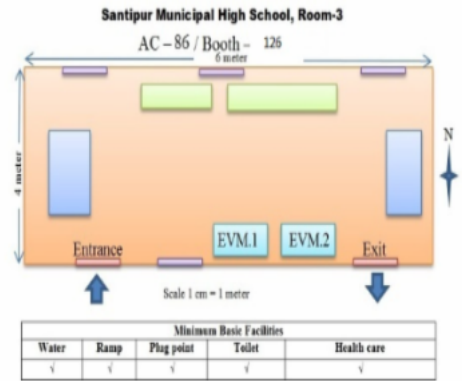

নির্বাচক নিবন্ধন আধিকারিকের স্বাক্ষর

Nazri Naksha

Google Map View

Polling Station Building Front View

Polling Station Front View

Cad View

Key MAP View

1 নাম : আশীষ অধিকারী পিতার নাম: উত্তম অধিকারী বাড়ির নং : n0085 বয়স : 34 লিঙ্গ : পুরুষ	STB1568682 ফটো উপলব্ধ	2 নাম : কাকলি ঘোষ স্বামীর নাম: সাধন ঘোষ বাড়ির নং : n0076 বয়স : 53 লিঙ্গ : মহিলা	STB2206522 ফটো উপলব্ধ	3 নাম : প্রীতেশ কুণ্ডু পিতার নাম: ভবানী কুণ্ডু বাড়ির নং : n0027 বয়স : 68 লিঙ্গ : পুরুষ	WB/12/078/294711 ফটো উপলব্ধ
4 নাম : নীতা কুণ্ডু স্বামীর নাম: প্রীতেশ কুণ্ডু বাড়ির নং : n0027 বয়স : 57 লিঙ্গ : মহিলা	WB/12/078/294256 ফটো উপলব্ধ	5 নাম : সায়ন্তন কুণ্ডু পিতার নাম: প্রীতেশ কুণ্ডু বাড়ির নং : n0027 বয়স : 31 লিঙ্গ : পুরুষ	STB1568666 ফটো উপলব্ধ	6 নাম : ভবতোষ কুণ্ডু পিতার নাম: সন্তোষ কুণ্ডু বাড়ির নং : n0076 বয়স : 54 লিঙ্গ : পুরুষ	STB2307205 ফটো উপলব্ধ
7 নাম : ভারতী কুণ্ডু স্বামীর নাম: ভবতোষ কুণ্ডু বাড়ির নং : n0076 বয়স : 50 লিঙ্গ : মহিলা	STB2307197 ফটো উপলব্ধ	8 নাম : প্রিয়তোষ কুণ্ডু পিতার নাম: ভবতোষ কুণ্ডু বাড়ির নং : n0076 বয়স : 33 লিঙ্গ : পুরুষ	STB1676220 ফটো উপলব্ধ	9 নাম : ভাগ্যতোষ কুণ্ডু পিতার নাম: ভবতোষ কুণ্ডু বাড়ির নং : n0076 বয়স : 29 লিঙ্গ : পুরুষ	STB1787944 ফটো উপলব্ধ
10 নাম : সোনামনি কুণ্ডু মন্ডল স্বামীর নাম: ভোলানাথ কুণ্ডু বাড়ির নং : এন08/1 বয়স : 25 লিঙ্গ : মহিলা	STB2476174 ফটো উপলব্ধ	11 নাম : প্রিয়ান্বিতা কর পিতার নাম: মদন কর বাড়ির নং : n0010 বয়স : 29 লিঙ্গ : মহিলা	STB1890706 ফটো উপলব্ধ	12 নাম : রিঙ্কি কর পিতার নাম: মদন কর বাড়ির নং : এন0000 বয়স : 23 লিঙ্গ : মহিলা	STB2476240 ফটো উপলব্ধ
13 নাম : সায়ন কর পিতার নাম: রবীন্দ্রনাথ কর বাড়ির নং : N0192 বয়স : 24 লিঙ্গ : পুরুষ	STB2389401 ফটো উপলব্ধ	14 নাম : কোয়েল কর পিতার নাম: রবীন্দ্রনাথ কর বাড়ির নং : N0192 বয়স : 24 লিঙ্গ : মহিলা	STB2389369 ফটো উপলব্ধ	15 নাম : অসিত কর পিতার নাম: পঞ্চানন কর বাড়ির নং : n0002 বয়স : 63 লিঙ্গ : পুরুষ	DDZ1741305 ফটো উপলব্ধ
16 নাম : শান্তা কর স্বামীর নাম: অসিত কর বাড়ির নং : n0002 বয়স : 52 লিঙ্গ : মহিলা	DDZ1741420 ফটো উপলব্ধ	17 নাম : অনন্যা কর পিতার নাম: অসিত কর বাড়ির নং : n0002 বয়স : 36 লিঙ্গ : মহিলা	DDZ3101722 ফটো উপলব্ধ	18 নাম : অনুভা কর পিতার নাম: অসিত কর বাড়ির নং : n0002 বয়স : 31 লিঙ্গ : মহিলা	STB1568690 ফটো উপলব্ধ
19 নাম : বীণাপানি কর পিতার নাম: গোবিন্দ কর বাড়ির নং : n0009 বয়স : 47 লিঙ্গ : মহিলা	STB1351675 ফটো উপলব্ধ	20 নাম : মদন কর পিতার নাম: গোবিন্দ কর বাড়ির নং : n0010 বয়স : 61 লিঙ্গ : পুরুষ	WB/12/078/294181 ফটো উপলব্ধ	21 নাম : রানু কর স্বামীর নাম: মদন কর বাড়ির নং : n0010 বয়স : 56 লিঙ্গ : মহিলা	WB/12/078/294199 ফটো উপলব্ধ
22 নাম : মীরা কর স্বামীর নাম: সাধন কর বাড়ির নং : n0011 বয়স : 59 লিঙ্গ : মহিলা	WB/12/078/294198 ফটো উপলব্ধ	23 নাম : শচীন্দ্রনাথ কর পিতার নাম: পঞ্চানন কর বাড়ির নং : n0015 বয়স : 73 লিঙ্গ : পুরুষ	WB/12/078/294523 ফটো উপলব্ধ	24 নাম : সন্ধ্যা কর স্বামীর নাম: শচীন্দ্র কর বাড়ির নং : n0015 বয়স : 63 লিঙ্গ : মহিলা	WB/12/078/294589 ফটো উপলব্ধ
25 নাম : রীতা কর্মকার স্বামীর নাম: বিশ্বজিত কর্মকার বাড়ির নং : n0272 বয়স : 50 লিঙ্গ : মহিলা	STB2204345 ফটো উপলব্ধ	26 নাম : দিগন্ত কর্মকার পিতার নাম: বিশ্বজিত কর্মকার বাড়ির নং : 17/19/1 বয়স : 21 লিঙ্গ : পুরুষ	STB2593200 ফটো উপলব্ধ	27 নাম : বিনয় কর্মকার পিতার নাম: বিনোদবিহারী কর্মকার বাড়ির নং : n0273 বয়স : 86 লিঙ্গ : পুরুষ	STB2204352 ফটো উপলব্ধ
28 নাম : ঐন্দ্রিলা কর্মকার পিতার নাম: বিশ্বজিত কর্মকার বাড়ির নং : n0281 বয়স : 27 লিঙ্গ : মহিলা	STB2009264 ফটো উপলব্ধ	29 নাম : চিত্রা কর্মকার স্বামীর নাম: বিনয় কর্মকার বাড়ির নং : n0274 বয়স : 76 লিঙ্গ : মহিলা	STB2208528 ফটো উপলব্ধ	30 নাম : বিশ্বজিত কর্মকার পিতার নাম: বিনয় কর্মকার বাড়ির নং : n0271 বয়স : 61 লিঙ্গ : পুরুষ	WB/12/078/294665 ফটো উপলব্ধ