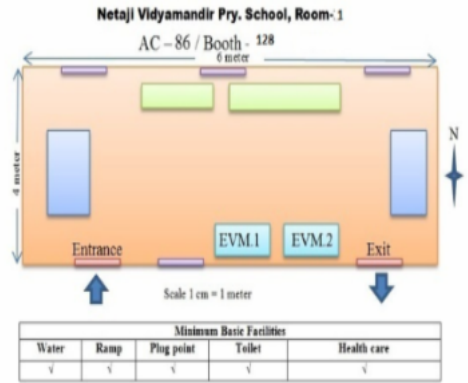

নির্বাচক নিবন্ধন আধিকারিকের স্বাক্ষর

Nazri Naksha

Google Map View

Polling Station Building Front View

Polling Station Front View

Cad View

Key MAP View

বিধানসভা নির্বাচনক্ষেত্রের নং, নাম : 86-শান্তিপুর
ভাগ নং, নাম : 1-রামচন্দ্র গোস্বামী রোড