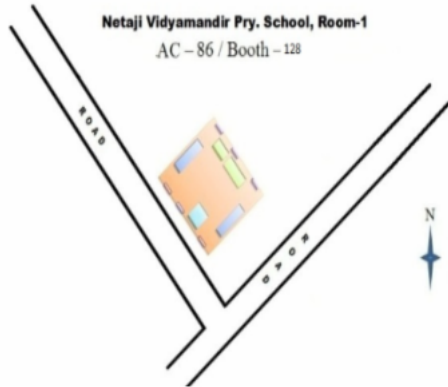

নির্বাচক নিবন্ধন আধিকারিকের স্বাক্ষর

Nazri Naksha

Google Map View

Polling Station Building Front View

Polling Station Front View

Cad View

Key MAP View

বিধানসভা নির্বাচনক্ষেত্রের নং, নাম : 86-শান্তিপুর
ভাগ নং, নাম : 1-রামচন্দ্র গোস্বামী রোড