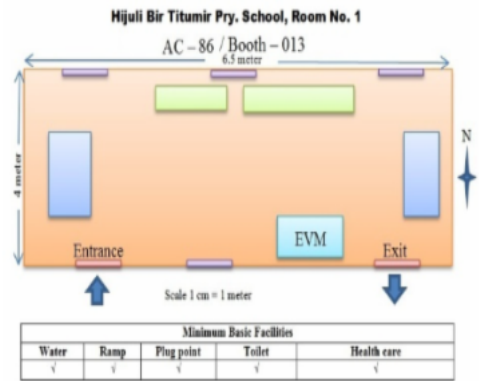

Key MAP View

বিধানসভা নির্বাচনক্ষেত্রের নং, নাম : 86-শান্তিপুর  
ভাগ নং, নাম : 1-হিজলীপূর্ব(মুসলিমপাড়া) (আংশীক)

1 নাম : আব্দুল সাত্তার সেখ পিতার নাম : গোলাম সেখ বাড়ির নং : n0054 বয়স : 38 লিঙ্গ : পুরুষ	STB0055566 ফটো উপলব্ধ	2 নাম : রেহেনা বিবি স্বামীর নাম : আব্দুল সাত্তার সেখ বাড়ির নং : n0054 বয়স : 37 লিঙ্গ : মহিলা	STB1152966 ফটো উপলব্ধ	3 নাম : নূরনিহারবিবি স্বামীর নাম : সুরোয়ার সেখ বাড়ির নং : n0054 বয়স : 71 লিঙ্গ : মহিলা	WB/12/078/033168 ফটো উপলব্ধ
4 নাম : আব্দুল কাহার সেখ পিতার নাম : গোলাম সারোয়ার সেখ বাড়ির নং : n0054 বয়স : 35 লিঙ্গ : পুরুষ	STB1314103 ফটো উপলব্ধ	5 নাম : পাপিয়া বিবি স্বামীর নাম : জয়নাল সেখ বাড়ির নং : n0141 বয়স : 40 লিঙ্গ : মহিলা	DDZ2759116 ফটো উপলব্ধ	6 নাম : পারভিনা বিবি স্বামীর নাম : আলি সেখ বাড়ির নং : n0140 বয়স : 40 লিঙ্গ : মহিলা	DDZ2759033 ফটো উপলব্ধ
7 নাম : ডালিমা বিবি স্বামীর নাম : সামসের সেখ বাড়ির নং : n0139 বয়স : 40 লিঙ্গ : মহিলা	DDZ2758993 ফটো উপলব্ধ	8 নাম : কদবানুবিবি স্বামীর নাম : আবদোলা মন্ডল বাড়ির নং : n0144 বয়স : 48 লিঙ্গ : মহিলা	DDZ1751247 ফটো উপলব্ধ	9 নাম : হাজিরা বিবি স্বামীর নাম : শাহিদুল সেখ বাড়ির নং : n0003 বয়স : 46 লিঙ্গ : মহিলা	DDZ2759090 ফটো উপলব্ধ
10 নাম : রুকসোনা বিবি স্বামীর নাম : হাবিব শেখ বাড়ির নং : এন0049 বয়স : 29 লিঙ্গ : মহিলা	STB1843127 ফটো উপলব্ধ	11 নাম : বিউটি বিবি স্বামীর নাম : আবদুল কাহার শেখ বাড়ির নং : এন0054 বয়স : 27 লিঙ্গ : মহিলা	STB2427144 ফটো উপলব্ধ	12 নাম : হাসমত শেখ পিতার নাম : আলি শেখ বাড়ির নং : এন0140 বয়স : 21 লিঙ্গ : পুরুষ	STB2564771 ফটো উপলব্ধ
13 নাম : তাজমিরা খাতুন পিতার নাম : আজিত সেখ বাড়ির নং : n0183 বয়স : 28 লিঙ্গ : মহিলা	STB2060473 ফটো উপলব্ধ	14 নাম : খালিদা বিবি স্বামীর নাম : ইলু সেখ বাড়ির নং : n0046 বয়স : 31 লিঙ্গ : মহিলা	STB2060309 ফটো উপলব্ধ	15 নাম : রেসমা বিবি স্বামীর নাম : ইয়াজুল সেখ বাড়ির নং : n0067 বয়স : 27 লিঙ্গ : মহিলা	STB2060440 ফটো উপলব্ধ
16 নাম : সাবিনা ইয়াসমিন পিতার নাম : আরব আলি সেখ বাড়ির নং : n0182 বয়স : 28 লিঙ্গ : মহিলা	STB2060408 ফটো উপলব্ধ	17 নাম : ফতেমা খাতুন পিতার নাম : নবী বিশ্বাস বাড়ির নং : n0180 বয়স : 27 লিঙ্গ : মহিলা	STB2060374 ফটো উপলব্ধ	18 নাম : শুকুরানি খাতুন পিতার নাম : গোলামপিদ্দুস সেখ বাড়ির নং : n0106 বয়স : 26 লিঙ্গ : মহিলা	STB2060200 ফটো উপলব্ধ
19 নাম : সুমাইয়া খাতুন স্বামীর নাম : মাতিয়ার বাড়ির নং : N001 বয়স : 28 লিঙ্গ : মহিলা	STB1960202 ফটো উপলব্ধ	20 নাম : সখি খাতুন স্বামীর নাম : রাজু মন্ডল বাড়ির নং : এন0064 বয়স : 29 লিঙ্গ : মহিলা	STB1764083 ফটো উপলব্ধ	21 নাম : নাসিমা খাতুন পিতার নাম : আকবর মন্ডল বাড়ির নং : N00182 বয়স : 26 লিঙ্গ : মহিলা	STB2060648 ফটো উপলব্ধ
22 নাম : আলোয়া খাতুন বিবি পিতার নাম : সাজ্জাত সেখ বাড়ির নং : n0038 বয়স : 28 লিঙ্গ : মহিলা	STB2060259 ফটো উপলব্ধ	23 নাম : সোনাহার খাতুন সেখ স্বামীর নাম : লতিফ সেখ বাড়ির নং : n0074 বয়স : 32 লিঙ্গ : মহিলা	SLY1664994 ফটো উপলব্ধ	24 নাম : রুকসোনা বিবি স্বামীর নাম : রাজু সেখ বাড়ির নং : N0001 বয়স : 32 লিঙ্গ : মহিলা	STB2327625 ফটো উপলব্ধ
25 নাম : আরিফ সেখ পিতার নাম : মণীরুল শেখ বাড়ির নং : N0001 বয়স : 24 লিঙ্গ : পুরুষ	STB2327062 ফটো উপলব্ধ	26 নাম : ময়মন বিবি স্বামীর নাম : হামিদ মন্ডল বাড়ির নং : n0005 বয়স : 39 লিঙ্গ : মহিলা	DDZ2953172 ফটো উপলব্ধ	27 নাম : কাকুলী বিবি স্বামীর নাম : রফিকুল সেখ বাড়ির নং : n0145 বয়স : 37 লিঙ্গ : মহিলা	STB1228550 ফটো উপলব্ধ
28 নাম : সয়েব আলি সেখ পিতার নাম : কালো সেখ বাড়ির নং : N0001 বয়স : 25 লিঙ্গ : পুরুষ	STB2327658 ফটো উপলব্ধ	29 নাম : ছকিনা খাতুন মায়ের নাম : আসমাতারা বিবি সেখ বাড়ির নং : N0001 বয়স : 29 লিঙ্গ : মহিলা	STB2327450 ফটো উপলব্ধ	30 নাম : সাবিয়া বিবি স্বামীর নাম : খোকন সেখ বাড়ির নং : N0001 বয়স : 34 লিঙ্গ : মহিলা	UPW1313618 ফটো উপলব্ধ