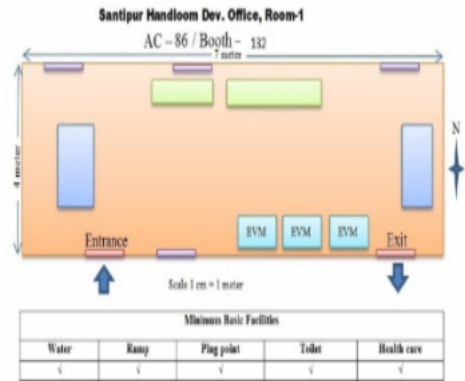

Cad View

Key MAP View

বিধানসভা নির্বাচনক্ষেত্রের নং, নাম : 86-শান্তিপুর
ভাগ নং, নাম : 1-নেতাজী সুভাষ রোড

1 নাম : পল্লব অধিকারী পিতার নাম: সাধন অধিকারী বাড়ির নং : n0013 বয়স : 37 লিঙ্গ : পুরুষ	STB1729847 ফটো উপলব্ধ	2 নাম : বাসন্তী অধিকারী স্বামীর নাম: সাধন অধিকারী বাড়ির নং : n0013 বয়স : 61 লিঙ্গ : মহিলা	WB/12/078/273569 ফটো উপলব্ধ	3 নাম : সাধন অধিকারী পিতার নাম: তারাশ্রী অধিকারী বাড়ির নং : n0013 বয়স : 69 লিঙ্গ : পুরুষ	WB/12/078/273584 ফটো উপলব্ধ
4 নাম : সাগর অধিকারী পিতার নাম: সমীর অধিকারী বাড়ির নং : N0092 বয়স : 24 লিঙ্গ : পুরুষ	STB2404317 ফটো উপলব্ধ	5 নাম : প্রদীপ অধিকারী পিতার নাম: নির্মল অধিকারী বাড়ির নং : এন0214 বয়স : 28 লিঙ্গ : পুরুষ	STB2474906 ফটো উপলব্ধ	6 নাম : প্রিয়ান্বিতা অধিকারী স্বামীর নাম: পল্লব অধিকারী বাড়ির নং : এন0013 বয়স : 32 লিঙ্গ : মহিলা	STB1693084 ফটো উপলব্ধ
7 নাম : অশোক কুন্ডু পিতার নাম: কালাচাঁদ কুন্ডু বাড়ির নং : n0014 বয়স : 43 লিঙ্গ : পুরুষ	DDZ2357846 ফটো উপলব্ধ	8 নাম : আরতী কুন্ডু স্বামীর নাম: কালাচাঁদ কুন্ডু বাড়ির নং : n0014 বয়স : 67 লিঙ্গ : মহিলা	STB2238285 ফটো উপলব্ধ	9 নাম : কালাচাঁদ কুন্ডু পিতার নাম: গোপাল কুন্ডু বাড়ির নং : n0014 বয়স : 77 লিঙ্গ : পুরুষ	WB/12/078/273045 ফটো উপলব্ধ
10 নাম : বর্ণালী কুন্ডু স্বামীর নাম: অশোক কুন্ডু বাড়ির নং : n0014 বয়স : 36 লিঙ্গ : মহিলা	STB1353218 ফটো উপলব্ধ	11 নাম : শঙ্করী কুন্ডু স্বামীর নাম: চঞ্চল কুমার কুন্ডু বাড়ির নং : n0041 বয়স : 72 লিঙ্গ : মহিলা	STB2407385 ফটো উপলব্ধ	12 নাম : চঞ্চল কুমার কুন্ডু পিতার নাম: অধীর কুমার কুন্ডু বাড়ির নং : n0041 বয়স : 71 লিঙ্গ : পুরুষ	STB2407351 ফটো উপলব্ধ
13 নাম : চয়ন কুমার কুন্ডু পিতার নাম: চঞ্চলকুমার কুন্ডু বাড়ির নং : n0041 বয়স : 44 লিঙ্গ : পুরুষ	DDZ1766963 ফটো উপলব্ধ	14 নাম : জয়দেব সরকার মায়ের নাম: সেফালী সরকার বাড়ির নং : N0079 বয়স : 25 লিঙ্গ : পুরুষ	STB2404325 ফটো উপলব্ধ	15 নাম : পায়েল কর পিতার নাম: প্রতাপ কর বাড়ির নং : N000 বয়স : 24 লিঙ্গ : মহিলা	STB2405801 ফটো উপলব্ধ
16 নাম : সানি কর পিতার নাম: শিশির কর বাড়ির নং : N0000 বয়স : 26 লিঙ্গ : পুরুষ	STB2405975 ফটো উপলব্ধ	17 নাম : জলি কর পিতার নাম: নারায়ণ কর বাড়ির নং : 68/5/14 বয়স : 26 লিঙ্গ : মহিলা	STB2399434 ফটো উপলব্ধ	18 নাম : মানিক কর পিতার নাম: দীপক কর বাড়ির নং : এন0276 বয়স : 23 লিঙ্গ : পুরুষ	STB2474872 ফটো উপলব্ধ
19 নাম : সুপর্ণা কর মায়ের নাম: লক্ষ্মী কর বাড়ির নং : এন0276 বয়স : 26 লিঙ্গ : মহিলা	STB2474880 ফটো উপলব্ধ	20 নাম : চন্দনা কর স্বামীর নাম: নারায়ণ কর বাড়ির নং : n0038 বয়স : 43 লিঙ্গ : মহিলা	DDZ2357804 ফটো উপলব্ধ	21 নাম : নারায়ণ কর পিতার নাম: নেপাল কর বাড়ির নং : n0038 বয়স : 58 লিঙ্গ : পুরুষ	WB/12/078/273502 ফটো উপলব্ধ
22 নাম : কৃষ্ণপদ কর পিতার নাম: নেপাল কর বাড়ির নং : n0038 বয়স : 66 লিঙ্গ : পুরুষ	WB/12/078/273671 ফটো উপলব্ধ	23 নাম : মুক্তি কর স্বামীর নাম: রনজিত কর বাড়ির নং : n0023 বয়স : 61 লিঙ্গ : মহিলা	WB/12/078/267069 ফটো উপলব্ধ	24 নাম : কুমকুম কর স্বামীর নাম: কৃষ্ণেন্দু কর বাড়ির নং : n0019 বয়স : 36 লিঙ্গ : মহিলা	STB1177518 ফটো উপলব্ধ
25 নাম : কবিতা কর স্বামীর নাম: কালিদাস কর বাড়ির নং : n0019 বয়স : 65 লিঙ্গ : মহিলা	DDZ2924421 ফটো উপলব্ধ	26 নাম : কৃষ্ণেন্দু কর পিতার নাম: কালিদাস কর বাড়ির নং : n0019 বয়স : 42 লিঙ্গ : পুরুষ	DDZ2357820 ফটো উপলব্ধ	27 নাম : রনজিত কর পিতার নাম: কালিদাস কর বাড়ির নং : n0023 বয়স : 71 লিঙ্গ : পুরুষ	STB1837160 ফটো উপলব্ধ
28 নাম : সরস্বতী কর (বিশ্বাস) স্বামীর নাম: উত্তম কর বাড়ির নং : n0038 বয়স : 41 লিঙ্গ : মহিলা	STB1892660 ফটো উপলব্ধ	29 নাম : সুদীপ্ত গোস্বামী পিতার নাম: বসুদেব গোস্বামী বাড়ির নং : এন0223 বয়স : 24 লিঙ্গ : পুরুষ	STB2404366 ফটো উপলব্ধ	30 নাম : দেবজীত গোস্বামী পিতার নাম: জয়দেব গোস্বামী বাড়ির নং : এন00238 বয়স : 23 লিঙ্গ : পুরুষ	STB2475002 ফটো উপলব্ধ