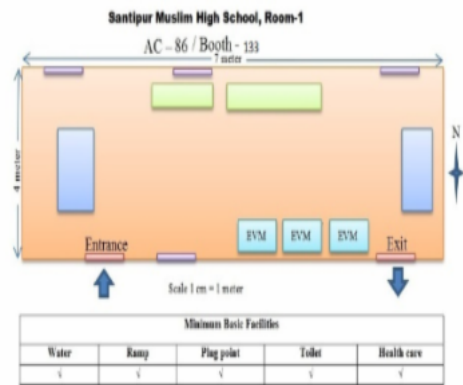

নির্বাচক নিবন্ধন আধিকারিকের স্বাক্ষর

Nazri Naksha

Google Map View

Polling Station Building Front View

Polling Station Front View

Cad View

Key MAP View

Q 1 নাম : সাহেব আশু পিতার নাম : সোনালতা আশু বাড়ির নং : এন0133 বয়স : 25 লিঙ্গ : পুরুষ	STB2190304 ফটো উপলব্ধ	Q 2 নাম : দেবাশিস কুণ্ডু পিতার নাম : গণেশ কুণ্ডু বাড়ির নং : N0198 বয়স : 55 লিঙ্গ : পুরুষ	KQR7020944 ফটো উপলব্ধ	Q 3 নাম : গৌতম কুণ্ডু পিতার নাম : গণেশ কুণ্ডু বাড়ির নং : N0198 বয়স : 51 লিঙ্গ : পুরুষ	KQR7020936 ফটো উপলব্ধ
4 নাম : কাকলি কুণ্ডু স্বামীর নাম : গৌতম কুণ্ডু বাড়ির নং : N0195 বয়স : 41 লিঙ্গ : মহিলা	KQR6856355 ফটো উপলব্ধ	5 নাম : লক্ষ্মী প্রামানিক স্বামীর নাম : সঞ্জয় প্রামানিক বাড়ির নং : n0010 বয়স : 51 লিঙ্গ : মহিলা	WB/12/078/399628 ফটো উপলব্ধ	Q 6 নাম : পূর্ণিমা কর স্বামীর নাম : সন্তোষ কর বাড়ির নং : বয়স : 73 লিঙ্গ : মহিলা	WB/12/078/462027 ফটো উপলব্ধ
7 নাম : নীলফা বিবি স্বামীর নাম : জাকির সেখ বাড়ির নং : 098 বয়স : 25 লিঙ্গ : মহিলা	STB2413730 ফটো উপলব্ধ	8 নাম : রহিমা খাতুন স্বামীর নাম : রৌশন দফাদার বাড়ির নং : N0099 বয়স : 30 লিঙ্গ : মহিলা	STB2402535 ফটো উপলব্ধ	9 নাম : রিতম গড়াই মায়ের নাম : রিনি গরাই বাড়ির নং : এন0000 বয়স : 21 লিঙ্গ : পুরুষ	STB2586154 ফটো উপলব্ধ
10 নাম : হরিনারায়ন চক্রবর্তী পিতার নাম : শঙ্করনারায়ন চক্রবর্তী বাড়ির নং : n0008 বয়স : 67 লিঙ্গ : পুরুষ	DDZ2413599 ফটো উপলব্ধ	11 নাম : বানী চক্রবর্তী (বস্তুী) স্বামীর নাম : হরিনারায়ন চক্রবর্তী বাড়ির নং : n0007 বয়স : 62 লিঙ্গ : মহিলা	WB/12/078/465394 ফটো উপলব্ধ	12 নাম : নারায়ণ দত্ত মায়ের নাম : কালিদাসী দত্ত বাড়ির নং : এন0001 বয়স : 61 লিঙ্গ : পুরুষ	STB2413771 ফটো উপলব্ধ
13 নাম : সুভাশীষ দত্ত পিতার নাম : সমির দত্ত বাড়ির নং : N0054 বয়স : 24 লিঙ্গ : পুরুষ	STB2402386 ফটো উপলব্ধ	14 নাম : অর্ক চক্রবর্তী পিতার নাম : হরি নারায়ন চক্রবর্তী বাড়ির নং : n0009 বয়স : 28 লিঙ্গ : পুরুষ	STB1893023 ফটো উপলব্ধ	15 নাম : সাজিদ দফাদার পিতার নাম : নজরুল দফাদার বাড়ির নং : N0105 বয়স : 24 লিঙ্গ : পুরুষ	STB2402493 ফটো উপলব্ধ
16 নাম : কাজল দফাদার পিতার নাম : মুহম্মদ গনু দফাদার বাড়ির নং : 22 বয়স : 50 লিঙ্গ : পুরুষ	STB1493329 ফটো উপলব্ধ	17 নাম : আজমা খাতুন পিতার নাম : দুইশ দফাদার বাড়ির নং : n0009 বয়স : 36 লিঙ্গ : মহিলা	STB1569862 ফটো উপলব্ধ	18 নাম : আসমা খাতুন পিতার নাম : দুইশ দফাদার বাড়ির নং : n0009 বয়স : 37 লিঙ্গ : মহিলা	STB1569854 ফটো উপলব্ধ
Q 19 নাম : সুদন দফাদার পিতার নাম : দুইশ দফাদার বাড়ির নং : বয়স : 40 লিঙ্গ : পুরুষ	STB1569847 ফটো উপলব্ধ	20 নাম : সুকর দফাদার পিতার নাম : দুইশ দফাদার বাড়ির নং : n0009 বয়স : 43 লিঙ্গ : পুরুষ	STB1569839 ফটো উপলব্ধ	21 নাম : ফরিদা বিবি দফাদার স্বামীর নাম : দুইশ দফাদার বাড়ির নং : n0009 বয়স : 70 লিঙ্গ : মহিলা	STB1493311 ফটো উপলব্ধ
22 নাম : জাহিদ দফাদার পিতার নাম : কাজল দফাদার বাড়ির নং : N0127 বয়স : 24 লিঙ্গ : পুরুষ	STB2402550 ফটো উপলব্ধ	23 নাম : দেবজানি দফাদার স্বামীর নাম : সুইদুল দফাদার বাড়ির নং : N0114 বয়স : 28 লিঙ্গ : মহিলা	STB2402519 ফটো উপলব্ধ	24 নাম : মমতা বিবি স্বামীর নাম : সুদন দফাদার বাড়ির নং : N0009 বয়স : 32 লিঙ্গ : মহিলা	STB2402568 ফটো উপলব্ধ
25 নাম : সুস্মিতা খাতুন পিতার নাম : সুকর দফাদার বাড়ির নং : এন0009 বয়স : 22 লিঙ্গ : মহিলা	STB2510212 ফটো উপলব্ধ	26 নাম : মিঠু দাস স্বামীর নাম : মানিক দাস বাড়ির নং : এন0151 বয়স : 41 লিঙ্গ : মহিলা	STB2510055 ফটো উপলব্ধ	27 নাম : প্রিয়াঙ্কা দাস স্বামীর নাম : সুমন্ত দাস বাড়ির নং : এন0090 বয়স : 24 লিঙ্গ : মহিলা	STB2510188 ফটো উপলব্ধ
28 নাম : কাকলি দাস স্বামীর নাম : স্বপ্ন দাস বাড়ির নং : এন0048 বয়স : 40 লিঙ্গ : মহিলা	STB2413748 ফটো উপলব্ধ	29 নাম : শুভঙ্কর দাস পিতার নাম : শঙ্কর দাস বাড়ির নং : এন0123 বয়স : 25 লিঙ্গ : পুরুষ	STB2144178 ফটো উপলব্ধ	30 নাম : সুধীর দাস পিতার নাম : অখিল দাস বাড়ির নং : এন0035 বয়স : 60 লিঙ্গ : পুরুষ	STB2193308 ফটো উপলব্ধ