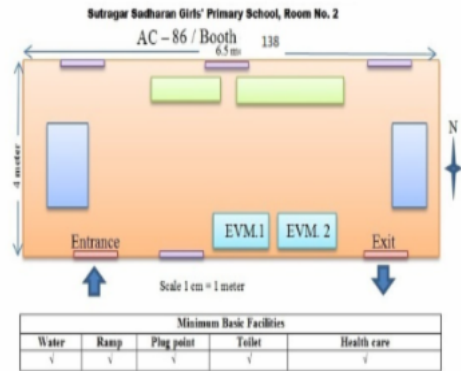

Key MAP View