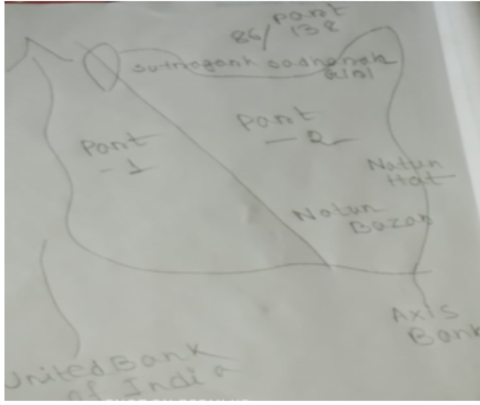

Nazri Naksha