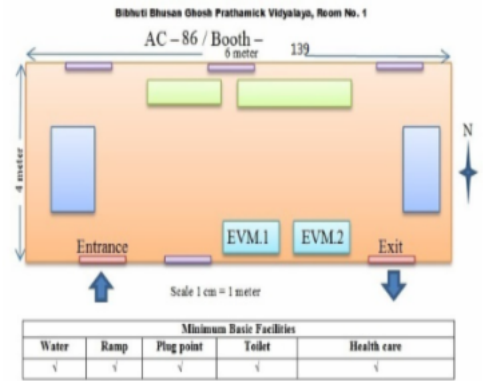

নির্বাচক নিবন্ধন আধিকারিকের স্বাক্ষর

Nazri Naksha

Google Map View

Polling Station Building Front View

Polling Station Front View

Cad View

Key MAP View

বিধানসভা নির্বাচনক্ষেত্রের নং, নাম : 86-শান্তিপুর  
ভাগ নং, নাম : 1-কদবেলতলা লেন