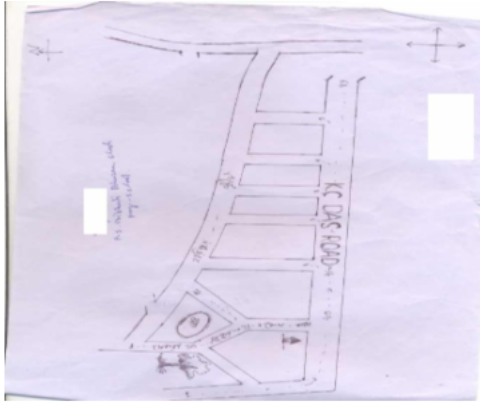

নির্বাচক নিবন্ধন আধিকারিকের স্বাক্ষর

Nazri Naksha

Google Map View

Polling Station Building Front View

Polling Station Front View

Cad View

Key MAP View

বিধানসভা নির্বাচনক্ষেত্রের নং, নাম : 86-শান্তিপুর  
ভাগ নং, নাম : 1-কদবেলতলা লেন