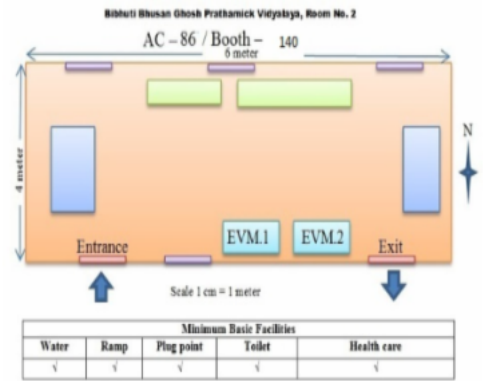

নির্বাচক নিবন্ধন আধিকারিকের স্বাক্ষর

Nazri Naksha

Google Map View

Polling Station Building Front View

86-140 Bibhuti Bhusan Ghosh Prathamick Vidyalaya, R-2

Polling Station Front View

Cad View

Key MAP View