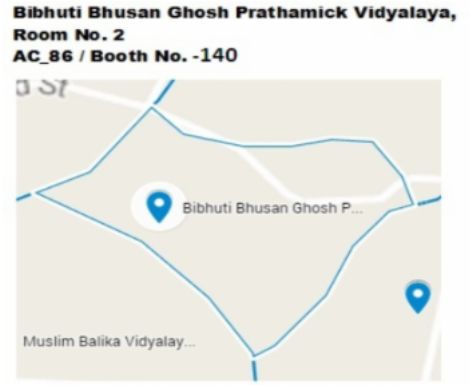

নির্বাচক নিবন্ধন আধিকারিকের স্বাক্ষর

Nazri Naksha

Google Map View

Polling Station Building Front View

86-140 Bibhuti Bhusan Ghosh Prathamick Vidyalaya, R-2

Polling Station Front View

Cad View

Key MAP View