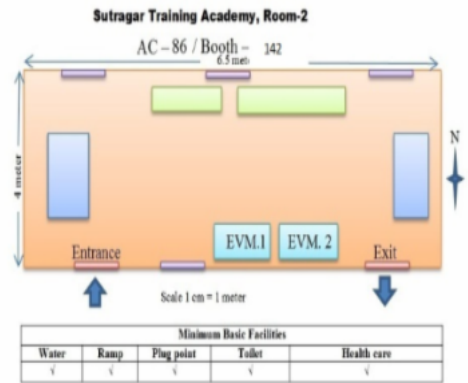

নির্বাচক নিবন্ধন আধিকারিকের স্বাক্ষর

Nazri Naksha

Google Map View

Polling Station Building Front View

Polling Station Front View

Cad View

Key MAP View

বিধানসভা নির্বাচনক্ষেত্রের নং, নাম : 86-শান্তিপুর
ভাগ নং, নাম : 1-হরিপুর স্ট্রীট (আংশিক)