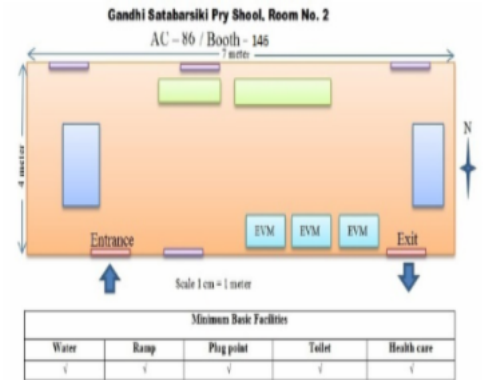

নির্বাচক নিবন্ধন আধিকারিকের স্বাক্ষর

Nazri Naksha

Google Map View

Polling Station Building Front View

Polling Station Front View

Cad View

Key MAP View

বিধানসভা নির্বাচনক্ষেত্রের নং, নাম : 86-শান্তিপুর
ভাগ নং, নাম : 1-দালালপাড়া লেন