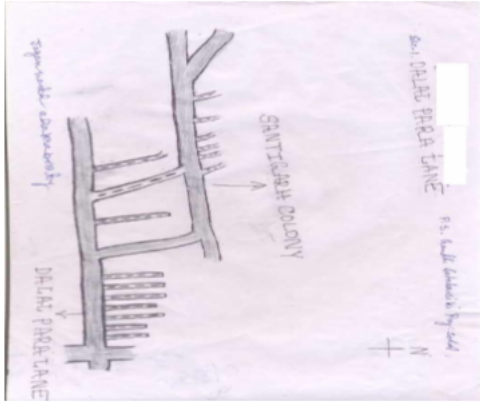

Nazri Naksha