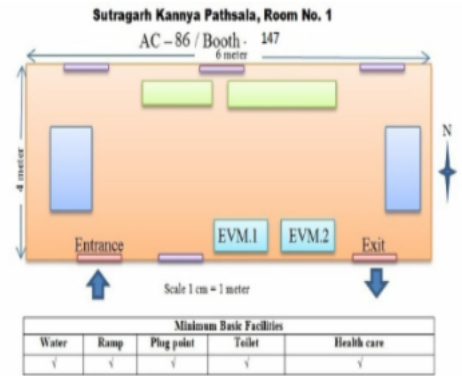

নির্বাচক নিবন্ধন আধিকারিকের স্বাক্ষর

Nazri Naksha

Google Map View

Polling Station Building Front View

Polling Station Front View

Cad View

Key MAP View

বিধানসভা নির্বাচনক্ষেত্রের নং, নাম : 86-শান্তিপুর  
ভাগ নং, নাম : 1-আচার্যপাড়া লেন