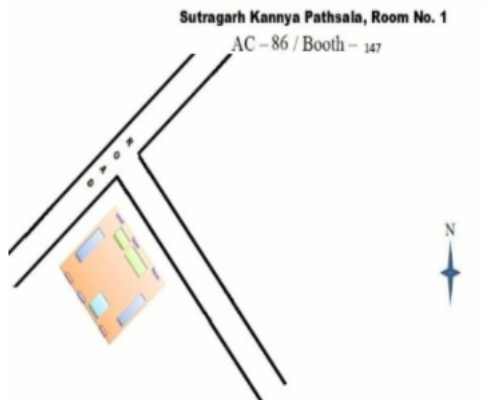

নির্বাচক নিবন্ধন আধিকারিকের স্বাক্ষর

Nazri Naksha

Google Map View

Polling Station Building Front View

Polling Station Front View

Cad View

Key MAP View

বিধানসভা নির্বাচনক্ষেত্রের নং, নাম : 86-শান্তিপুর  
ভাগ নং, নাম : 1-আচার্যপাড়া লেন