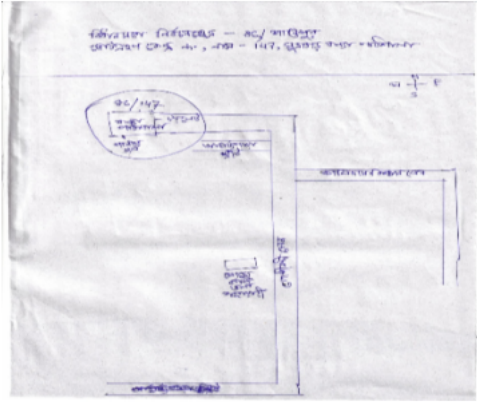

Nazri Naksha