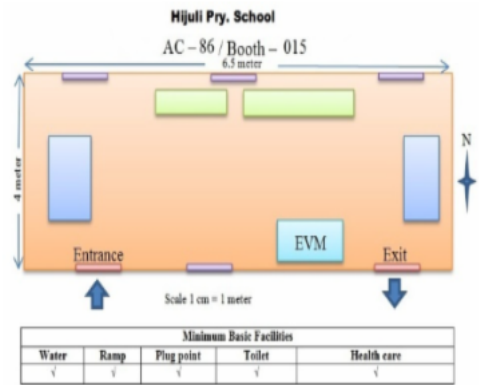

Key MAP View