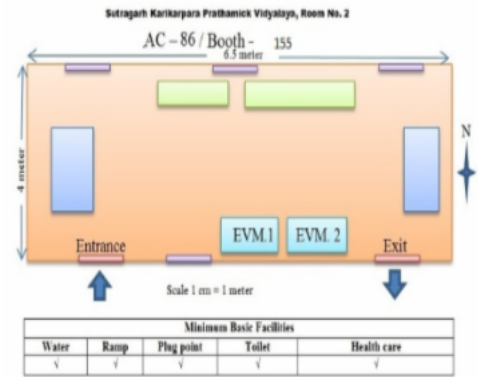

Polling Station Front View

86/155\_Sutragarh Karikar Para Prathamick Vidyalaya,Room 2

Cad View

Key MAP View

বিধানসভা নির্বাচনক্ষেত্রের নং, নাম : 86-শান্তিপুর  
ভাগ নং, নাম : 1-কারিকর পাড়া স্ট্রীট (আংশিক) সাতভাইপাড়া