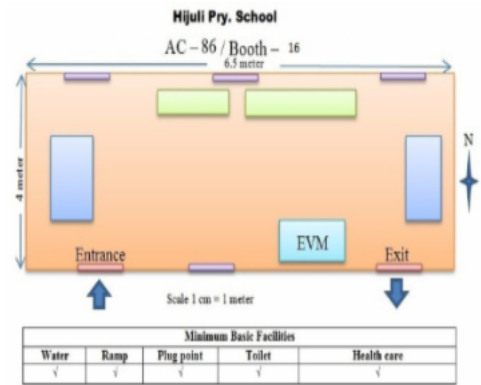

Key MAP View