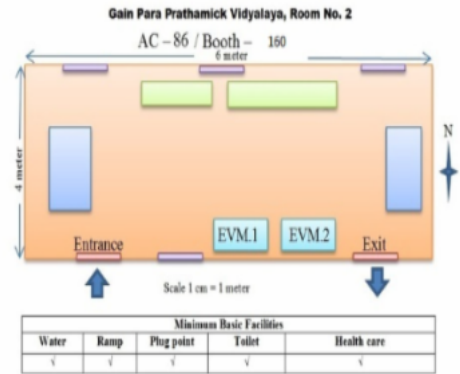

Key MAP View