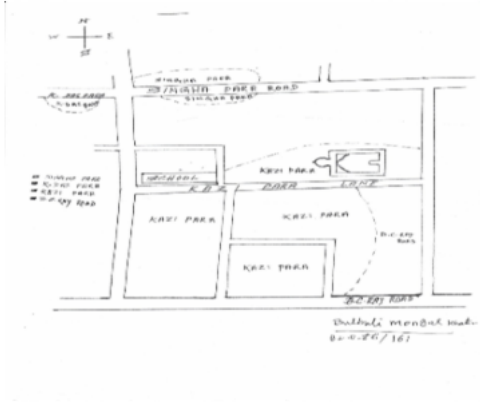

Nazri Naksha