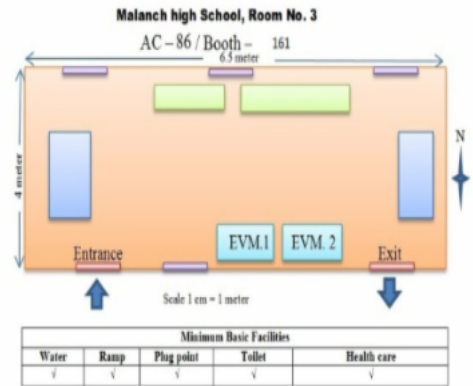

নির্বাচক নিবন্ধন আধিকারিকের স্বাক্ষর

Nazri Naksha

Google Map View

Polling Station Building Front View

Polling Station Front View

Cad View

Key MAP View

1 নাম : মহ সামসুদ্দিন সেখ পিতার নাম: আরব আলি সেখ বাড়ির নং : n0060 বয়স : 42 লিঙ্গ : পুরুষ	DDZ2396372 ফটো উপলব্ধ	2 নাম : আরব আলি পিতার নাম: আজিজ সেখ বাড়ির নং : n0060 বয়স : 76 লিঙ্গ : পুরুষ	STB2256543 ফটো উপলব্ধ	3 নাম : মহঃ সাহাবুদ্দিন সেখ পিতার নাম: মহঃ আরব আলি বাড়ির নং : n0060 বয়স : 37 লিঙ্গ : পুরুষ	DDZ3007978 ফটো উপলব্ধ
4 নাম : মহঃ সেলিম সেখ পিতার নাম: আরব আলি বাড়ির নং : n0060 বয়স : 46 লিঙ্গ : পুরুষ	DDZ1869122 ফটো উপলব্ধ	5 নাম : সেলিমা বেগম স্বামীর নাম: আরব আলী বাড়ির নং : n0060 বয়স : 69 লিঙ্গ : মহিলা	WB/12/078/357443 ফটো উপলব্ধ	6 নাম : পারভিন খাতুন পিতার নাম: স্বপন সেখ বাড়ির নং : N0086 বয়স : 24 লিঙ্গ : মহিলা	STB2332286 ফটো উপলব্ধ
7 নাম : ইসারন সেখ খাতুন স্বামীর নাম: মহঃ সাহাবুদ্দিন সেখ বাড়ির নং : n0060 বয়স : 33 লিঙ্গ : মহিলা	STB1798719 ফটো উপলব্ধ	8 নাম : রেশমা খাতুন স্বামীর নাম: নুর ইমানুল হোসেন সেখ বাড়ির নং : n0139 বয়স : 31 লিঙ্গ : মহিলা	STB1580489 ফটো উপলব্ধ	9 নাম : সাহেরা খাতুন স্বামীর নাম: আবদুল হাফিজ খান বাড়ির নং : 05 বয়স : 39 লিঙ্গ : মহিলা	UYN1154962 ফটো উপলব্ধ
10 নাম : মলিনা খাতুন স্বামীর নাম: আতাজ সেখ বাড়ির নং : 86/161 বয়স : 31 লিঙ্গ : মহিলা	STB1588482 ফটো উপলব্ধ	11 নাম : সেরিনা বিবি স্বামীর নাম: আলাউদ্দিন সেখ বাড়ির নং : n0136 বয়স : 51 লিঙ্গ : মহিলা	WB/12/078/201276 ফটো উপলব্ধ	12 নাম : জেসমিন বিবি স্বামীর নাম: ফুলফাজ সেখ বাড়ির নং : n0083 বয়স : 38 লিঙ্গ : মহিলা	DDZ2927317 ফটো উপলব্ধ
13 নাম : সামিম সেখ পিতার নাম: আরমান শেখ বাড়ির নং : এন0100 বয়স : 26 লিঙ্গ : পুরুষ	STB2123495 ফটো উপলব্ধ	14 নাম : ইভা (খাতুন) সেখ স্বামীর নাম: সানু সেখ বাড়ির নং : N0088 বয়স : 27 লিঙ্গ : মহিলা	STB2332211 ফটো উপলব্ধ	15 নাম : রোকেব হোসেন কারিকর পিতার নাম: জাকির হোসেন কারিকর বাড়ির নং : এন0122 বয়স : 26 লিঙ্গ : পুরুষ	STB2123529 ফটো উপলব্ধ
16 নাম : ইউসুফ আলি কারিকর পিতার নাম: ইয়াকুব আলি কারিকর বাড়ির নং : এন0000 বয়স : 23 লিঙ্গ : পুরুষ	STB2440246 ফটো উপলব্ধ	17 নাম : মাত্ত খাতুন স্বামীর নাম: রাজু সেখ বাড়ির নং : n0137 বয়স : 29 লিঙ্গ : মহিলা	STB1784552 ফটো উপলব্ধ	18 নাম : সাবিনা খাতুন পিতার নাম: মতিয়ার রহমান বাড়ির নং : এন0102 বয়স : 30 লিঙ্গ : মহিলা	STB2537553 ফটো উপলব্ধ
19 নাম : বেবী খাতুন পিতার নাম: জোহর আলি সেখ বাড়ির নং : N0045 বয়স : 30 লিঙ্গ : মহিলা	STB2108322 ফটো উপলব্ধ	20 নাম : মাফিয়া বিবি স্বামীর নাম: সাহাবুদ্দিন সেখ বাড়ির নং : এন0016 বয়স : 25 লিঙ্গ : মহিলা	IY1924364 ফটো উপলব্ধ	21 নাম : টুনটুন খাতুন স্বামীর নাম: সোলেমান সেখ বাড়ির নং : এন0131 বয়স : 40 লিঙ্গ : মহিলা	STB2123503 ফটো উপলব্ধ
22 নাম : রুকসোনা খাতুন পিতার নাম: রফিক আলি সেখ বাড়ির নং : N0049 বয়স : 28 লিঙ্গ : মহিলা	STB2108389 ফটো উপলব্ধ	23 নাম : রুমা খাতুন পিতার নাম: ইয়ারমহম্মদ সেখ বাড়ির নং : n0166 বয়স : 27 লিঙ্গ : মহিলা	STB2108397 ফটো উপলব্ধ	24 নাম : মতিয়ার গাইন পিতার নাম: মমিন গাইন বাড়ির নং : n0001 বয়স : 39 লিঙ্গ : পুরুষ	STB1184324 ফটো উপলব্ধ
25 নাম : লাল্টু গাইন পিতার নাম: মমিন গাইন বাড়ির নং : n0001 বয়স : 37 লিঙ্গ : পুরুষ	STB1184167 ফটো উপলব্ধ	26 নাম : আব্বাস গাইন পিতার নাম: মমিন গাইন বাড়ির নং : n0001 বয়স : 36 লিঙ্গ : পুরুষ	STB1184290 ফটো উপলব্ধ	27 নাম : সুরমাতন বিবি গাইন স্বামীর নাম: আখের আলি গাইন বাড়ির নং : n0001 বয়স : 66 লিঙ্গ : মহিলা	WB/12/078/357495 ফটো উপলব্ধ
28 নাম : মনিরুল গাইন পিতার নাম: আখের আলি গাইন বাড়ির নং : n0001 বয়স : 37 লিঙ্গ : পুরুষ	DDZ3007952 ফটো উপলব্ধ	29 নাম : হাবিবুর গাইন পিতার নাম: আখের আলি গাইন বাড়ির নং : n0001 বয়স : 53 লিঙ্গ : পুরুষ	STB2262368 ফটো উপলব্ধ	30 নাম : সালমান সেখ পিতার নাম: ইয়ার মহম্মদ সেখ বাড়ির নং : N0001 বয়স : 25 লিঙ্গ : পুরুষ	STB2332260 ফটো উপলব্ধ